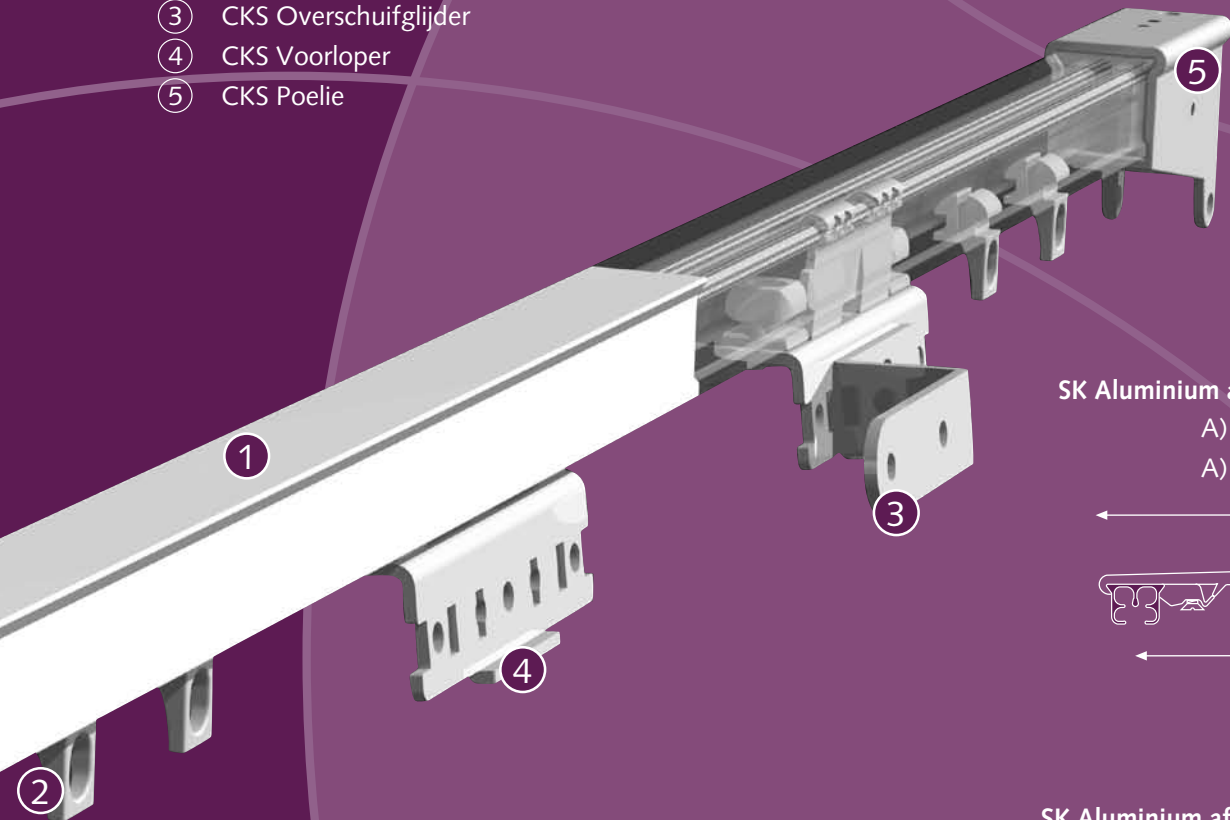

## Profiel

Schaal 1:1  
Weight: 202 gr/m  
Aluminium Extrusie  
Maten: 14 mm x 20 mm.

Eenvoudig te monteren:  
inklikken-positioneren-  
vastzetten

- ① CKS Rail
- ② Glijder
- ③ CKS Overschuifglijder
- ④ CKS Voorloper
- ⑤ CKS Poelie

## Montage

**SK Aluminium afstandsteun enkel**  
 A) 7,5 cm, B) 6,3 cm  
 A) 10 cm, B) 8,8 cm

**SK Aluminium afstandsteun dubbel**  
 A) 15 cm, B) 9,2 cm, C) 4,5 cm  
 A) 20 cm, B) 9,2 cm, C) 9,5 cm

**Wandsteun**  
 3,5 cm, 6 cm