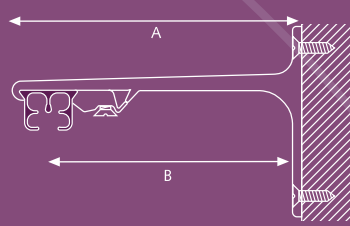

## Buigen

De rail kan gebogen worden in elke richting met een radius van 10 cm met behulp van het KS Compact buigapparaat. Er moeten wel andere buigstrips gebruikt worden. Bochten met een grotere radius kunnen gebogen worden op de variozet of met het elektrisch buigapparaat. Zo ook het buigen voor speciale ramen. Bochten met een specifieke radius zijn ook op aanvraag leverbaar.

## Profiel

Schaal 1:1  
Weight: 202 gr/m  
Aluminium Extrusie  
Maten: 14 mm x 20 mm.

Eenvoudig te monteren:  
inklikken-positioneren-  
vastzetten

- ① CKS Rail
- ② Glijder
- ③ CKS Overschuifglijder
- ④ CKS Voorloper
- ⑤ CKS Poelie

## Montage

**SK Aluminium afstandsteun enkel**  
 A) 7,5 cm, B) 6,3 cm  
 A) 10 cm, B) 8,8 cm

**SK Aluminium afstandsteun dubbel**  
 A) 15 cm, B) 9,2 cm, C) 4,5 cm  
 A) 20 cm, B) 9,2 cm, C) 9,5 cm

**Wandsteun**  
 3,5 cm, 6 cm