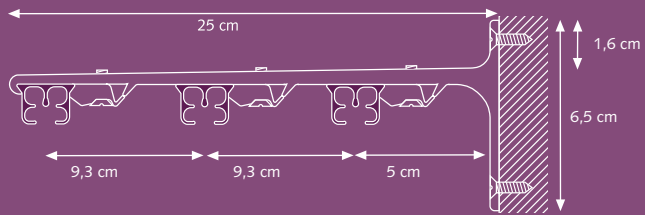

## Profiel

Schaal 1:1  
Weight: 202 gr/m  
Aluminium Extrusie  
Maten: 14 mm x 20 mm.

Eenvoudig te monteren:  
inklikken-positioneren-  
vastzetten

- ① CKS Rail
- ② Glijder
- ③ CKS Overschuifglijder
- ④ CKS Voorloper
- ⑤ CKS Poelie

## Montage

**SK Aluminium afstandsteun enkel**  
 A) 7,5 cm, B) 6,3 cm  
 A) 10 cm, B) 8,8 cm

**SK Aluminium afstandsteun dubbel**  
 A) 15 cm, B) 9,2 cm, C) 4,5 cm  
 A) 20 cm, B) 9,2 cm, C) 9,5 cm

**Wandsteun**  
 3,5 cm, 6 cm

A) Min. 10 cm

A) Min. 15 cm

**SK Aluminium afstandsteun drievoud**  
 25 cm

**Leverbare kleuren:**

Vul de artikelnummers aan met de kleurcode

**01 Wit****03 Zilver**

Speciale kleuren op aanvraag.

**CKS Rail**Aluminium gechromateerd, gepoedercoat.  
Lengtes: 4,5 en 6 meter.15010..000 cm  
20/doos