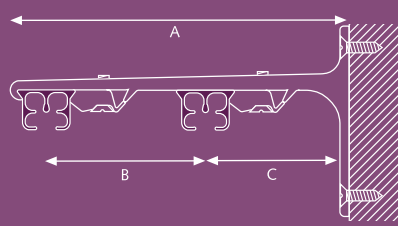

## Buigen

De rail kan gebogen worden in elke richting met een radius van 10 cm met behulp van het KS Compact buigapparaat. Er moeten wel andere buigstrips gebruikt worden. Bochten met een grotere radius kunnen gebogen worden op de variozet of met het elektrisch buigapparaat. Zo ook het buigen voor speciale ramen. Bochten met een specifieke radius zijn ook op aanvraag leverbaar.

## Profiel

Schaal 1:1  
Weight: 202 gr/m  
Aluminium Extrusie  
Maten: 14 mm x 20 mm.

Eenvoudig te monteren:  
inklikken-positioneren-  
vastzetten

- ① CKS Rail
- ② Glijder
- ③ CKS Overschuifglijder
- ④ CKS Voorloper
- ⑤ CKS Poelie

## Montage

**SK Aluminium afstandsteun enkel**  
 A) 7,5 cm, B) 6,3 cm  
 A) 10 cm, B) 8,8 cm

**SK Aluminium afstandsteun dubbel**  
 A) 15 cm, B) 9,2 cm, C) 4,5 cm  
 A) 20 cm, B) 9,2 cm, C) 9,5 cm

**Wandsteun**  
 3,5 cm, 6 cm