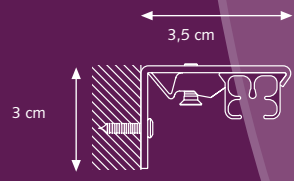

## Profiel

Schaal 1:1  
Weight: 202 gr/m  
Aluminium Extrusie  
Maten: 14 mm x 20 mm.

Eenvoudig te monteren:  
inklikken-positioneren-  
vastzetten

- ① CKS Rail
- ② Glijder
- ③ CKS Overschuifglijder
- ④ CKS Voorloper
- ⑤ CKS Poelie

## Montage

**SK Aluminium afstandsteun enkel**  
 A) 7,5 cm, B) 6,3 cm  
 A) 10 cm, B) 8,8 cm

**SK Aluminium afstandsteun dubbel**  
 A) 15 cm, B) 9,2 cm, C) 4,5 cm  
 A) 20 cm, B) 9,2 cm, C) 9,5 cm

**Wandsteun**  
 3,5 cm, 6 cm