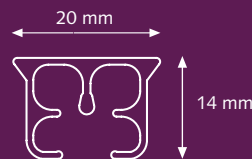

## Profiel

Schaal 1:1  
Weight: 202 gr/m  
Aluminium Extrusie  
Maten: 14 mm x 20 mm.

Eenvoudig te monteren:  
inklikken-positioneren-  
vastzetten

- ① CKS Rail
- ② Glijder
- ③ CKS Overschuifglijder
- ④ CKS Voorloper
- ⑤ CKS Poelie

## Montage

**SK Aluminium afstandsteun enkel**  
 A) 7,5 cm, B) 6,3 cm  
 A) 10 cm, B) 8,8 cm

**SK Aluminium afstandsteun dubbel**  
 A) 15 cm, B) 9,2 cm, C) 4,5 cm  
 A) 20 cm, B) 9,2 cm, C) 9,5 cm

**Wandsteun**  
 3,5 cm, 6 cm