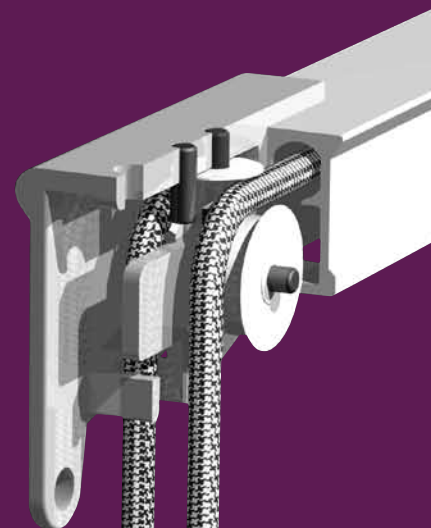

Profiel

Schaal 1:1
Weight: 202 gr/m
Aluminium Extrusie
Maten: 14 mm x 20 mm.