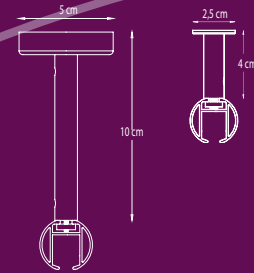

FOREST

DRAPERY HARDWARE

CRS[®]
Channel Rod System

CRS[®] Channel Rod System

Product informatie

- Elegant en trendy railroedesysteem;
- Eenvoudig en snel te monteren;
- Roede in 20 mm en in 28 mm beschikbaar;
- Te buigen, zowel binnen- als buitenbocht met een radius van 10 cm (20 mm) of 20 cm (28 mm);
- Kleuren: wit, brons, antiek brons, RVS, zwart en goud;
- De steunen en eindkappen zijn leverbaar in de kleuren wit, RVS, zwart en goud;
- Lengte: 5,80 meter;
- Kwaliteit rail: aluminium gechromatiseerd, voorzien van poedercoating of geanodiseerd.

Bedieningsmogelijkheden

Rail specificaties

- Schaal 1:1
- Gewicht 20 mm: 320 gram per meter
- Gewicht 28 mm: 460 gram per meter
- Aluminium Extrusie
- Maten: 20mm en 28mm

Te gebruiken in

Particuliere en/of projectenmarkt, of daar waar een hoogwaardig, elegant en handbediend gordijnroedesysteem gewenst is.

Buigen

De rail kan gebogen worden met een radius van 10 cm bij de 20 mm roede en een radius van 20 cm bij de 28 mm roede

- ① CRS Roede 20 mm
- ② CRS Roede 28 mm
- ③ CRS Eindkap
- ④ CRS Glijder
- ⑤ KS Faltenglijder
- ⑥ CRS Wandsteun dubbel

Montage

CRS Plafondpendel
4 cm of 10 cm.
20 mm/ 28mm.

CRS Wandsteun enkel
8 cm Ø 20 of 28 mm
12 cm Ø 20 of 28 mm
16 cm Ø 20 of 28 mm

CRS Wandsteun dubbel
16 cm Ø 20 mm
16 cm Ø 28 mm

CRS Wandsteun dubbel
16 cm Ø 20/28 mm