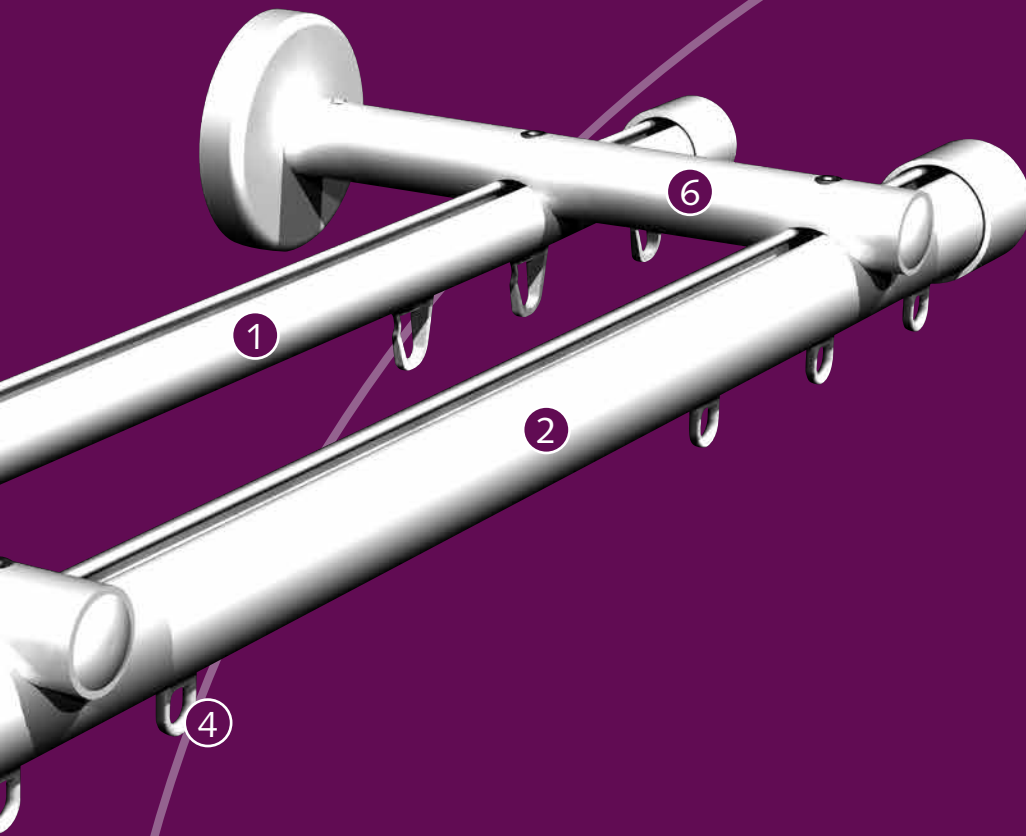

FOREST

DRAPERY HARDWARE

CRS[®]
Channel Rod System

CRS[®] Channel Rod System

Product informatie

- Elegant en trendy railroedesysteem;
- Eenvoudig en snel te monteren;
- Roede in 20 mm en in 28 mm beschikbaar;
- Te buigen, zowel binnen- als buitenbocht met een radius van 10 cm (20 mm) of 20 cm (28 mm);
- Kleuren: wit, brons, antiek brons, RVS, zwart en goud;
- De steunen en eindkappen zijn leverbaar in de kleuren wit, RVS, zwart en goud;
- Lengte: 5,80 meter;
- Kwaliteit rail: aluminium gechromatiseerd, voorzien van poedercoating of geanodiseerd.

Bedieningsmogelijkheden

Rail specificaties

- Schaal 1:1
- Gewicht 20 mm: 320 gram per meter
- Gewicht 28 mm: 460 gram per meter
- Aluminium Extrusie
- Maten: 20mm en 28mm

Te gebruiken in

Particuliere en/of projectenmarkt, of daar waar een hoogwaardig, elegant en handbediend gordijnroedesysteem gewenst is.

Buigen

De rail kan gebogen worden met een radius van 10 cm bij de 20 mm roede en een radius van 20 cm bij de 28 mm roede

- ① CRS Roede 20 mm
- ② CRS Roede 28 mm
- ③ CRS Eindkap
- ④ CRS Glijder
- ⑤ KS Faltenglijder
- ⑥ CRS Wandsteun dubbel

Leverbare kleuren: 01 Wit, 02 Goud, 03 RVS, 04 Brons, 06 Zwart en 09 Antiek Brons

RVS-onderdelen worden zowel voor de brons- als RVS-kleurige roede toegepast

CRS Railroede

Aluminium extrusie, gechromatiseerd, gepoedercoat, 5,80 mtr
Ø 20 mm (46.4 mtr/bundel) 580120..580
Ø 28 mm (23.2 mtr/bundel) 580128..580