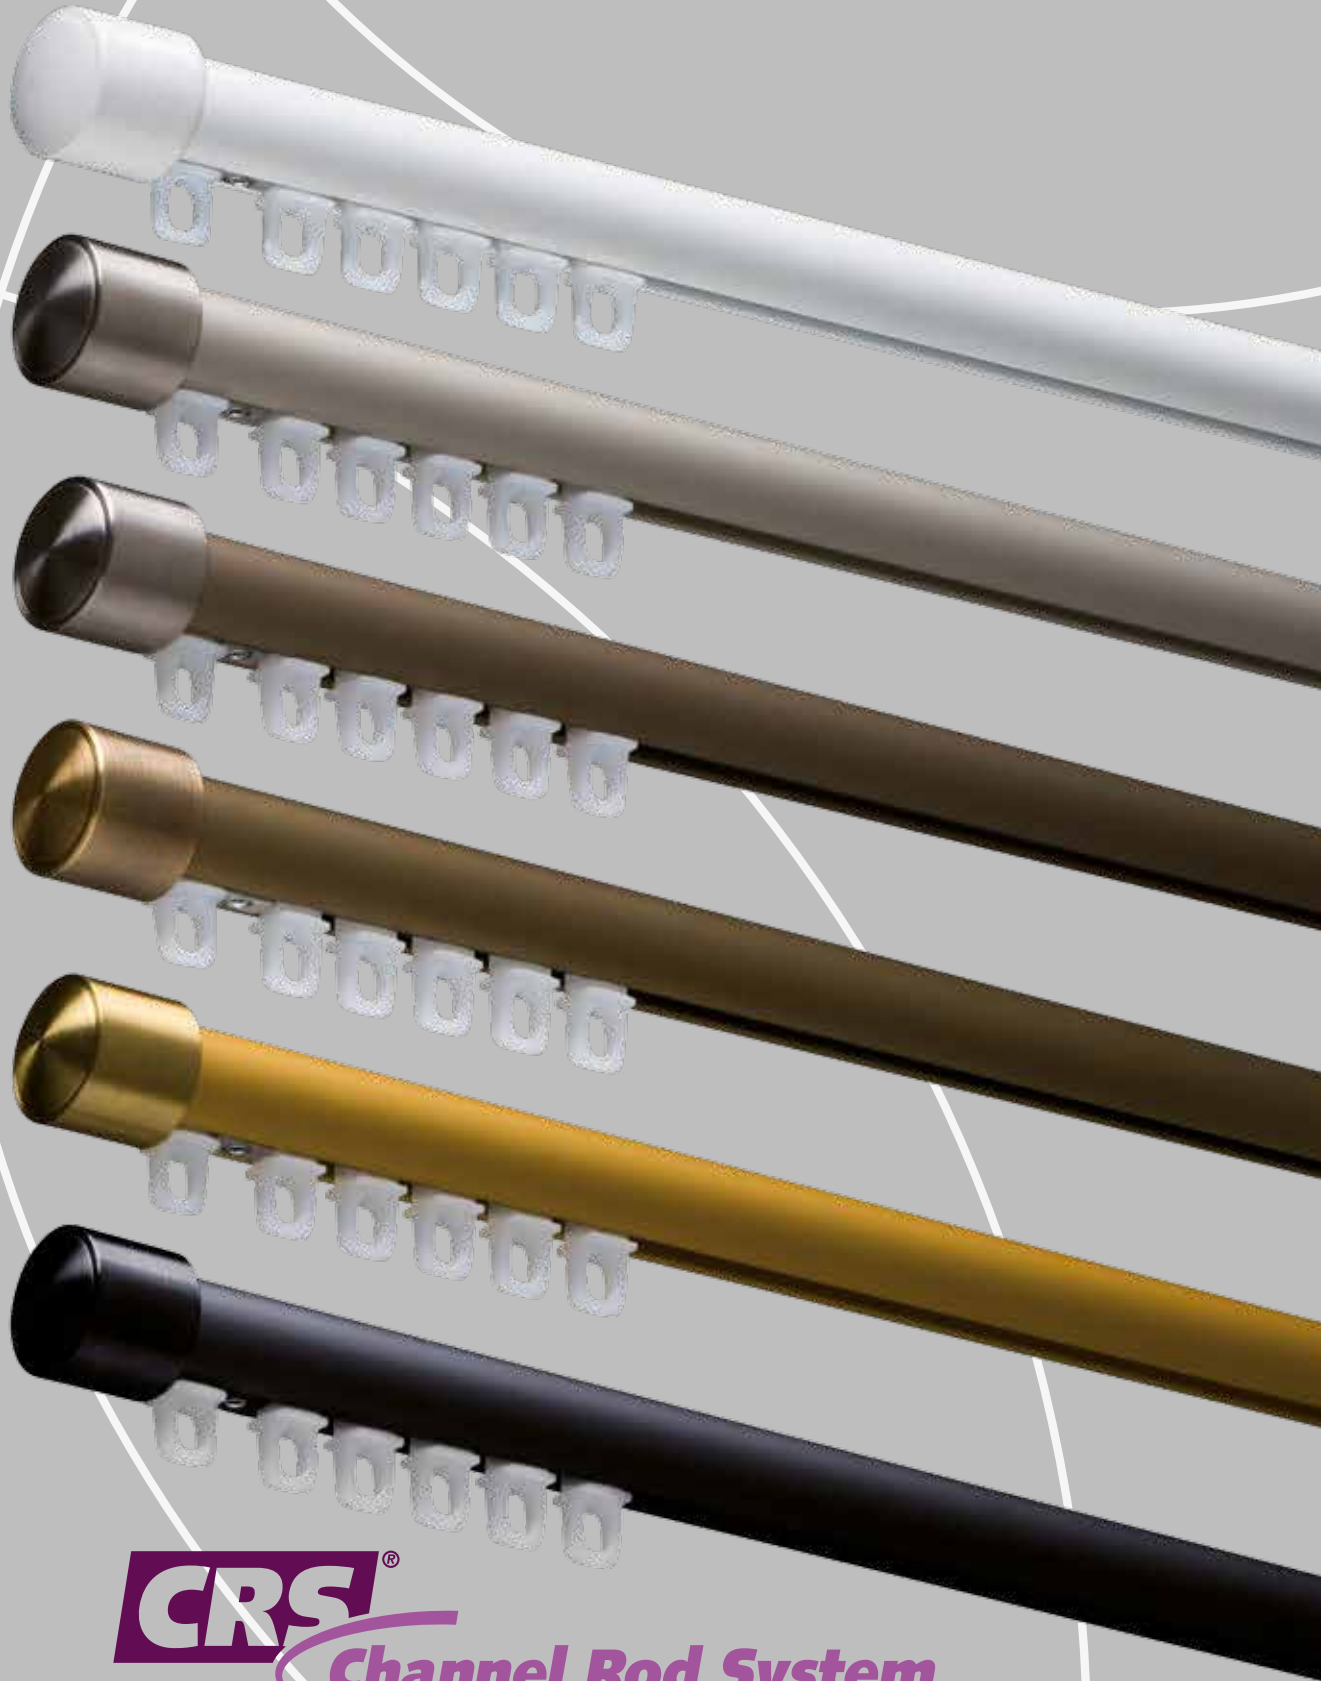

FOREST

DRAPERY HARDWARE

CRS[®]
Channel Rod System

CRS[®] Channel Rod System

Product informatie

- Elegant en trendy railroedesysteem;
- Eenvoudig en snel te monteren;
- Roede in 20 mm en in 28 mm beschikbaar;
- Te buigen, zowel binnen- als buitenbocht met een radius van 10 cm (20 mm) of 20 cm (28 mm);
- Kleuren: wit, brons, antiek brons, RVS, zwart en goud;
- De steunen en eindkappen zijn leverbaar in de kleuren wit, RVS, zwart en goud;
- Lengte: 5,80 meter;
- Kwaliteit rail: aluminium gechromatiseerd, voorzien van poedercoating of geanodiseerd.

Bedieningsmogelijkheden

Rail specificaties

- Schaal 1:1
- Gewicht 20 mm: 320 gram per meter
- Gewicht 28 mm: 460 gram per meter
- Aluminium Extrusie
- Maten: 20mm en 28mm

Te gebruiken in

Particuliere en/of projectenmarkt, of daar waar een hoogwaardig, elegant en handbediend gordijnroedesysteem gewenst is.

Leverbare kleuren: 01 Wit, 02 Goud, 03 RVS, 04 Brons, 06 Zwart en 09 Antiek Brons

RVS-onderdelen worden zowel voor de brons- als RVS-kleurige roede toegepast

CRS Railroede

Aluminium extrusie, gechromatiseerd, gepoedercoat, 5,80 mtr
Ø 20 mm (46.4 mtr/bundel) 580120..580
Ø 28 mm (23.2 mtr/bundel) 580128..580