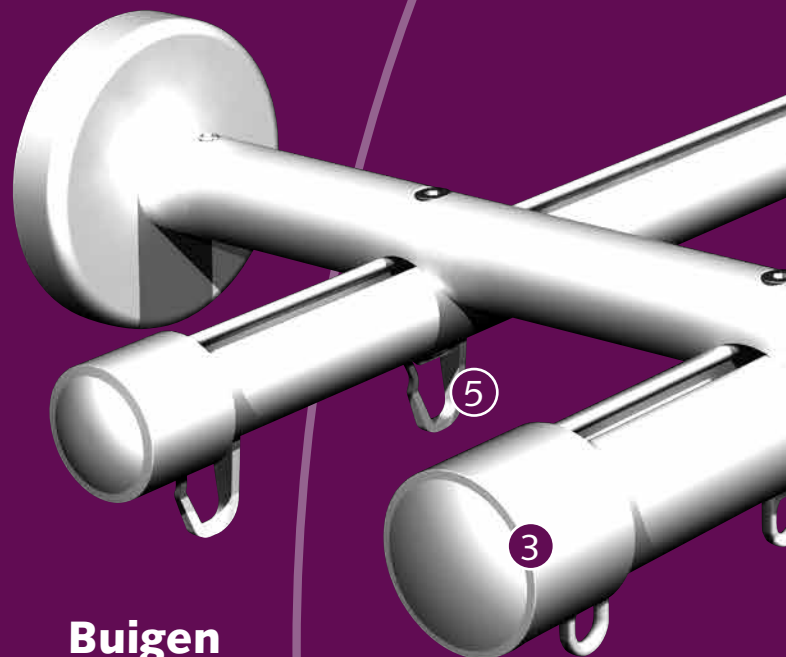

FOREST

DRAPERY HARDWARE

CRS[®]
Channel Rod System

CRS[®] Channel Rod System

Product informatie

- Elegant en trendy railroedesysteem;
- Eenvoudig en snel te monteren;
- Roede in 20 mm en in 28 mm beschikbaar;
- Te buigen, zowel binnen- als buitenbocht met een radius van 10 cm (20 mm) of 20 cm (28 mm);
- Kleuren: wit, brons, antiek brons, RVS, zwart en goud;
- De steunen en eindkappen zijn leverbaar in de kleuren wit, RVS, zwart en goud;
- Lengte: 5,80 meter;
- Kwaliteit rail: aluminium gechromatiseerd, voorzien van poedercoating of geanodiseerd.

Bedieningsmogelijkheden

Rail specificaties

- Schaal 1:1
- Gewicht 20 mm: 320 gram per meter
- Gewicht 28 mm: 460 gram per meter
- Aluminium Extrusie
- Maten: 20mm en 28mm

Te gebruiken in

Particuliere en/of projectenmarkt, of daar waar een hoogwaardig, elegant en handbediend gordijnroedesysteem gewenst is.

Buigen

De rail kan gebogen worden met een radius van 10 cm bij de 20 mm roede en een radius van 20 cm bij de 28 mm roede

- ① CRS Roede 20 mm
- ② CRS Roede 28 mm
- ③ CRS Eindkap
- ④ CRS Glijder
- ⑤ KS Faltenglijder
- ⑥ CRS Wandsteun dubbel

Montage

CRS Plafondpendel
4 cm of 10 cm.
20 mm/ 28mm.

CRS Wandsteun enkel
8 cm Ø 20 of 28 mm
12 cm Ø 20 of 28 mm
16 cm Ø 20 of 28 mm

CRS Wandsteun dubbel
16 cm Ø 20 mm
16 cm Ø 28 mm

CRS Wandsteun dubbel
16 cm Ø 20/28 mm