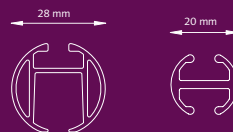

FOREST

DRAPERY HARDWARE

CRS[®]
Channel Rod System

CRS[®] Channel Rod System

Product informatie

- Elegant en trendy railroedesysteem;
- Eenvoudig en snel te monteren;
- Roede in 20 mm en in 28 mm beschikbaar;
- Te buigen, zowel binnen- als buitenbocht met een radius van 10 cm (20 mm) of 20 cm (28 mm);
- Kleuren: wit, brons, antiek brons, RVS, zwart en goud;
- De steunen en eindkappen zijn leverbaar in de kleuren wit, RVS, zwart en goud;
- Lengte: 5,80 meter;
- Kwaliteit rail: aluminium gechromatiseerd, voorzien van poedercoating of geanodiseerd.

Bedieningsmogelijkheden

Rail specificaties

- Schaal 1:1
- Gewicht 20 mm: 320 gram per meter
- Gewicht 28 mm: 460 gram per meter
- Aluminium Extrusie
- Maten: 20mm en 28mm

Te gebruiken in

Particuliere en/of projectenmarkt, of daar waar een hoogwaardig, elegant en handbediend gordijnroedesysteem gewenst is.

Montage

CRS Plafondpendel
4 cm of 10 cm.
20 mm/ 28mm.

CRS Wandsteun enkel
8 cm Ø 20 of 28 mm
12 cm Ø 20 of 28 mm
16 cm Ø 20 of 28 mm

CRS Wandsteun dubbel
16 cm Ø 20 mm
16 cm Ø 28 mm

CRS Wandsteun dubbel
16 cm Ø 20/28 mm

CRS Buigwiel Ø 40 cm 5860000028 Per stuk

Voor 28 mm incl. strips

CRS Buigstrips

Ø 20 mm, 60 cm Per stuk 5860100020
Ø 28 mm, 60 cm 5860100028
Ø 20 mm, 7 m 5860700020
Ø 28 mm, 7 m 5860700028

Buigstandaard

Standaard voor Contract 2560700000
Buigapparaat 28 mm Per stuk