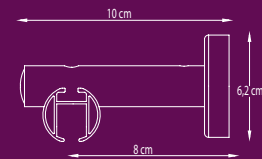

Bedieningsmogelijkheden

Rail specificaties

- Schaal 1:1
- Gewicht 20 mm: 320 gram per meter
- Gewicht 28 mm: 460 gram per meter
- Aluminium Extrusie
- Maten: 20mm en 28mm

Te gebruiken in

Particuliere en/of projectenmarkt, of daar waar een hoogwaardig, elegant en handbediend gordijnroedesysteem gewenst is.

Buigen

De rail kan gebogen worden met een radius van 10 cm bij de 20 mm roede en een radius van 20 cm bij de 28 mm roede

- ① CRS Roede 20 mm
- ② CRS Roede 28 mm
- ③ CRS Eindkap
- ④ CRS Glijder
- ⑤ KS Faltenglijder
- ⑥ CRS Wandsteun dubbel

Montage

CRS Plafondpendel
4 cm of 10 cm.
20 mm/ 28mm.

CRS Wandsteun enkel
8 cm Ø 20 of 28 mm
12 cm Ø 20 of 28 mm
16 cm Ø 20 of 28 mm

CRS Wandsteun dubbel
16 cm Ø 20 mm
16 cm Ø 28 mm

CRS Wandsteun dubbel
16 cm Ø 20/28 mm

CRS Buigwiel Ø 40 cm 5860000028 Per stuk

Voor 28 mm incl. strips

CRS Buigstrips

Ø 20 mm, 60 cm Per stuk 5860100020
Ø 28 mm, 60 cm 5860100028
Ø 20 mm, 7 m 5860700020
Ø 28 mm, 7 m 5860700028

Buigstandaard

Standaard voor Contract 2560700000
Buigapparaat 28 mm Per stuk