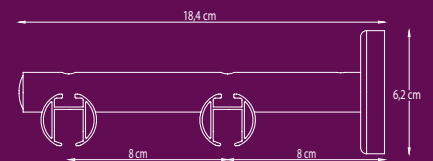

Bedieningsmogelijkheden

Rail specificaties

- Schaal 1:1
- Gewicht 20 mm: 320 gram per meter
- Gewicht 28 mm: 460 gram per meter
- Aluminium Extrusie
- Maten: 20mm en 28mm

Te gebruiken in

Particuliere en/of projectenmarkt, of daar waar een hoogwaardig, elegant en handbediend gordijnroedesysteem gewenst is.

Montage

CRS Plafondpendel
4 cm of 10 cm.
20 mm/ 28mm.

CRS Wandsteun enkel
8 cm Ø 20 of 28 mm
12 cm Ø 20 of 28 mm
16 cm Ø 20 of 28 mm

CRS Wandsteun dubbel
16 cm Ø 20 mm
16 cm Ø 28 mm

CRS Wandsteun dubbel
16 cm Ø 20/28 mm

Leverbare kleuren: 01 Wit, 02 Goud, 03 RVS, 04 Brons, 06 Zwart en 09 Antiek Brons

RVS-onderdelen worden zowel voor de brons- als RVS-kleurige roede toegepast

CRS Railroede

Aluminium extrusie, gechromatiseerd, gepoedercoat, 5,80 mtr
Ø 20 mm (46.4 mtr/bundel) 580120..580
Ø 28 mm (23.2 mtr/bundel) 580128..580