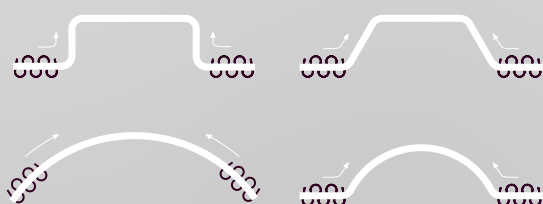

## WAT MAAKT HET EASYFOLD SYSTEEM ZO UNIEK?

- » Het golvende effect blijft zichtbaar, of de gordijnen nu geopend of gesloten zijn.
- » Het systeem is zo ontwikkeld dat dit golvend effect onmiddellijk zichtbaar is bij het ophangen van de gordijnen.
- » Het simpele ontwerp maakt het ophangen van de gordijnen veel eenvoudiger.
- » De Easyfold plooi vouwt zich compact samen, waardoor het minder plaats inneemt dan traditionele gordijnplooiën.
- » Het koord dat de glijders verbindt is verborgen in de rail.
- » Het ophangen en afnemen van de gordijnen is zeer eenvoudig dankzij de glijder die uit twee delen bestaat.
- » Afhankelijk van de gewenste golfdiepte en glijderafstand kan het systeem een besparing tot wel 33% bieden ten opzichte van traditionele gordijnplooiën.
- » Het systeem kan ook bij gebogen rails gebruikt worden. Een aantal voorbeelden:

## HOE WERKT HET FOREST EASYFOLD SYSTEEM?

- » Het systeem is beschikbaar in twee versies; **Easysnap met een plooi band met roestvrijstalen drukknoppen** op een vaste afstand, in combinatie met symmetrische Easysnap glijders; **Easyflex met een plooi band voorzien van pockets**, waardoor de haken op elke gewenste afstand geplaatst kunnen worden, in combinatie met Easyflex glijders.
- » Speciaal ontwikkelde glijders, met elkaar verbonden op een vaste afstand, passen netjes in de gordijnrail.
- » Dit koord verhindert het verder uitrekken van het gordijn, waardoor een mooi golvend effect ontstaat.
- » Afhankelijk van het type stof kan er gekozen worden een extra laag vlieline te gebruiken om zo samen met het Easyfold band een strakke plooi te garanderen.
- » Het transparante Easyflex band met pockets maakt het mogelijk om elke gewenste plooi diepte te creëren, met een stofgebruik van 150% tot wel 350%.
- » Easysnap band beschikbaar in wit, zwart en transparant, met drukknop afstand van 10,75 en 15,75 cm. Stofgebruik 180%, 200%, 270% en 300%.