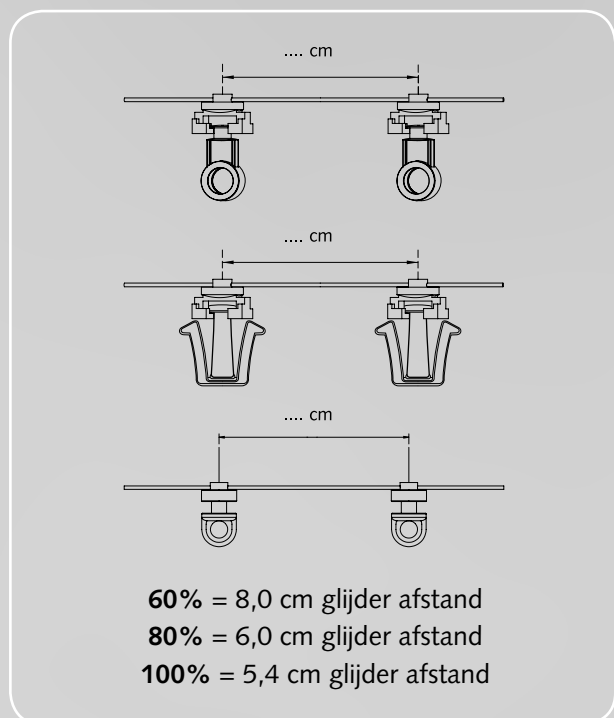

1 meter	2 meter	3 meter	4 meter	5 meter	6 meter	7 meter	
	eenheden	eenheden	eenheden	eenheden	eenheden	eenheden	eenheden	
60%	EASYSNAP / EASYFLEX GLIJDERS 60%, GLIJDER AFSTAND 8,0 CM	16 glijders	28 glijders	40 glijders	52 glijders	66 glijders	78 glijders	90 glijders
	EASYFLEX BAND 10 CM GOLFDIEPTE / EASYSNAP BAND NORMAAL	160 cm	280 cm	400 cm	520 cm	660 cm	780 cm	900 cm
	EASYFLEX BAND 15 CM GOLFDIEPTE / EASYSNAP BAND XL	240 cm	420 cm	600 cm	780 cm	990 cm	1170 cm	1350 cm
	EASYFLEX BAND 20 CM GOLFDIEPTE	320 cm	560 cm	800 cm	1040 cm	1320 cm	1560 cm	1800 cm
	PAKKETDIKTE IN GEOPENDE TOESTAND	23 cm	40 cm	56 cm	74 cm	93 cm	110 cm	127 cm
80%	EASYSNAP / EASYFLEX GLIJDERS 80%, GLIJDER AFSTAND 6,0 CM	20 glijders	36 glijders	52 glijders	70 glijders	86 glijders	102 glijders	120 glijders
	EASYFLEX BAND 10 CM GOLFDIEPTE / EASYSNAP BAND NORMAAL	200 cm	360 cm	520 cm	700 cm	860 cm	1020 cm	1200 cm
	EASYFLEX BAND 15 CM GOLFDIEPTE / EASYSNAP BAND XL	300 cm	540 cm	780 cm	1050 cm	1290 cm	1530 cm	1800 cm
	EASYFLEX BAND 20 CM GOLFDIEPTE	400 cm	720 cm	1040 cm	1400 cm	1720 cm	2040 cm	2400 cm
	PAKKETDIKTE IN GEOPENDE TOESTAND	26 cm	51 cm	75 cm	100 cm	122 cm	144 cm	168 cm
100%	EASYSNAP / EASYFLEX GLIJDERS 100%, GLIJDER AFSTAND 5,4 CM	22 glijders	40 glijders	58 glijders	78 glijders	96 glijders	114 glijders	132 glijders
	EASYFLEX BAND 10 CM GOLFDIEPTE / EASYSNAP BAND NORMAAL	220 cm	400 cm	580 cm	780 cm	960 cm	1140 cm	1320 cm
	EASYFLEX BAND 15 CM GOLFDIEPTE / EASYSNAP BAND XL	330 cm	600 cm	870 cm	1170 cm	1440 cm	1710 cm	1980 cm
	EASYFLEX BAND 20 CM GOLFDIEPTE	440 cm	800 cm	1160 cm	1560 cm	1920 cm	2280 cm	2640 cm
	PAKKETDIKTE IN GEOPENDE TOESTAND	30 cm	57 cm	82 cm	110 cm	136 cm	162 cm	186 cm

Golfdiepte 10,75 cm of 15,75 cm met Easysnap band en glijders. Benodigde ruimte aan het plafond (koof) 10,75 cm of 15,75 cm.

Golfdiepte volledig variabel met Easyflex band en glijders. Benodigde ruimte aan het plafond is gelijk aan de afstand tussen de haken in het Easyflex band.