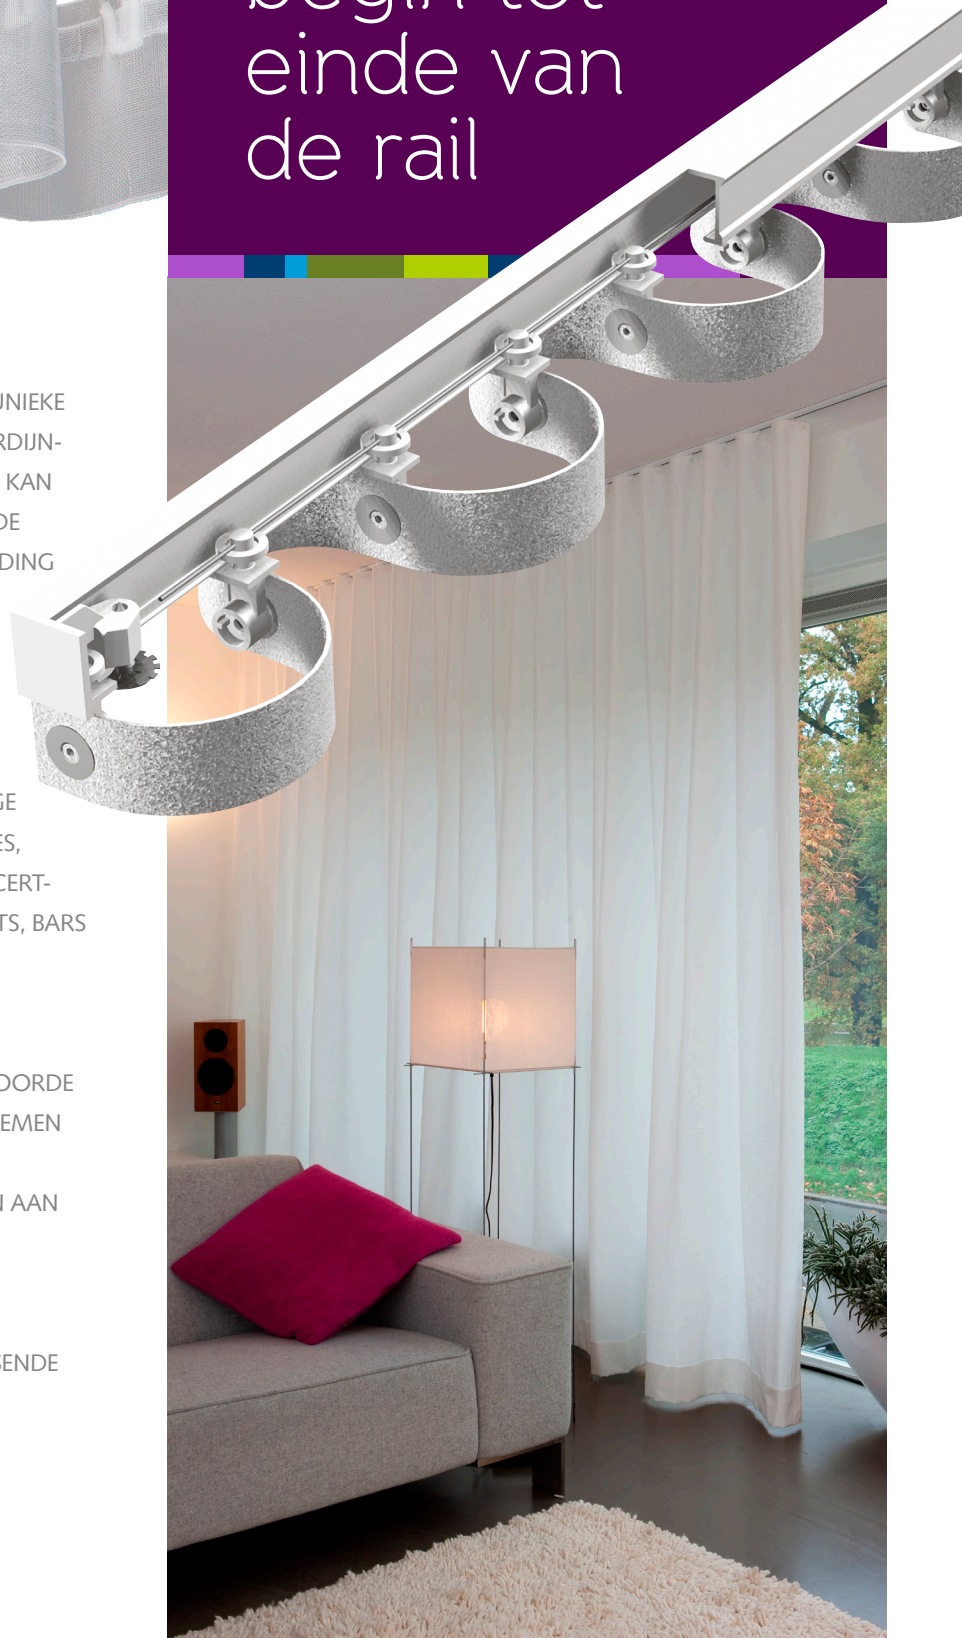

INTRODUCTIE

HET FOREST EASYFOLD SYSTEEM IS EEN UNIEKE TOEVOEGING VOOR DE BESTAANDE GORDIJNRAILSYSTEMEN VAN FOREST GROUP. HET KAN WORDEN TOEGEPAST OP ALLE BESTAANDE SYSTEMEN EN HET GEEFT DE RAAMBEEKLEDING EEN UITSTRALING DIE VOLLEDIG PAST BINNEN MODERNE HEDENDAAGSE INTERIEURS.

HET BIEDT NIEUWE MOGELIJKHEDEN VOOR TOEPASSINGEN IN GROTE EN HOGE RUIMTES, ZOALS HOTEL LOBBIES, ENTREES, RECEPTIES, CONFERENTIERUIMTES, CONCERTZALEN, VERGADERRUIMTES, RESTAURANTS, BARS ETC.

HET EASYFOLD SYSTEEM KAN GEBRUIKT WORDEN OP ALLE HANDBEDIENDE, GEKOORDE EN GEMOTORISEERDE GORDIJNRAILSYSTEMEN VAN FOREST GROUP EN HET GEEFT EEN MODERN EN SPECIAAL GOLVEND DESIGN AAN UW GORDIJNEN

EEN DERGELIJK MODERN GORDIJNPLOOI SYSTEEM, GECOMBINEERD MET EEN PASSENDE STOF IS GEGARANDEERD EEN ECHTE EYECATCHER IN ELKE RUIJNTE.