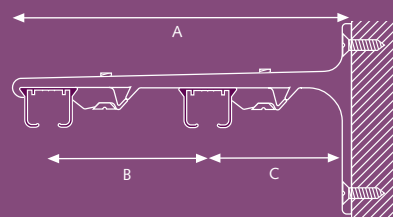

3

SK Wandsteun

3,5 cm
6 cm

A) Min. 10 cm

A) Min. 15 cm

Montage

SK Plafondsteun

SK Aluminium afstandsteun enkel

A) 7,5 cm: B) 6,3 cm
A) 10 cm: B) 8,8 cm

SK Aluminium afstandsteun dubbel

A) 15 cm: B) 9,2 cm, C) 4,5 cm
A) 20 cm: B) 9,2 cm, C) 9,5 cm

SK Aluminium afstandsteun drievoud

25 cm

Kleuren uit voorraad leverbaar