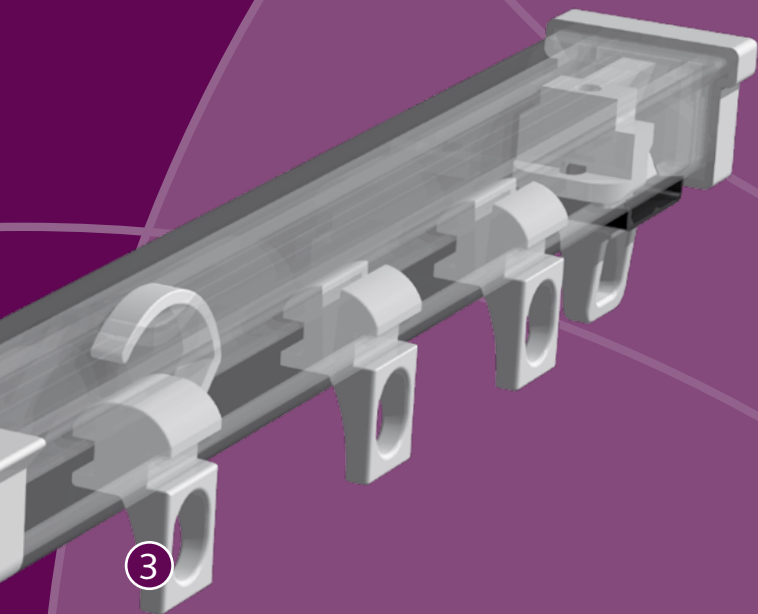

FOREST

DRAPERY HARDWARE

KS[®]
Klick System

Product informatie

- Hoogwaardig en efficiënt, handbediend gordijnrailsysteem.
- Eenvoudig en snel te monteren met de Smart Klick plafondsteun of wandsteun.
- Rail kan in zowel binnen- als buitenbocht gebogen worden met een radius van 10 cm.
- Ook te buigen in variabele radius voor speciale ramen, zoals halfronde erkers en cirkels.
- A-symmetrische, inklikbare glijders, geruisarm en UV-bestendig.
- Max. draaggewicht ± 8 kg. per meter.
- Kleuren: wit, goud, zilver, bruin, zwart, creme, beige, terra, rood, blauw, geel en groen.
- Speciale kleuren op aanvraag.
- Lengtes: 3, 4, 5, 6 en 7 meter.
- Kwaliteit rail: aluminium gechromateerd, gepoedercoat en antifrictie behandeling.
- Het Forest Easyfold systeem kan ook worden toegepast in plaats van glijders of runners.

(Buiginstructies zijn op aanvraag leverbaar)

Eenvoudig te monteren:
inklikken-positioneren-vastzetten

Inklikbare glijders

- ① KS Rail
- ② KS Glijder
- ③ KS Vertragingsglijder
- ④ KS Draai eindstop
- ⑤ KS Eind kap

3

SK Wandsteun

3,5 cm
6 cm

A) Min. 10 cm

A) Min. 15 cm

Montage

SK Plafondsteun

SK Aluminium afstandsteun enkel

A) 7,5 cm: B) 6,3 cm
A) 10 cm: B) 8,8 cm

SK Aluminium afstandsteun dubbel

A) 15 cm: B) 9,2 cm, C) 4,5 cm
A) 20 cm: B) 9,2 cm, C) 9,5 cm

SK Aluminium afstandsteun drievoud

25 cm

Kleuren uit voorraad leverbaar