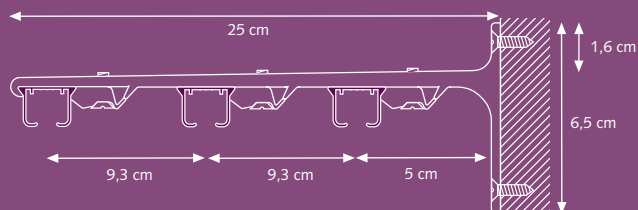

3

SK Wandsteun

3,5 cm
6 cm

A) Min. 10 cm

A) Min. 15 cm

Montage

SK Plafondsteun

SK Aluminium afstandsteun enkel

A) 7,5 cm: B) 6,3 cm
A) 10 cm: B) 8,8 cm

SK Aluminium afstandsteun dubbel

A) 15 cm: B) 9,2 cm, C) 4,5 cm
A) 20 cm: B) 9,2 cm, C) 9,5 cm

SK Aluminium afstandsteun drievoud

25 cm

Kleuren uit voorraad leverbaar