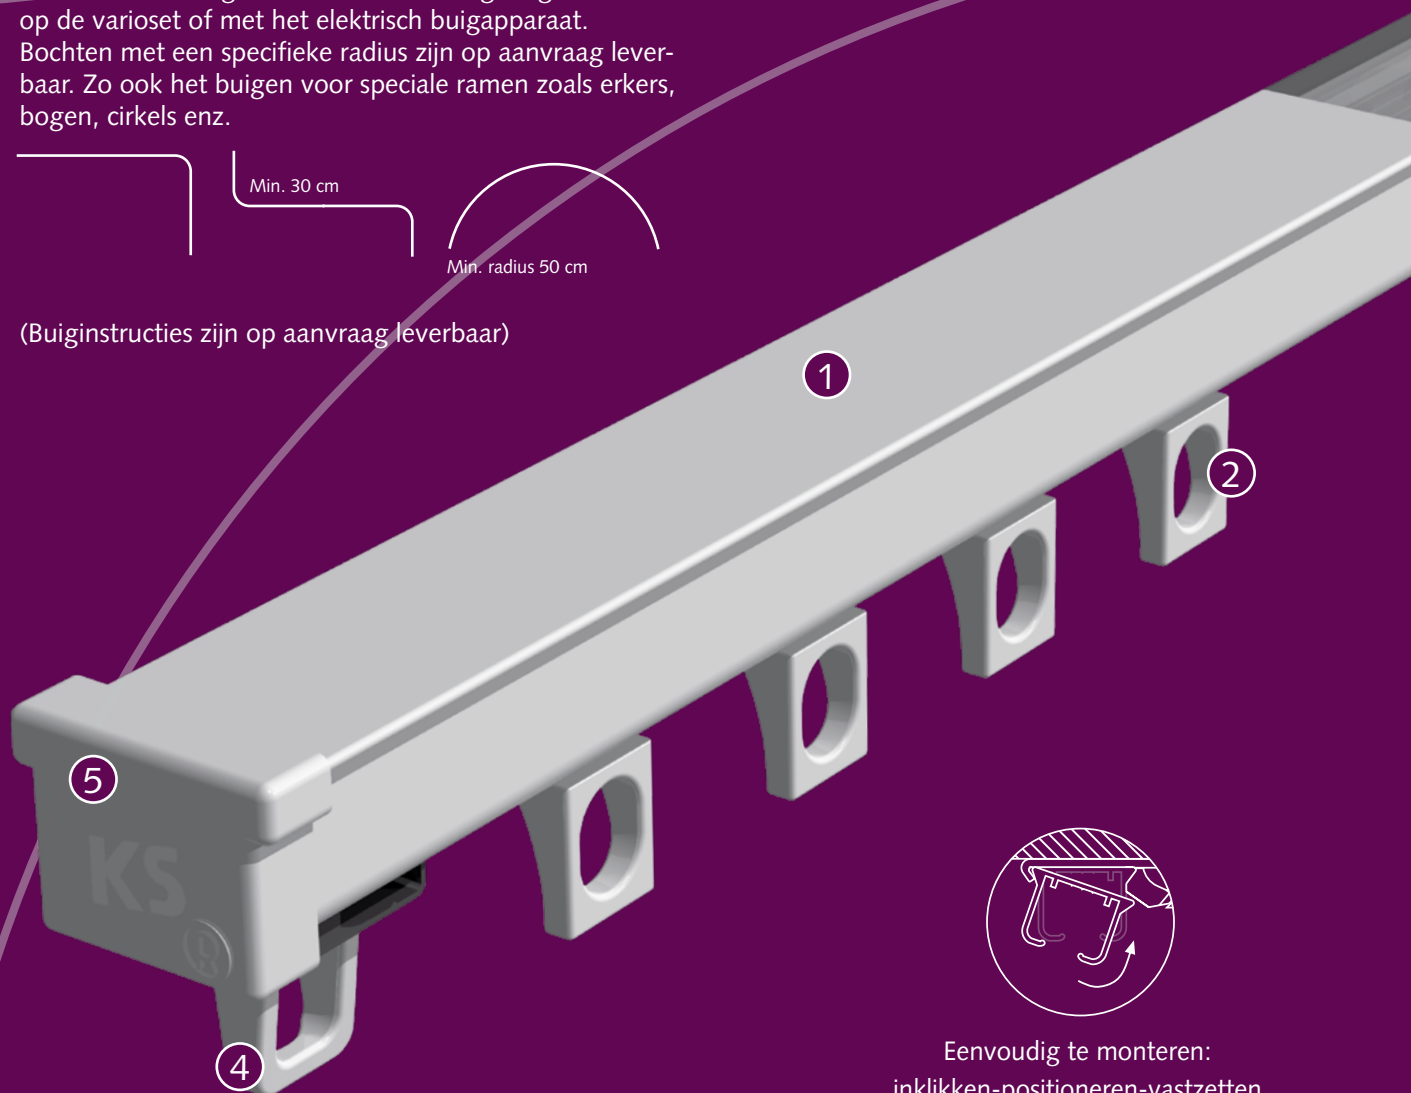

FOREST

DRAPERY HARDWARE

KS[®]
Klick System

Product informatie

- Hoogwaardig en efficiënt, handbediend gordijnrailsysteem.
- Eenvoudig en snel te monteren met de Smart Klick plafondsteun of wandsteun.
- Rail kan in zowel binnen- als buitenbocht gebogen worden met een radius van 10 cm.
- Ook te buigen in variabele radius voor speciale ramen, zoals halfronde erkers en cirkels.
- A-symmetrische, inklikbare glijders, geruisarm en UV-bestendig.
- Max. draaggewicht ± 8 kg. per meter.
- Kleuren: wit, goud, zilver, bruin, zwart, creme, beige, terra, rood, blauw, geel en groen.
- Speciale kleuren op aanvraag.
- Lengtes: 3, 4, 5, 6 en 7 meter.
- Kwaliteit rail: aluminium gechromateerd, gepoedercoat en antifrictie behandeling.
- Het Forest Easyfold systeem kan ook worden toegepast in plaats van glijders of runners.

Bedieningsmogelijkheden

Speciale raamdecoratie

Speciale buigingen

Buigen

De rail kan gebogen worden met een radius van 10 cm. Bochten met een grotere radius kunnen gebogen worden op de varioset of met het elektrisch buigapparaat. Bochten met een specifieke radius zijn op aanvraag leverbaar. Zo ook het buigen voor speciale ramen zoals erkers, bogen, cirkels enz.

(Buiginstructies zijn op aanvraag leverbaar)

Eenvoudig te monteren:
inklikken-positioneren-vastzetten

Inklikbare glijders

- ① KS Rail
- ② KS Glijder
- ③ KS Vertragingsglijder
- ④ KS Draai eindstop
- ⑤ KS Eind kap