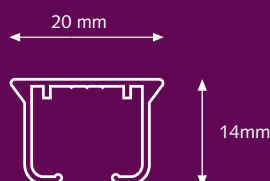

FOREST

DRAPERY HARDWARE

KS[®]
Klick System

Product informatie

- Hoogwaardig en efficiënt, handbediend gordijnrailsysteem.
- Eenvoudig en snel te monteren met de Smart Klick plafondsteun of wandsteun.
- Rail kan in zowel binnen- als buitenbocht gebogen worden met een radius van 10 cm.
- Ook te buigen in variabele radius voor speciale ramen, zoals halfronde erkers en cirkels.
- A-symmetrische, inklikbare glijders, geruisarm en UV-bestendig.
- Max. draaggewicht ± 8 kg. per meter.
- Kleuren: wit, goud, zilver, bruin, zwart, creme, beige, terra, rood, blauw, geel en groen.
- Speciale kleuren op aanvraag.
- Lengtes: 3, 4, 5, 6 en 7 meter.
- Kwaliteit rail: aluminium gechromateerd, gepoedercoat en antifrictie behandeling.
- Het Forest Easyfold systeem kan ook worden toegepast in plaats van glijders of runners.

Profiel

Schaal 1:1
 Gewicht: 150 gram per meter
 Aluminium Extrusie
 Maten: 14 mm. x 20 mm

Te gebruiken in

Particuliere en/of projectmarkt, of daar waar een hoogwaardig, efficiënt handbediend gordijnrailsysteem gewenst is.