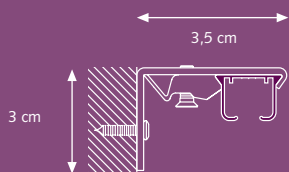

3

SK Wandsteun

3,5 cm
6 cm

A) Min. 10 cm

A) Min. 15 cm

Montage

SK Plafondsteun

SK Aluminium afstandsteun enkel

A) 7,5 cm: B) 6,3 cm
A) 10 cm: B) 8,8 cm

SK Aluminium afstandsteun dubbel

A) 15 cm: B) 9,2 cm, C) 4,5 cm
A) 20 cm: B) 9,2 cm, C) 9,5 cm

SK Aluminium afstandsteun drievoud

25 cm

Kleuren uit voorraad leverbaar