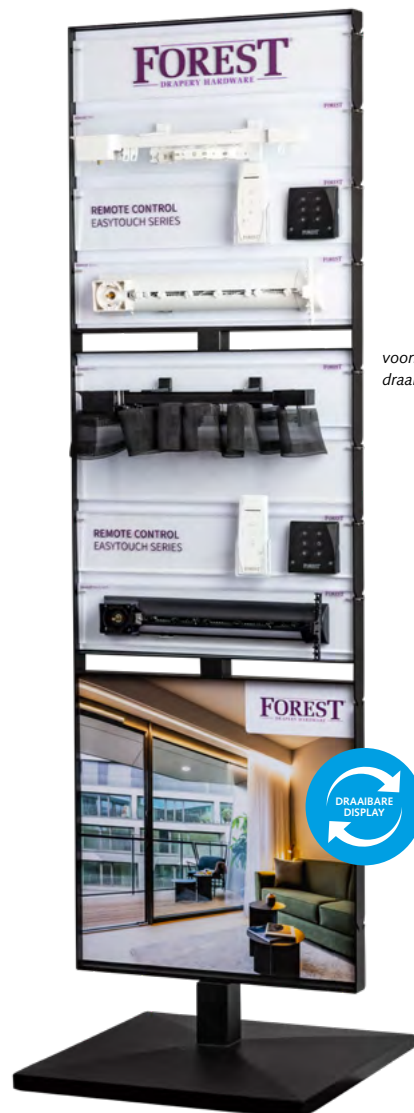

Verzoeken:

voorbeeld voorzijde
draaibare display

voorbeeld achterzijde
draaibare display

Per display kunt u kiezen uit 12 samplebordjes / 4 headerborden (inclusief 4 visuals).

ART.NUMMER	BESCHRIJVING	KLEUR
9803000012	HEADERBORD BASIS SERIES HANDBEDIEND	
9813000103	SIS-BORDJE KS	Grijs
9813000104	SIS-BORDJE KS RECHT EN MET BOCHT	Wit / Zwart
9813000105	SIS-BORDJE KS RECHT EN DS GEBOGEN	Zwart / Wit
9813000602	SIS-BORDJE CS ENKEL	Wit
9813000913	SIS-BORDJE MCS 2/3 SPOOR	Antraciet
9813000914	SIS-BORDJE MCS 2/1 SPOOR	Wit
9803000013	HEADERBORD DESIGN SERIES HANDBEDIEND	
9813000407	SIS-BORDJE DS-WIT - ZWART DUBBEL	Mat wit / Mat zwart
9813000408	SIS-BORDJE DS RECHT EN GEBOGEN	Taupe / Antiek
9813000412*	SIS-BORDJE DS-XL ALLE KLEUREN	Wit / Grijs / Antraciet
9813000413	SIS-BORDJE DS-XL LED HANDBEDIEND	Wit
9803000014	HEADERBORD DECORATIEVE SERIES	
9813002020	SIS-BORDJE CRS 20 MM + KLEURSAMPLES 28 MM	Antiek
9813002028	SIS-BORDJE CRS 28 MM	RVS-AN
9813003028	SIS-BORDJE CRS 28 MM DECO	Antraciet
9803000015	HEADERBORD CRS DESIGN SERIES	
9813001800	SIS-BORDJE CRS SQUARE	5 kleuren
9813001900	SIS-BORDJE CRS RECTANGULAR	5 kleuren
9803000016*	HEADERBORD INBOUW SERIES	
9813000405*	SIS-BORDJE KS INBOUW	Mat wit / Mat zwart
9813000610*	SIS-BORDJE CS INBOUW	Mat wit / Mat zwart
9813000811*	SIS-BORDJE FMS PLUS RAIL INBOUW	Mat zwart
9803000019	HEADERBORD GEKOORDE SERIES	
9813000202	SIS-BORDJE CKS ENKEL WIT	Wit
9813000415	SIS-BORDJE DS-XL GEKOORD	Wit
9813000702	SIS-BORDJE CCS ENKEL WIT	Wit
9813003505	SIS-BORDJE CRS GEKOORD	Wit
9803000020	HEADERBORD BASIS SERIES GEMOTORISEERD	
9813000804*	SIS-BORDJE FMS MAT WIT	Mat wit
9813000807*	SIS-BORDJE FMS ZWART – WAVE	Zwart
9813008001	SIS-BORDJE EASYTOUCH AFSTANDSBEDIENING WIT - EASYTOUCH DRAADLOZE WANDSCHAKELAAR ZWART	Wit / Zwart
9803000021	HEADERBORD DESIGN SERIES GEMOTORISEERD	
9813000410*	SIS-BORDJE DS-XL LED GEMOTORISEERD	Antraciet
9813000411	SIS-BORDJE DS-XL GEMOTORISEERD DUBBEL LED	Antraciet
9813000414*	SIS-BORDJE DS-XL GEMOTORISEERD	Mat wit
9813000812	SIS-BORDJE FMS DUAL	Wit
9813003605	SIS-BORDJE MRS UNIVERSAL	Antiek
9803000017	HEADERBORD VOUWGORDIJN SERIES	
9813001103	SIS-BORDJE BS CHILD SAFE	Wit
9813001105	SIS-BORDJE BS MAX	Wit
9813001401	SIS-BORDJE BCS	Wit
9803000018	HEADERBORD ROLGORDIJN SERIES	
9813000096	SIS-BORDJE ATLANTIS SL MET LUXE STEUN OP WIT MONTAGE PROFIEL (zonder stof)	Wit
9813003701	SIS-BORDJE ATLANTIS SL ZWART MET IDD STEUN OP ZWART MONTAGE PROFIEL (zonder stof)	Zwart
9813003702	SIS-BORDJE ATLANTIS OPEN (zonder stof)	Wit
9813003703	SIS-BORDJE ATLANTIS GESLOTEN CASSETTE (zonder stof)	Wit
9803000000*	HEADERBORD FOREST LOGO. VUL AANTAL IN	