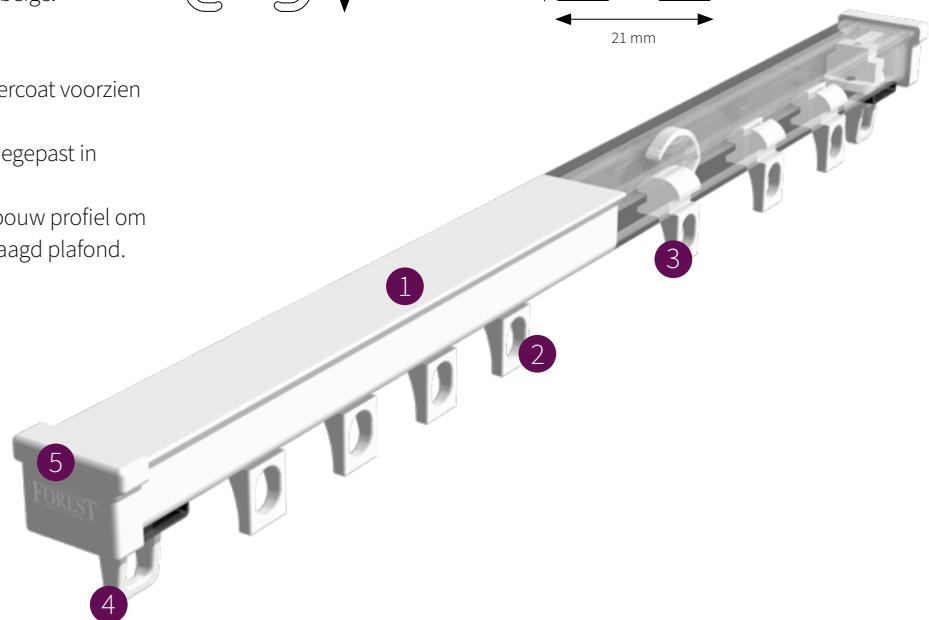

FOREST KS® SERIES

HAND
BEDIENING

OOK ALS
INBOUW

MAKKELIJK
TE BUIGEN

Hoogwaardig, compact en efficiënt, handbediend gordijnrailsysteem.

FOREST KS®
FOREST KS® INBOUW

THE WORLD
BEHIND
YOUR
CURTAINS

PRODUCTINFORMATIE

- Hoogwaardig en efficiënt, handbediend gordijnrailsysteem.
- Eenvoudig en snel te monteren met de Smart Klick plafondsteun of wandsteun.
- Rail kan in zowel binnen- als buitenbocht gebogen worden met een radius van 10 cm.
- Ook te buigen in variabele radius voor speciale ramen, zoals halfronde erkers en cirkels.
- A-symmetrische, inklikbare glijders, geruisarm en UV-bestendig.
- Max. draaggewicht ± 8 kg. per meter.
- Kleuren: wit, goud, grijs, bruin, zwart, creme en beige.
- Speciale kleuren op aanvraag.
- Lengtes: 3, 4, 5, 6 en 7 meter.
- Kwaliteit rail: hoogwaardig aluminium, gepoedercoat voorzien van antifrictie behandeling.
- Het Forest Easyfold systeem kan ook worden toegepast in plaats van glijders of runners.
- Ook beschikbaar als voorgeboord stucwerk/inbouw profiel om gordijnrails onopvallend te plaatsen in een verlaagd plafond.

KENMERKEN

- Schaal: 1:1
- Gewicht: 150 gram per meter
- Materiaal: aluminium extrusie
- Maat: 14 mm × 20 mm

- ① KS Rail
- ② KS Glijder
- ③ KS Vertragingsglijder
- ④ KS Draai eindstop
- ⑤ KS Eind kap

KLEUROPTIES

Eenvoudig te monteren:
inklikken-positioneren-vastzetten

Inklikbare glijders

BUIGEN

De rail kan gebogen worden met een radius van 10 cm. Bochten met een grotere radius kunnen gebogen worden op de variozet of met het elektrisch buigapparaat. Bochten met een specifieke radius zijn op aanvraag leverbaar. Zo ook het buigen voor speciale ramen zoals erkers, bogen, cirkels enz.