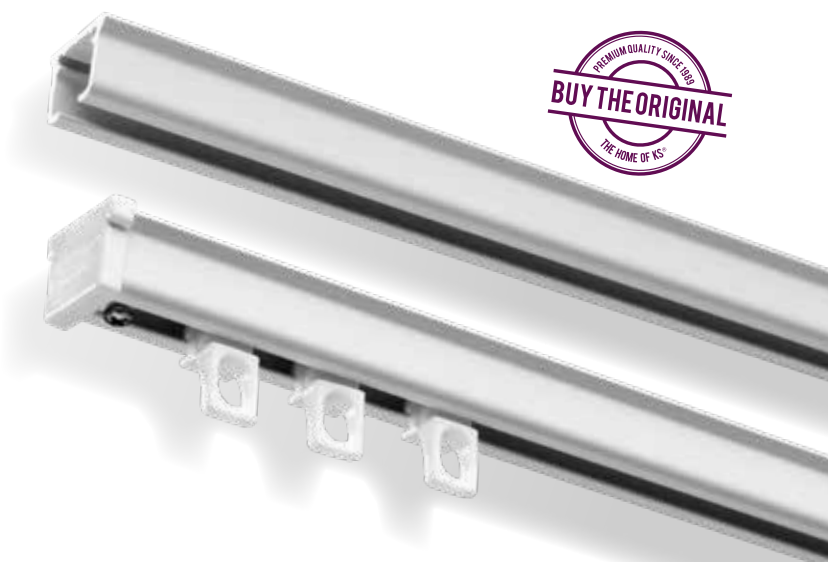

FOREST KS® SERIES

HAND
BEDIENING

OOK ALS
INBOUW

MAKKELIJK
TE BUIGEN

Hoogwaardig, compact en efficiënt, handbediend gordijnrailsysteem.

FOREST KS®
FOREST KS® INBOUW

THE WORLD
BEHIND
YOUR
CURTAINS

PRODUCTINFORMATIE

- Hoogwaardig en efficiënt, handbediend gordijnrailsysteem.
- Eenvoudig en snel te monteren met de Smart Klick plafondsteun of wandsteun.
- Rail kan in zowel binnen- als buitenbocht gebogen worden met een radius van 10 cm.
- Ook te buigen in variabele radius voor speciale ramen, zoals halfronde erkers en cirkels.
- A-symmetrische, inklikbare glijders, geruisarm en UV-bestendig.
- Max. draaggewicht ± 8 kg. per meter.
- Kleuren: wit, goud, grijs, bruin, zwart, creme en beige.
- Speciale kleuren op aanvraag.
- Lengtes: 3, 4, 5, 6 en 7 meter.
- Kwaliteit rail: hoogwaardig aluminium, gepoedercoat voorzien van antifrictie behandeling.
- Het Forest Easyfold systeem kan ook worden toegepast in plaats van glijders of runners.
- Ook beschikbaar als voorgeboord stucwerk/inbouw profiel om gordijnrails onopvallend te plaatsen in een verlaagd plafond.

KENMERKEN

- Schaal: 1:1
- Gewicht: 150 gram per meter
- Materiaal: aluminium extrusie
- Maat: 14 mm × 20 mm

- ① KS Rail
- ② KS Glijder
- ③ KS Vertragingsglijder
- ④ KS Draai eindstop
- ⑤ KS Eind kap

KLEUROPTIES