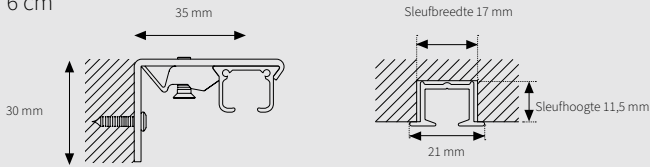

KENMERKEN

- Schaal: 1:1
- Gewicht: 150 gram per meter
- Materiaal: aluminium extrusie
- Maat: 14 mm × 20 mm

- ① KS Rail
- ② KS Glijder
- ③ KS Vertragingsglijder
- ④ KS Draai eindstop
- ⑤ KS Eind kap

KLEUROPTIES

Eenvoudig te monteren:
inklikken-positioneren-vastzetten

Inklikbare glijders

BUIGEN

De rail kan gebogen worden met een radius van 10 cm. Bochten met een grotere radius kunnen gebogen worden op de variozet of met het elektrisch buigapparaat. Bochten met een specifieke radius zijn op aanvraag leverbaar. Zo ook het buigen voor speciale ramen zoals erkers, bogen, cirkels enz.

BEDIENINGSMOGELIJKHEDEN

MONTAGE

Smart Klick Wandsteun

3,5 cm
6 cm

Freesmaten
KS inbouwrail

A) Min. 10 cm

A) Min. 16 cm

Er zijn diverse steunen beschikbaar. Steunen dienen om de 60 cm te worden geplaatst.