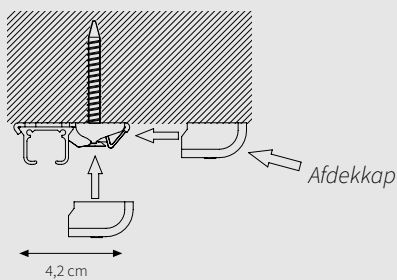

Eenvoudig te monteren:
inklikken-positioneren-vastzetten

Inklikbare glijders

BUIGEN

De rail kan gebogen worden met een radius van 10 cm. Bochten met een grotere radius kunnen gebogen worden op de variozet of met het elektrisch buigapparaat. Bochten met een specifieke radius zijn op aanvraag leverbaar. Zo ook het buigen voor speciale ramen zoals erkers, bogen, cirkels enz.

BEDIENINGSMOGELIJKHEDEN

MONTAGE

Smart Klick Wandsteun

3,5 cm
6 cm

Freesmaten
KS inbouwrail

A) Min. 10 cm

A) Min. 16 cm

Er zijn diverse steunen beschikbaar. Steunen dienen om de 60 cm te worden geplaatst.

Smart Klick plafondsteun

SK Aluminium afstandsteun enkel

A) 7,5 cm B) 6,3 cm
A) 10 cm B) 8,8 cm

SK Aluminium afstandsteun dubbel

A) 15 cm B) 9,2 cm C) 4,5 cm
A) 20 cm B) 9,2 cm C) 9,5 cm

SK Aluminium afstandsteun drievoud