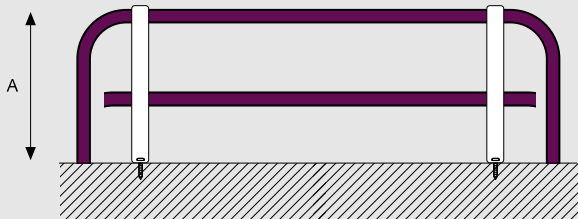

Eenvoudig te monteren:
inklikken-positioneren-vastzetten

Inklikbare glijders

BUIGEN

De rail kan gebogen worden met een radius van 10 cm. Bochten met een grotere radius kunnen gebogen worden op de variozet of met het elektrisch buigapparaat. Bochten met een specifieke radius zijn op aanvraag leverbaar. Zo ook het buigen voor speciale ramen zoals erkers, bogen, cirkels enz.

BEDIENINGSMOGELIJKHEDEN

MONTAGE

Smart Klick Wandsteun

3,5 cm
6 cm

Freesmaten
KS inbouwrail

A) Min. 10 cm

A) Min. 16 cm

Er zijn diverse steunen beschikbaar. Steunen dienen om de 60 cm te worden geplaatst.

Smart Klick plafondsteun

SK Aluminium afstandsteun enkel

A) 7,5 cm B) 6,3 cm
A) 10 cm B) 8,8 cm

SK Aluminium afstandsteun dubbel

A) 15 cm B) 9,2 cm C) 4,5 cm
A) 20 cm B) 9,2 cm C) 9,5 cm

SK Aluminium afstandsteun drievoud