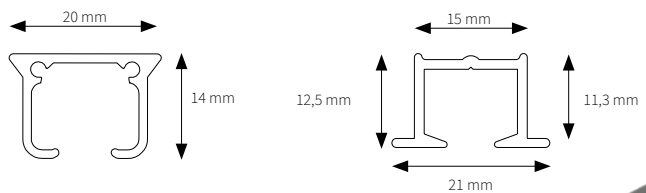

- Hoogwaardig en efficiënt, handbediend gordijnrailsysteem.
- Eenvoudig en snel te monteren met de Smart Klick plafondsteun of wandsteun.
- Rail kan in zowel binnen- als buitenbocht gebogen worden met een radius van 10 cm.
- Ook te buigen in variabele radius voor speciale ramen, zoals halfronde erkers en cirkels.
- A-symmetrische, inklikbare glijders, geruisarm en UV-bestendig.
- Max. draaggewicht ± 8 kg. per meter.
- Kleuren: wit, goud, grijs, bruin, zwart, creme en beige.
- Speciale kleuren op aanvraag.
- Lengtes: 3, 4, 5, 6 en 7 meter.
- Kwaliteit rail: hoogwaardig aluminium, gepoedercoat voorzien van antifrictie behandeling.
- Het Forest Easyfold systeem kan ook worden toegepast in plaats van glijders of runners.
- Ook beschikbaar als voorgeboord stucwerk/inbouw profiel om gordijnrails onopvallend te plaatsen in een verlaagd plafond.

KENMERKEN

- Schaal: 1:1
- Gewicht: 150 gram per meter
- Materiaal: aluminium extrusie
- Maat: 14 mm × 20 mm

- ① KS Rail
- ② KS Glijder
- ③ KS Vertragingsglijder
- ④ KS Draai eindstop
- ⑤ KS Eind kap

KLEUROPTIES