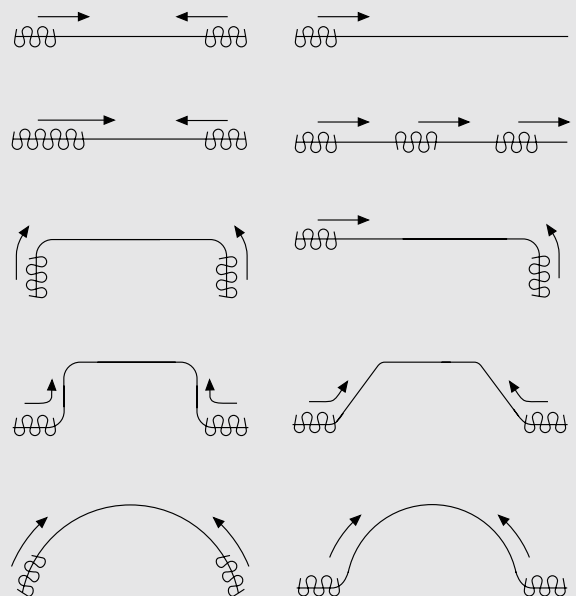

Eenvoudig te monteren:
inklikken-positioneren-vastzetten

Inklikbare glijders

BUIGEN

De rail kan gebogen worden met een radius van 10 cm. Bochten met een grotere radius kunnen gebogen worden op de variozet of met het elektrisch buigapparaat. Bochten met een specifieke radius zijn op aanvraag leverbaar. Zo ook het buigen voor speciale ramen zoals erkers, bogen, cirkels enz.

BEDIENINGSMOGELIJKHEDEN

MONTAGE

Smart Klick Wandsteun

3,5 cm
6 cm

Freesmaten
KS inbouwrail

A) Min. 10 cm

A) Min. 16 cm

Er zijn diverse steunen beschikbaar. Steunen dienen om de 60 cm te worden geplaatst.