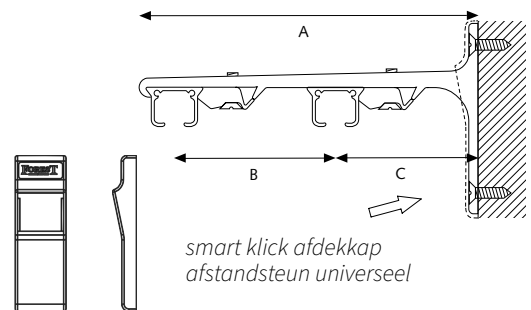

Smart Klick plafondsteun

SK Aluminium afstandsteun enkel

A) 7,5 cm B) 6,3 cm
A) 10 cm B) 8,8 cm

SK Aluminium afstandsteun dubbel

A) 15 cm B) 9,2 cm C) 4,5 cm
A) 20 cm B) 9,2 cm C) 9,5 cm

SK Aluminium afstandsteun drievoud