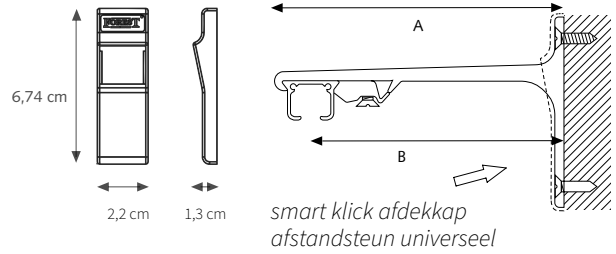

BEDIENINGSMOGELIJKHEDEN

MONTAGE

Smart Klick Wandsteun

3,5 cm
6 cm

Freesmaten
KS inbouwrail

A) Min. 10 cm

A) Min. 16 cm

Er zijn diverse steunen beschikbaar. Steunen dienen om de 60 cm te worden geplaatst.

Smart Klick plafondsteun

SK Aluminium afstandsteun enkel

A) 7,5 cm B) 6,3 cm
A) 10 cm B) 8,8 cm

SK Aluminium afstandsteun dubbel

A) 15 cm B) 9,2 cm C) 4,5 cm
A) 20 cm B) 9,2 cm C) 9,5 cm

SK Aluminium afstandsteun drievoud