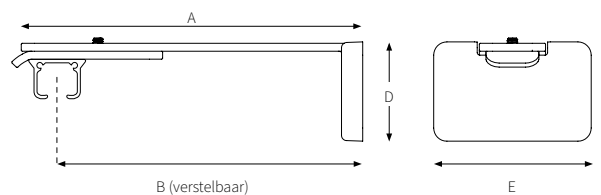

KS Verstelbare Wandsteun

8 cm, verstelbaar tot 9,5 cm
A = 8,9 / B = 8 < > 9,5 / D = 3,75 / E = 5,95 cm