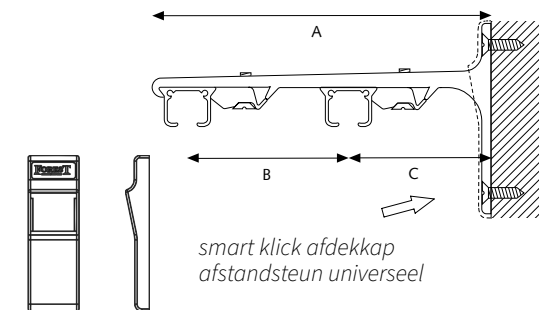

Smart Klick plafondsteun

SK Aluminium afstandsteun enkel

A) 7,5 cm B) 6,3 cm
A) 10 cm B) 8,8 cm

SK Aluminium afstandsteun dubbel

A) 15 cm B) 9,2 cm C) 4,5 cm
A) 20 cm B) 9,2 cm C) 9,5 cm

SK Aluminium afstandsteun drievoud