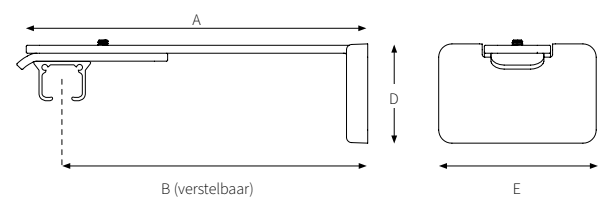

KS Verstelbare Wandsteun

8 cm, verstelbaar tot 9,5 cm
A = 8,9 / B = 8 < > 9,5 / D = 3,75 / E = 5,95 cm