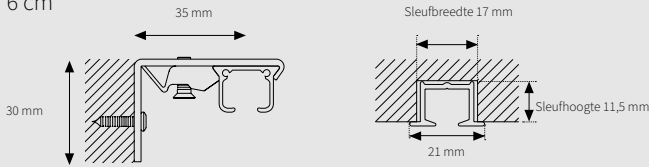

KENMERKEN

- Schaal: 1:1
- Gewicht: 150 gram per meter
- Materiaal: aluminium extrusie
- Maat: 14 mm × 20 mm

- ① KS Rail
- ② KS Glijder
- ③ KS Vertragingsglijder
- ④ KS Draai eindstop
- ⑤ KS Eind kap

KLEUROPTIES

Eenvoudig te monteren:
inklikken-positioneren-vastzetten

Inklikbare glijders

25 mm

BUIGEN

De rail kan gebogen worden met een radius van 10 cm. Bochten met een grotere radius kunnen gebogen worden op de vario-set of met het elektrisch buigapparaat. Bochten met een specifieke radius zijn op aanvraag leverbaar. Zo ook het buigen voor speciale ramen zoals erkers, bogen, cirkels enz.

BEDIENINGSMOGELIJKHEDEN

MONTAGE

Smart Klick Wandsteun

3,5 cm
6 cm

Freesmatten
KS inbouwrail

A) Min. 10 cm

A) Min. 16 cm

Er zijn diverse steunen beschikbaar. Steunen dienen om de 60 cm te worden geplaatst.