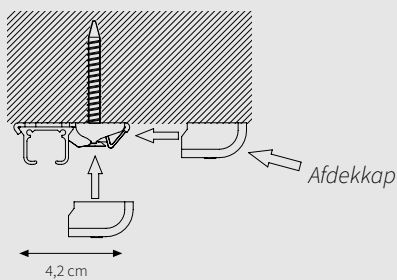

Eenvoudig te monteren:
inklikken-positioneren-vastzetten

Inklikbare glijders

25 mm

BUIGEN

De rail kan gebogen worden met een radius van 10 cm. Bochten met een grotere radius kunnen gebogen worden op de vario-set of met het elektrisch buigapparaat. Bochten met een specifieke radius zijn op aanvraag leverbaar. Zo ook het buigen voor speciale ramen zoals erkers, bogen, cirkels enz.

BEDIENINGSMOGELIJKHEDEN

MONTAGE

Smart Klick Wandsteun

3,5 cm
6 cm

Freesmatten
KS inbouwrail

A) Min. 10 cm

A) Min. 16 cm

Er zijn diverse steunen beschikbaar. Steunen dienen om de 60 cm te worden geplaatst.

Smart Klick plafondsteun

SK Aluminium afstandsteun enkel

A) 7,5 cm B) 6,3 cm
A) 10 cm B) 8,8 cm

SK Aluminium afstandsteun dubbel

A) 15 cm B) 9,2 cm C) 4,5 cm
A) 20 cm B) 9,2 cm C) 9,5 cm

SK Aluminium afstandsteun drievoud