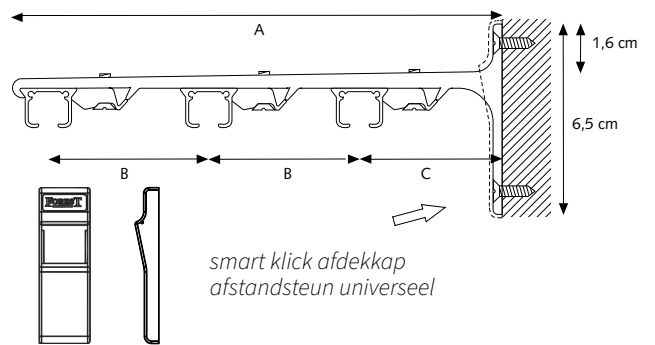

SK Aluminium afstandsteun drievoud

A) 25 cm   B) 9,3 cm   C) 5 cm