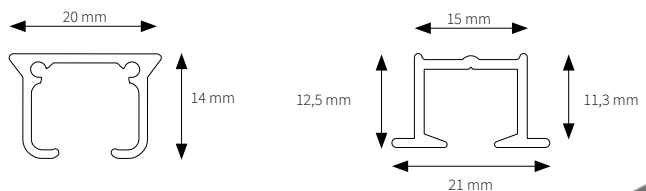

- Hoogwaardig en efficiënt, handbediend gordijnrailsysteem.
- Eenvoudig en snel te monteren met de Smart Klick plafondsteun of wandsteun.
- Rail kan in zowel binnen- als buitenbocht gebogen worden met een radius van 10 cm.
- Ook te buigen in variabele radius voor speciale ramen, zoals halfronde erkers en cirkels.
- A-symmetrische, inklikbare glijders, geruisarm en UV-bestendig.
- Max. draaggewicht ± 8 kg. per meter.
- Kleuren: wit, goud, grijs, bruin, zwart, creme en beige.
- Speciale kleuren op aanvraag.
- Lengtes: 3, 4, 5, 6 en 7 meter.
- Kwaliteit rail: hoogwaardig aluminium, gepoedercoat voorzien van antifrictie behandeling.
- Het Forest Easyfold systeem kan ook worden toegepast in plaats van glijders of runners.
- Ook beschikbaar als voorgeboord stucwerk/inbouw profiel om gordijnrails onopvallend te plaatsen in een verlaagd plafond.

KENMERKEN

- Schaal: 1:1
- Gewicht: 150 gram per meter
- Materiaal: aluminium extrusie
- Maat: 14 mm × 20 mm

- ① KS Rail
- ② KS Glijder
- ③ KS Vertragingsglijder
- ④ KS Draai eindstop
- ⑤ KS Eind kap

KLEUROPTIES