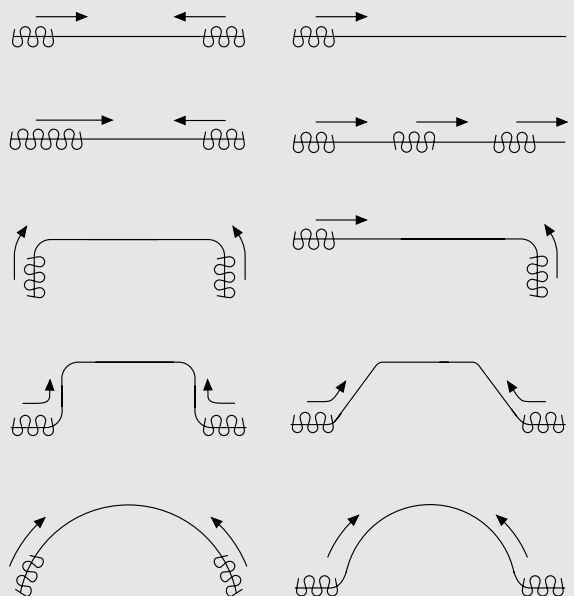

Eenvoudig te monteren:
inklikken-positioneren-vastzetten

Inklikbare glijders

25 mm

BUIGEN

De rail kan gebogen worden met een radius van 10 cm. Bochten met een grotere radius kunnen gebogen worden op de vario-set of met het elektrisch buigapparaat. Bochten met een specifieke radius zijn op aanvraag leverbaar. Zo ook het buigen voor speciale ramen zoals erkers, bogen, cirkels enz.

BEDIENINGSMOGELIJKHEDEN

MONTAGE

Smart Klick Wandsteun

3,5 cm
6 cm

Freesmatten
KS inbouwrail

A) Min. 10 cm

A) Min. 16 cm

Er zijn diverse steunen beschikbaar. Steunen dienen om de 60 cm te worden geplaatst.