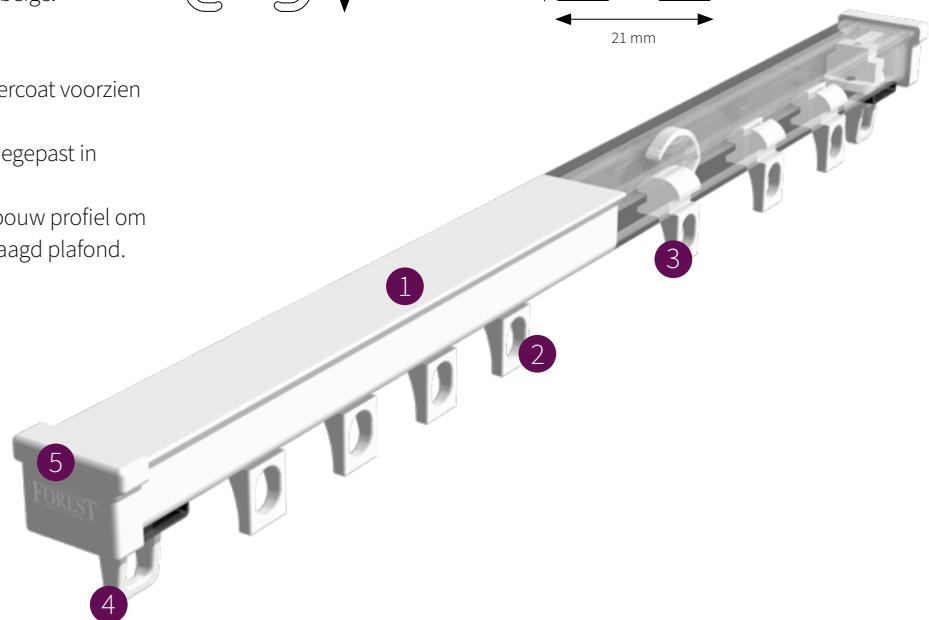

FOREST KS[®] SERIES

HAND
BEDIENING

OOK ALS
INBOUW

MAKKELIJK
TE BUIGEN

Hoogwaardig, compact en efficiënt, handbediend gordijnrailsysteem.

FOREST KS[®]
FOREST KS[®] INBOUW

THE WORLD
BEHIND
YOUR
CURTAINS

PRODUCTINFORMATIE

- Hoogwaardig en efficiënt, handbediend gordijnrailsysteem.
- Eenvoudig en snel te monteren met de Smart Klick plafondsteun of wandsteun.
- Rail kan in zowel binnen- als buitenbocht gebogen worden met een radius van 10 cm.
- Ook te buigen in variabele radius voor speciale ramen, zoals halfronde erkers en cirkels.
- A-symmetrische, inklikbare glijders, geruisarm en UV-bestendig.
- Max. draaggewicht ± 8 kg. per meter.
- Kleuren: wit, goud, grijs, bruin, zwart, creme en beige.
- Speciale kleuren op aanvraag.
- Lengtes: 3, 4, 5, 6 en 7 meter.
- Kwaliteit rail: hoogwaardig aluminium, gepoedercoat voorzien van antifrictie behandeling.
- Het Forest Easyfold systeem kan ook worden toegepast in plaats van glijders of runners.
- Ook beschikbaar als voorgeboord stucwerk/inbouw profiel om gordijnrails onopvallend te plaatsen in een verlaagd plafond.

KENMERKEN

- Schaal: 1:1
- Gewicht: 150 gram per meter
- Materiaal: aluminium extrusie
- Maat: 14 mm × 20 mm

- ① KS Rail
- ② KS Glijder
- ③ KS Vertragingsglijder
- ④ KS Draai eindstop
- ⑤ KS Eind kap

KLEUROPTIES