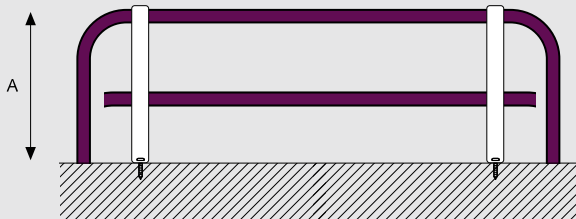

Eenvoudig te monteren:
inklikken-positioneren-vastzetten

Inklikbare glijders

25 mm

BUIGEN

De rail kan gebogen worden met een radius van 10 cm. Bochten met een grotere radius kunnen gebogen worden op de vario-set of met het elektrisch buigapparaat. Bochten met een specifieke radius zijn op aanvraag leverbaar. Zo ook het buigen voor speciale ramen zoals erkers, bogen, cirkels enz.

BEDIENINGSMOGELIJKHEDEN

MONTAGE

Smart Klick Wandsteun

3,5 cm
6 cm

Freesmatten
KS inbouwrail

A) Min. 10 cm

A) Min. 16 cm

Er zijn diverse steunen beschikbaar. Steunen dienen om de 60 cm te worden geplaatst.

Smart Klick plafondsteun

SK Aluminium afstandsteun enkel

A) 7,5 cm B) 6,3 cm
A) 10 cm B) 8,8 cm

SK Aluminium afstandsteun dubbel

A) 15 cm B) 9,2 cm C) 4,5 cm
A) 20 cm B) 9,2 cm C) 9,5 cm

SK Aluminium afstandsteun drievoud