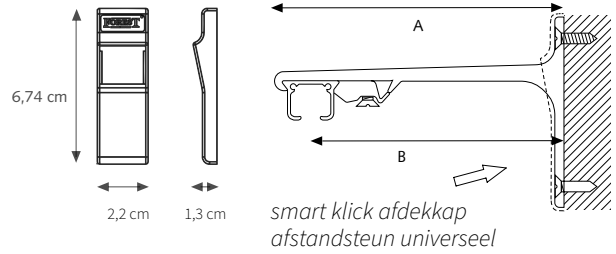

BEDIENINGSMOGELIJKHEDEN

MONTAGE

Smart Klick Wandsteun

3,5 cm
6 cm

Freesmatten
KS inbouwrail

A) Min. 10 cm

A) Min. 16 cm

Er zijn diverse steunen beschikbaar. Steunen dienen om de 60 cm te worden geplaatst.

Smart Klick plafondsteun

SK Aluminium afstandsteun enkel

A) 7,5 cm B) 6,3 cm
A) 10 cm B) 8,8 cm

SK Aluminium afstandsteun dubbel

A) 15 cm B) 9,2 cm C) 4,5 cm
A) 20 cm B) 9,2 cm C) 9,5 cm

SK Aluminium afstandsteun drievoud