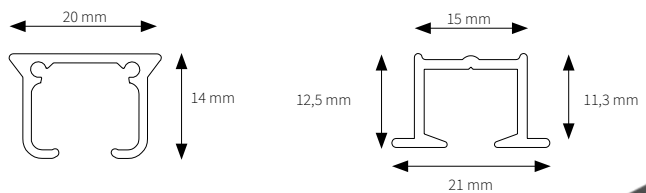

PRODUCTINFORMATIE

- Hoogwaardig en efficiënt, handbediend gordijnrailsysteem.
- Eenvoudig en snel te monteren met de Smart Klick plafondsteun of wandsteun.
- Rail kan in zowel binnen- als buitenbocht gebogen worden met een radius van 10 cm.
- Ook te buigen in variabele radius voor speciale ramen, zoals halfronde erkers en cirkels.
- A-symmetrische, inklikbare glijders, geruisarm en UV-bestendig.
- Max. draaggewicht ± 8 kg. per meter.
- Kleuren: wit, goud, grijs, bruin, zwart, creme en beige.
- Speciale kleuren op aanvraag.
- Lengtes: 3, 4, 5, 6 en 7 meter.
- Kwaliteit rail: hoogwaardig aluminium, gepoedercoat voorzien van antifrictie behandeling.
- Het Forest Easyfold systeem kan ook worden toegepast in plaats van glijders of runners.
- Ook beschikbaar als voorgeboord stucwerk/inbouw profiel om gordijnrails onopvallend te plaatsen in een verlaagd plafond.

KENMERKEN

- Schaal: 1:1
- Gewicht: 150 gram per meter
- Materiaal: aluminium extrusie
- Maat: 14 mm × 20 mm

- ① KS Rail
- ② KS Glijder
- ③ KS Vertragingsglijder
- ④ KS Draai eindstop
- ⑤ KS Eind kap

KLEUROPTIES