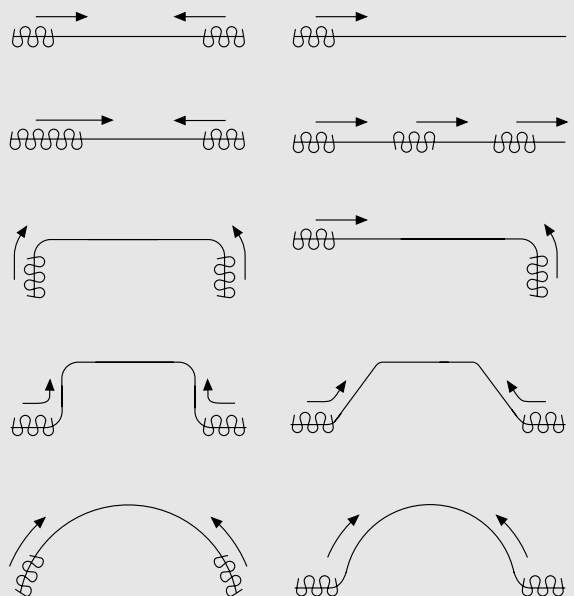

Eenvoudig te monteren:
inklikken-positioneren-vastzetten

Inklikbare glijders

BUIGEN

De rail kan gebogen worden met een radius van 10 cm. Bochten met een grotere radius kunnen gebogen worden op de vario-set of met het elektrisch buigapparaat. Bochten met een specifieke radius zijn op aanvraag leverbaar. Zo ook het buigen voor speciale ramen zoals erkers, bogen, cirkels enz.

BEDIENINGSMOGELIJKHEDEN

MONTAGE

Smart Klick Wandsteun

3,5 cm
6 cm

Freesmaten
KS inbouwrail

A) Min. 10 cm

A) Min. 16 cm

Er zijn diverse steunen beschikbaar. Steunen dienen om de 60 cm te worden geplaatst.