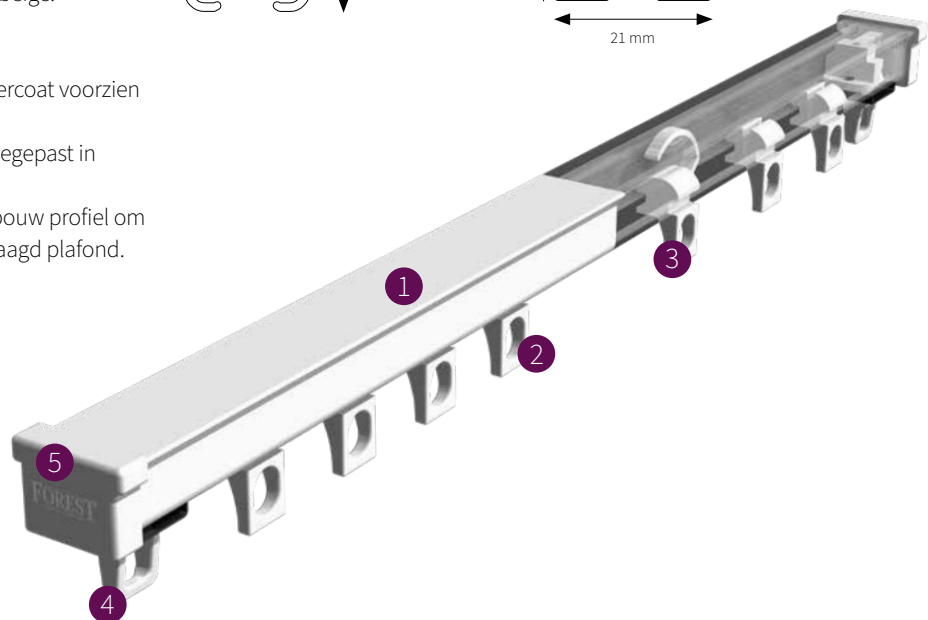

PRODUCTINFORMATIE

- Hoogwaardig en efficiënt, handbediend gordijnrailsysteem.
- Eenvoudig en snel te monteren met de Smart Klick plafondsteun of wandsteun.
- Rail kan in zowel binnen- als buitenbocht gebogen worden met een radius van 10 cm.
- Ook te buigen in variabele radius voor speciale ramen, zoals halfronde erkers en cirkels.
- A-symmetrische, inklikbare glijders, geruisarm en UV-bestendig.
- Max. draaggewicht ± 8 kg. per meter.
- Kleuren: wit, goud, grijs, bruin, zwart, creme en beige.
- Speciale kleuren op aanvraag.
- Lengtes: 3, 4, 5, 6 en 7 meter.
- Kwaliteit rail: hoogwaardig aluminium, gepoedercoat voorzien van antifrictie behandeling.
- Het Forest Easyfold systeem kan ook worden toegepast in plaats van glijders of runners.
- Ook beschikbaar als voorgeboord stucwerk/inbouw profiel om gordijnrails onopvallend te plaatsen in een verlaagd plafond.

KENMERKEN

- Schaal: 1:1
- Gewicht: 150 gram per meter
- Materiaal: aluminium extrusie
- Maat: 14 mm × 20 mm

- ① KS Rail
- ② KS Glijder
- ③ KS Vertragingsglijder
- ④ KS Draai eindstop
- ⑤ KS Eind kap

KLEUROPTIES

Eenvoudig te monteren:
inklikken-positioneren-vastzetten

Inklikbare glijders

BUIGEN

De rail kan gebogen worden met een radius van 10 cm. Bochten met een grotere radius kunnen gebogen worden op de vario-set of met het elektrisch buigapparaat. Bochten met een specifieke radius zijn op aanvraag leverbaar. Zo ook het buigen voor speciale ramen zoals erkers, bogen, cirkels enz.