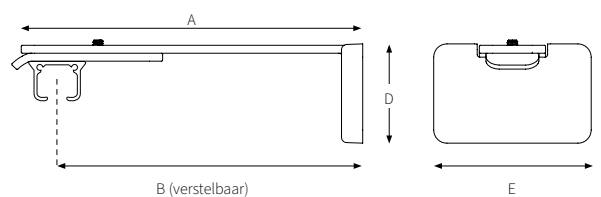

KS Verstelbare Wandsteun

8 cm, verstelbaar tot 9,5 cm
A = 8,9 / B = 8 < > 9,5 / D = 3,75 / E = 5,95 cm