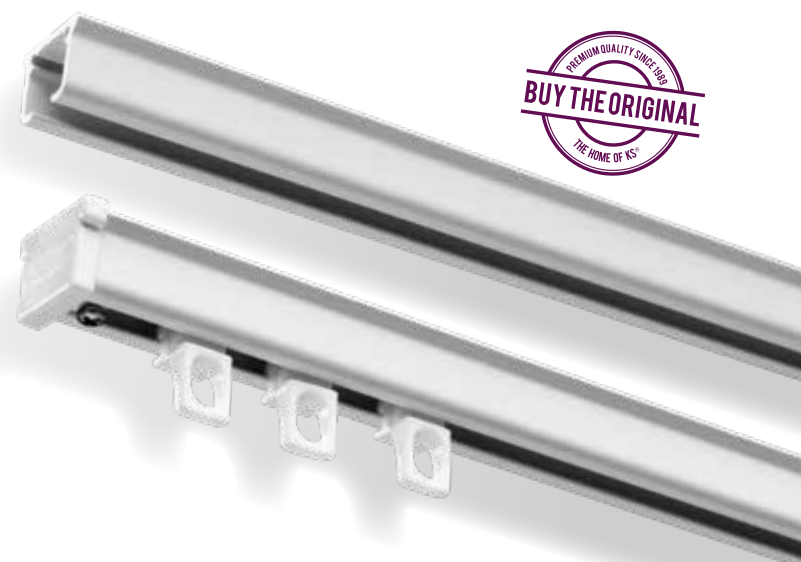

FOREST KS[®] KLICK SYSTEM

HAND
BEDIENING

OOK ALS
INBOUW

MAKKELIJK
TE BUIGEN

Hoogwaardig, compact en efficiënt, handbediend gordijnrailsysteem.

FOREST KS[®]
FOREST KS[®] INBOUW

THE WORLD
BEHIND
YOUR
CURTAINS

PRODUCTINFORMATIE

- Hoogwaardig en efficiënt, handbediend gordijnrailsysteem.
- Eenvoudig en snel te monteren met de Smart Klick plafondsteun of wandsteun.
- Rail kan in zowel binnen- als buitenbocht gebogen worden met een radius van 10 cm.
- Ook te buigen in variabele radius voor speciale ramen, zoals halfronde erkers en cirkels.
- A-symmetrische, inklikbare glijders, geruisarm en UV-bestendig.
- Max. draaggewicht ± 8 kg. per meter.
- Kleuren: wit, goud, grijs, bruin, zwart, creme en beige.
- Speciale kleuren op aanvraag.
- Lengtes: 3, 4, 5, 6 en 7 meter.
- Kwaliteit rail: hoogwaardig aluminium, gepoedercoat voorzien van antifrictie behandeling.
- Het Forest Easyfold systeem kan ook worden toegepast in plaats van glijders of runners.
- Ook beschikbaar als voorgeboord stucwerk/inbouw profiel om gordijnrails onopvallend te plaatsen in een verlaagd plafond.

KENMERKEN

- Schaal: 1:1
- Gewicht: 150 gram per meter
- Materiaal: aluminium extrusie
- Maat: 14 mm × 20 mm

- ① KS Rail
- ② KS Glijder
- ③ KS Vertragingsglijder
- ④ KS Draai eindstop
- ⑤ KS Eind kap

KLEUROPTIES