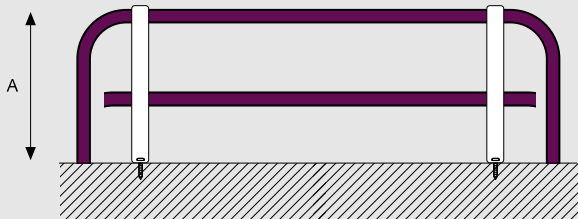

Eenvoudig te monteren:
inklikken-positioneren-vastzetten

Inklikbare glijders

BUIGEN

De rail kan gebogen worden met een radius van 10 cm. Bochten met een grotere radius kunnen gebogen worden op de vario-set of met het elektrisch buigapparaat. Bochten met een specifieke radius zijn op aanvraag leverbaar. Zo ook het buigen voor speciale ramen zoals erkers, bogen, cirkels enz.

BEDIENINGSMOGELIJKHEDEN

MONTAGE

Smart Klick Wandsteun

3,5 cm
6 cm

Freesmaten
KS inbouwrail

A) Min. 10 cm

A) Min. 16 cm

Er zijn diverse steunen beschikbaar. Steunen dienen om de 60 cm te worden geplaatst.

Smart Klick plafondsteun

SK Aluminium afstandsteun enkel

A) 7,5 cm B) 6,3 cm
A) 10 cm B) 8,8 cm

SK Aluminium afstandsteun dubbel

A) 15 cm B) 9,2 cm C) 4,5 cm
A) 20 cm B) 9,2 cm C) 9,5 cm

SK Aluminium afstandsteun drievoud