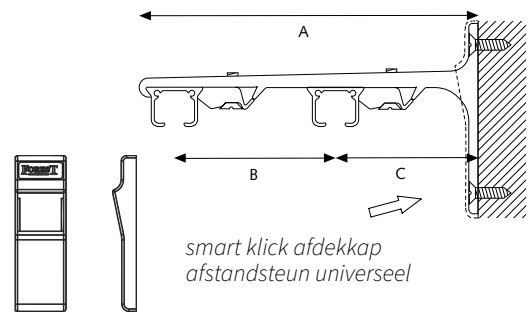

Smart Klick plafondsteun

SK Aluminium afstandsteun enkel

A) 7,5 cm B) 6,3 cm
A) 10 cm B) 8,8 cm

SK Aluminium afstandsteun dubbel

A) 15 cm B) 9,2 cm C) 4,5 cm
A) 20 cm B) 9,2 cm C) 9,5 cm

SK Aluminium afstandsteun drievoud