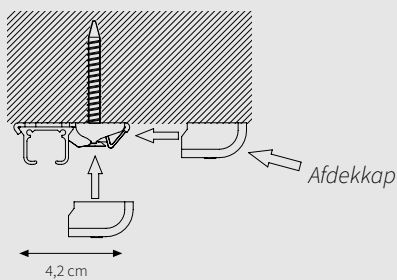

Eenvoudig te monteren:
inklikken-positioneren-vastzetten

Inklikbare glijders

BUIGEN

De rail kan gebogen worden met een radius van 10 cm. Bochten met een grotere radius kunnen gebogen worden op de vario-set of met het elektrisch buigapparaat. Bochten met een specifieke radius zijn op aanvraag leverbaar. Zo ook het buigen voor speciale ramen zoals erkers, bogen, cirkels enz.

BEDIENINGSMOGELIJKHEDEN

MONTAGE

Smart Klick Wandsteun

3,5 cm
6 cm

Freesmaten
KS inbouwrail

A) Min. 10 cm

A) Min. 16 cm

Er zijn diverse steunen beschikbaar. Steunen dienen om de 60 cm te worden geplaatst.

Smart Klick plafondsteun

SK Aluminium afstandsteun enkel

A) 7,5 cm B) 6,3 cm
A) 10 cm B) 8,8 cm

SK Aluminium afstandsteun dubbel

A) 15 cm B) 9,2 cm C) 4,5 cm
A) 20 cm B) 9,2 cm C) 9,5 cm

SK Aluminium afstandsteun drievoud