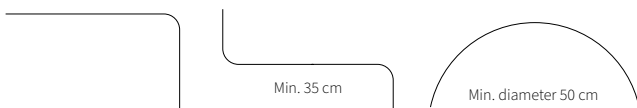

BUIGEN

De rail kan gebogen worden met een radius van 10 cm. Bochten met een grotere radius kunnen gebogen worden op de vario-set of met het elektrisch buigapparaat. Bochten met een specifieke radius zijn op aanvraag leverbaar. Zo ook het buigen voor speciale ramen zoals erkers, bogen, cirkels enz.