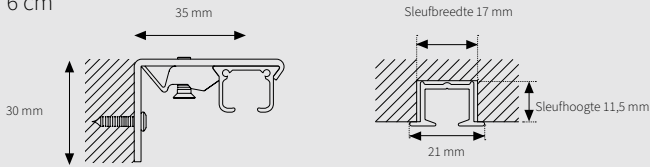

KENMERKEN

- Schaal: 1:1
- Gewicht: 150 gram per meter
- Materiaal: aluminium extrusie
- Maat: 14 mm × 20 mm

- ① KS Rail
- ② KS Glijder
- ③ KS Vertragingsglijder
- ④ KS Draai eindstop
- ⑤ KS Eind kap

KLEUROPTIES

Eenvoudig te monteren:
inklikken-positioneren-vastzetten

Inklikbare glijders

BUIGEN

De rail kan gebogen worden met een radius van 10 cm. Bochten met een grotere radius kunnen gebogen worden op de vario-set of met het elektrisch buigapparaat. Bochten met een specifieke radius zijn op aanvraag leverbaar. Zo ook het buigen voor speciale ramen zoals erkers, bogen, cirkels enz.

BEDIENINGSMOGELIJKHEDEN

MONTAGE

Smart Klick Wandsteun

3,5 cm
6 cm

Freesmaten
KS inbouwrail

A) Min. 10 cm

A) Min. 16 cm

Er zijn diverse steunen beschikbaar. Steunen dienen om de 60 cm te worden geplaatst.