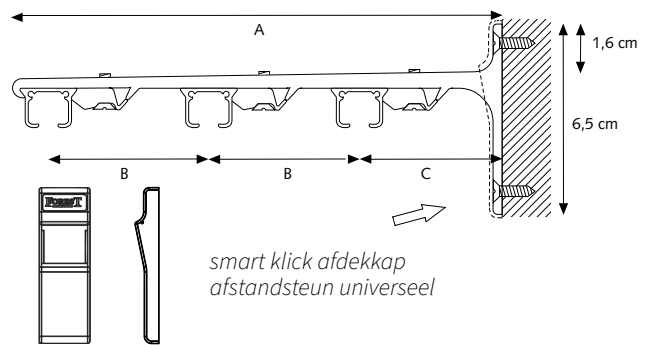

SK Aluminium afstandsteun drievoud

A) 25 cm   B) 9,3 cm   C) 5 cm