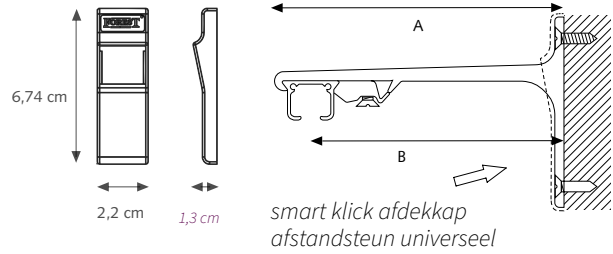

BEDIENINGSMOGELIJKHEDEN

MONTAGE

Smart Klick Wandsteun

3,5 cm
6 cm

Freesmaten
KS inbouwrail

A) Min. 10 cm

A) Min. 16 cm

Er zijn diverse steunen beschikbaar. Steunen dienen om de 60 cm te worden geplaatst.

Smart Klick plafondsteun

SK Aluminium afstandsteun enkel

A) 7,5 cm B) 6,3 cm
A) 10 cm B) 8,8 cm

SK Aluminium afstandsteun dubbel

A) 15 cm B) 9,2 cm C) 4,5 cm
A) 20 cm B) 9,2 cm C) 9,5 cm

SK Aluminium afstandsteun drievoud