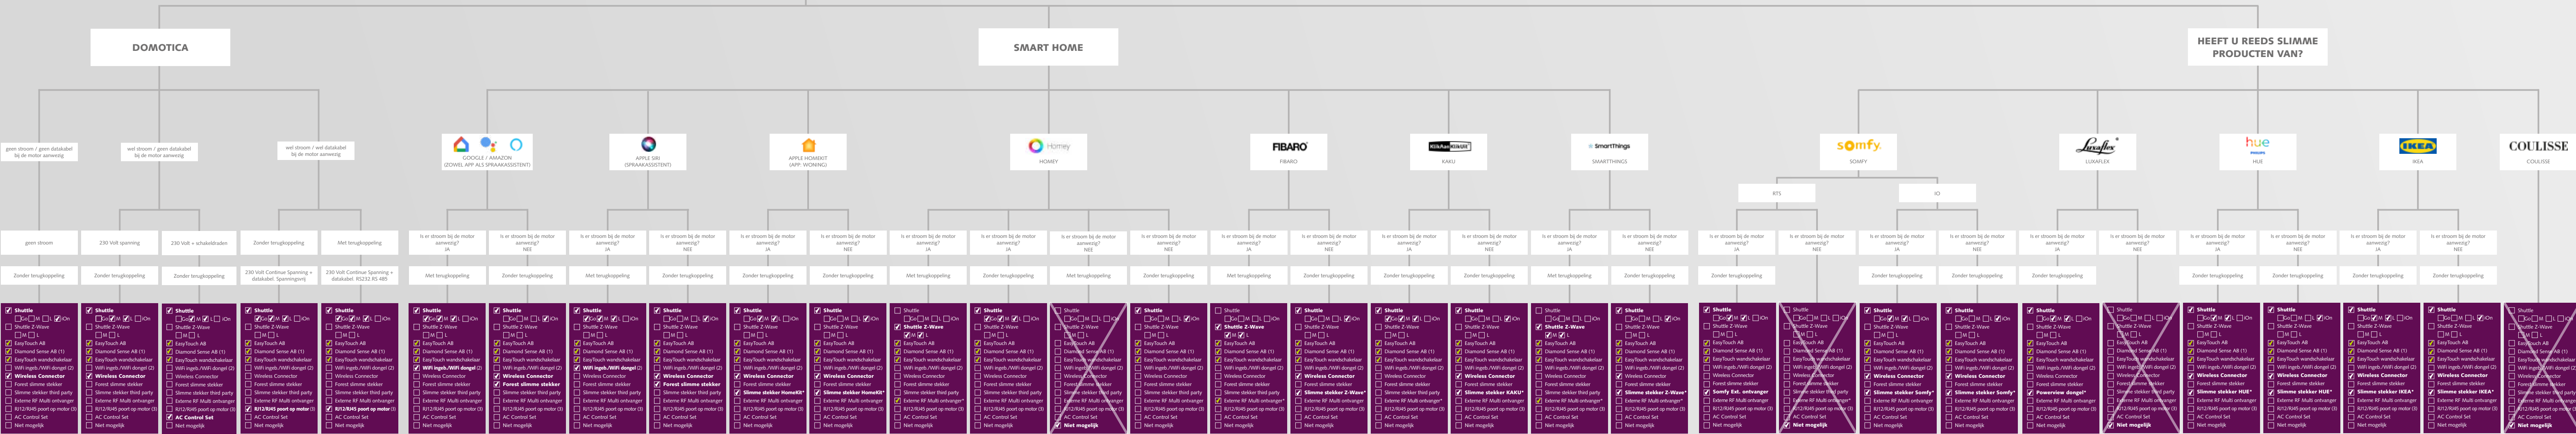

(1) Werkt niet met Shuttle Go.
(2) Shuttle Go is voorzien van ingebouwde WiFi en Shuttle Multi werken met WiFi module.
(3) Shuttle Go is voorzien van R12. Overige Shuttle motor zijn voorzien van R45.

LEGENDA
☒ = Dé oplossing
☒ = Extra optie(s)
RF = radio Frequentie