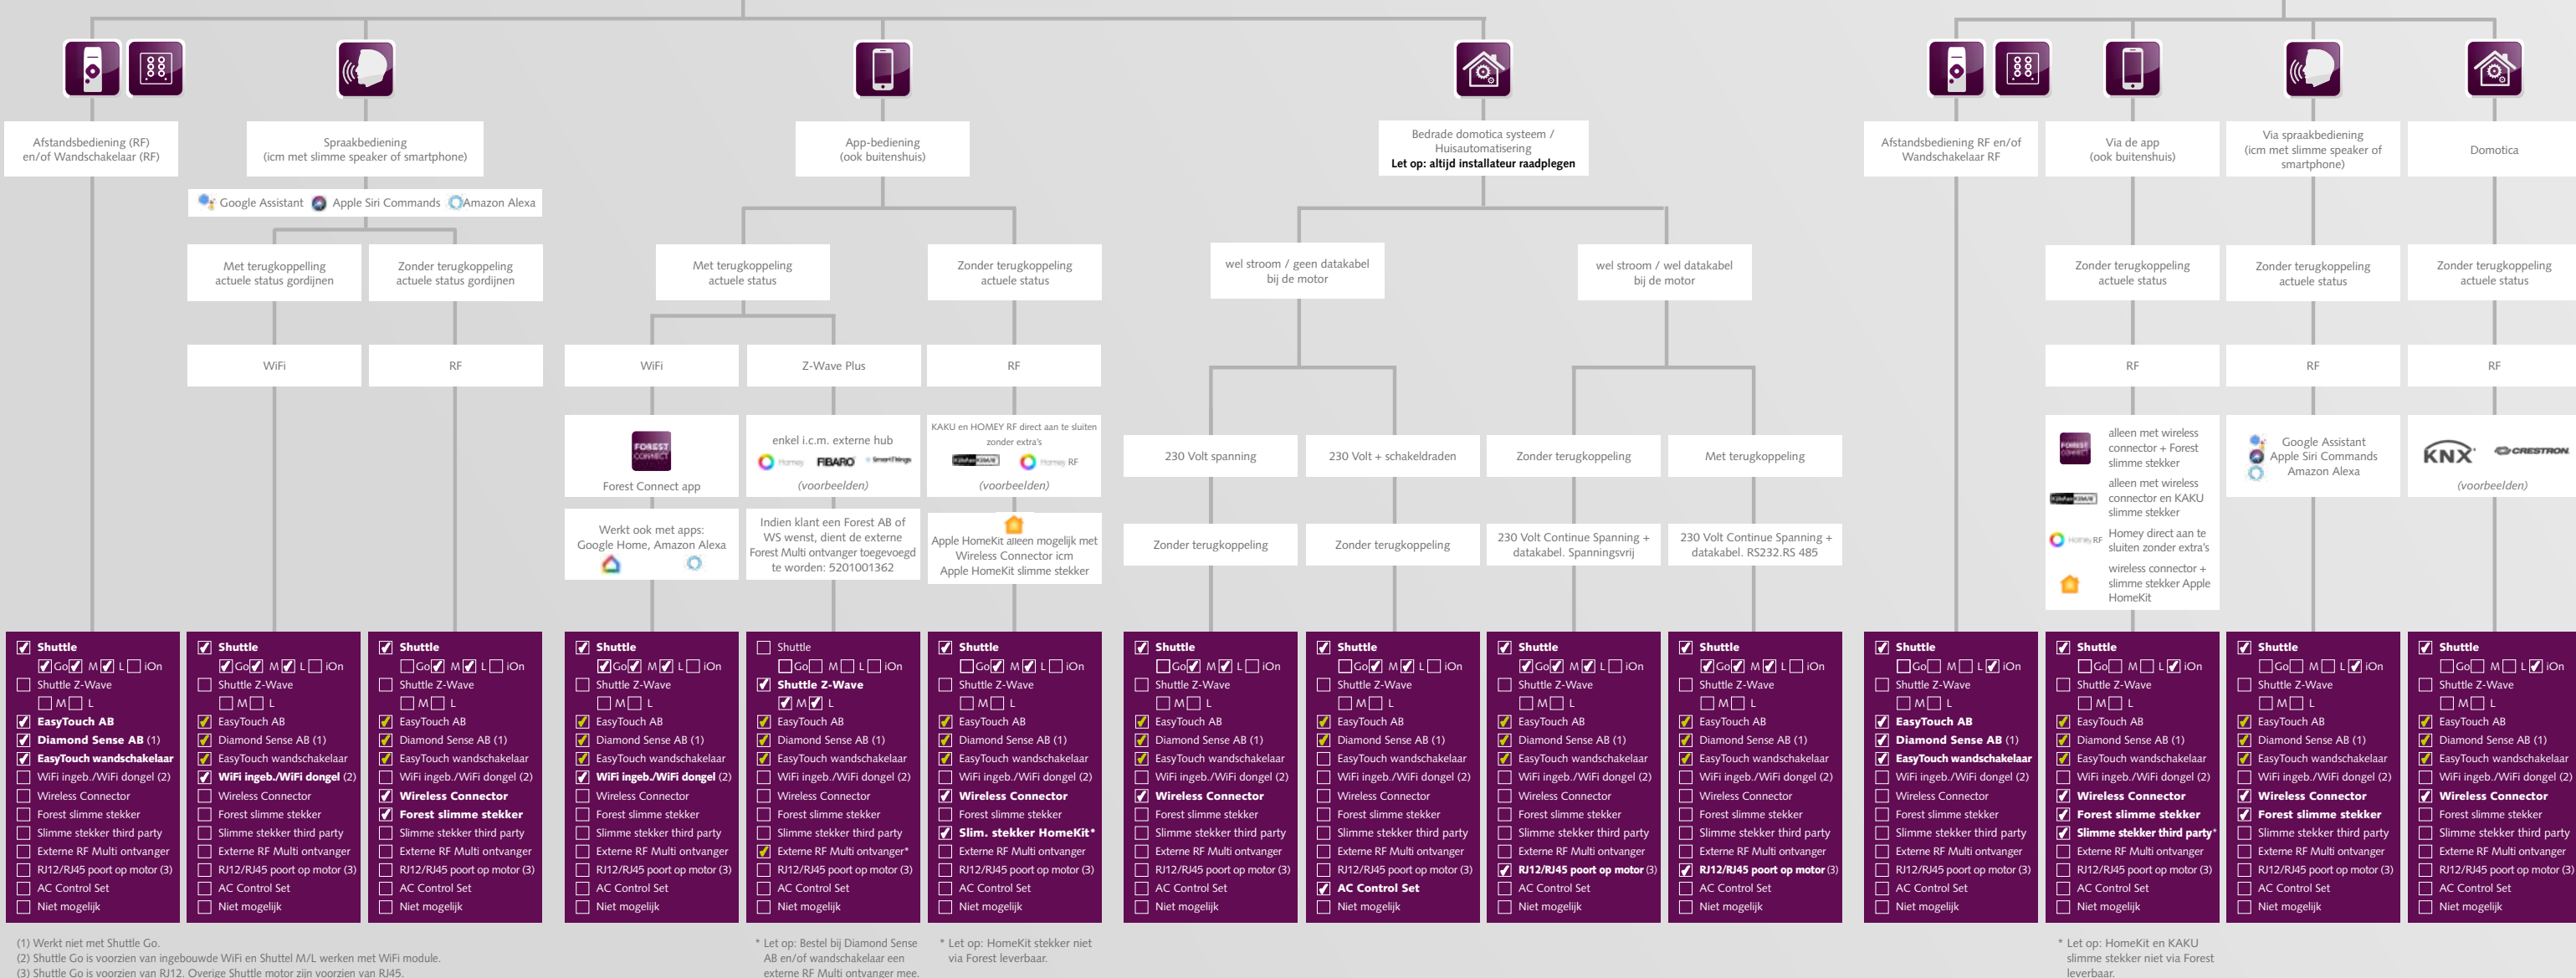

SHUTTLE® M

24 Volt

- Motor met externe adapter (incl. stekker voor aansluiting op 230V stopcontact)
- Ultra krachtige gordijnmotor met max gordijn gewicht: 70 kg
- Geschikt voor alle Forest gordijnrailsystemen behalve DS-XL LED systeem.
- Geschikt voor gebogen rails
- Met Forest Connect App te bedienen via WiFi module.
- Geïntegreerde Z-Wave Plus motor verkrijgbaar

SHUTTLE® L (standaard)

100 - 240 Volt

- Motor met interne adapter (incl. stekker voor aansluiting op 230V stopcontact)
- Krachtige gordijnmotor met max gordijn gewicht: 40 kg
- Geschikt voor het Forest DS-XL® LED systeem en compatibel met alle gordijnrailsystemen
- Geschikt voor gebogen rails
- Met Forest Connect App te bedienen via WiFi module.
- Geïntegreerde Z-Wave Plus motor verkrijgbaar

SHUTTLE® ION

Draadloze accumotor

- Voorzien van Li-ion accupack
- Max gordijn gewicht: 25 kg
- Geschikt voor alle Forest gordijnrailsystemen behalve DS-XL LED systeem
- Werk met Wireless Connector icm Slimme Stekker
- Werk niet met WiFi module
- Werk niet met Z-Wave
- Accu 2-3 keer per jaar opladen bij normaal gebruik

BINNEN EEN PAAR STAPPEN DE JUISTE CONFIGURATIE VOOR UW SLIMME GORDIJNRAIL

Bedient u al slimme apparaten?

NEE

U BEDIENT NOG GEEN SLIMME APPARATEN

IS ER EEN STROOMPUNT AANWEZIG BIJ DE GORDIJN MOTOR

JA

NEE

HOE WILT U UW SLIMME GORDIJNRAIL BEDIENEN?

HOE WILT U UW SLIMME GORDIJNRAIL BEDIENEN?

Shuttle	Shuttle	Shuttle	Shuttle	Shuttle	Shuttle	Shuttle	Shuttle	Shuttle	Shuttle	Shuttle	Shuttle	Shuttle	Shuttle
☒ Go ☒ M ☐ L ☐ iOn	☒ Go ☒ M ☐ L ☐ iOn	☒ Go ☒ M ☐ L ☐ iOn	☒ Go ☒ M ☐ L ☐ iOn	☐ Shuttle Z-Wave	☒ Go ☒ M ☐ L ☐ iOn	☒ Go ☒ M ☐ L ☐ iOn	☒ Go ☒ M ☐ L ☐ iOn	☒ Go ☒ M ☐ L ☐ iOn	☒ Go ☒ M ☐ L ☐ iOn	☒ Go ☒ M ☐ L ☐ iOn	☒ Go ☒ M ☐ L ☐ iOn	☒ Go ☒ M ☐ L ☐ iOn	☒ Go ☒ M ☐ L ☐ iOn
☐ Shuttle Z-Wave	☐ Shuttle Z-Wave	☐ Shuttle Z-Wave	☐ Shuttle Z-Wave	☐ Shuttle Z-Wave	☐ Shuttle Z-Wave	☐ Shuttle Z-Wave	☐ Shuttle Z-Wave	☐ Shuttle Z-Wave	☐ Shuttle Z-Wave	☐ Shuttle Z-Wave	☐ Shuttle Z-Wave	☐ Shuttle Z-Wave	☐ Shuttle Z-Wave
☐ EasyTouch AB	☐ EasyTouch AB	☐ EasyTouch AB	☐ EasyTouch AB	☐ EasyTouch AB	☐ EasyTouch AB	☐ EasyTouch AB	☐ EasyTouch AB	☐ EasyTouch AB	☐ EasyTouch AB	☐ EasyTouch AB	☐ EasyTouch AB	☐ EasyTouch AB	☐ EasyTouch AB
☒ Diamond Sense AB (1)	☒ Diamond Sense AB (1)	☒ Diamond Sense AB (1)	☒ Diamond Sense AB (1)	☒ Diamond Sense AB (1)	☒ Diamond Sense AB (1)	☒ Diamond Sense AB (1)	☒ Diamond Sense AB (1)	☒ Diamond Sense AB (1)	☒ Diamond Sense AB (1)	☒ Diamond Sense AB (1)	☒ Diamond Sense AB (1)	☒ Diamond Sense AB (1)	☒ Diamond Sense AB (1)
☒ EasyTouch wandschakelaar	☒ EasyTouch wandschakelaar	☒ EasyTouch wandschakelaar	☒ EasyTouch wandschakelaar	☒ EasyTouch wandschakelaar	☒ EasyTouch wandschakelaar	☒ EasyTouch wandschakelaar	☒ EasyTouch wandschakelaar	☒ EasyTouch wandschakelaar	☒ EasyTouch wandschakelaar	☒ EasyTouch wandschakelaar	☒ EasyTouch wandschakelaar	☒ EasyTouch wandschakelaar	☒ EasyTouch wandschakelaar
☐ WiFi ingeb./WiFi dongel (2)	☒ WiFi ingeb./WiFi dongel (2)	☐ WiFi ingeb./WiFi dongel (2)	☐ WiFi ingeb./WiFi dongel (2)	☐ WiFi ingeb./WiFi dongel (2)	☐ WiFi ingeb./WiFi dongel (2)	☐ WiFi ingeb./WiFi dongel (2)	☐ WiFi ingeb./WiFi dongel (2)	☐ WiFi ingeb./WiFi dongel (2)	☐ WiFi ingeb./WiFi dongel (2)	☐ WiFi ingeb./WiFi dongel (2)	☐ WiFi ingeb./WiFi dongel (2)	☐ WiFi ingeb./WiFi dongel (2)	☐ WiFi ingeb./WiFi dongel (2)