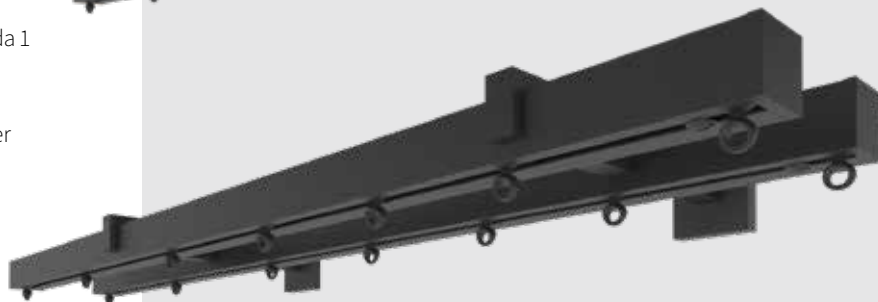

CRS[®] DESIGN SERIES

HAND
BEDIEND

De designlijn van de railroede kenmerkt zich door strakke, hoekige lijnen. Deze railroedes combineren esthetisch ontwerp met functionaliteit, wat zorgt voor een moderne en eigentijdse uitstraling.

CRS[®] SQUARE 30
CRS[®] RECTANGULAR 45

THE WORLD
BEHIND
YOUR
CURTAINS

FOREST CRS® SQUARE 30

De vierkante handbediende design railroede heeft een strakke, compacte vorm die perfect past in moderne interieurs. Dankzij de diverse steunopties creëer je een unieke uitstraling die varieert van Scandinavisch tot industrieel. Verkrijgbaar in vijf trendy kleuren, inclusief een matte afwerking, biedt deze railroede de perfecte combinatie van stijl en functionaliteit.

- 1 CRS Square 30
- 2 Roller Carrier Easywave (ook met koord beschikbaar)
- 3 Wave verstelbare Master voorloper
- 4 Wave verstelbare Eindstop
- 5 Eindkap

KLEUROPTIES

Mat wit

Steen grijs

Taupe

Antiek

Mat zwart

STEUNOPTIES

KENMERKEN

- Afmeting 30x30 mm
- Hoogwaardige aluminium extrusie: Aluminium Billet (6060)
- Poedercoating norm: Qualicoat klasse 1 & GSB Florida 1
- Gewicht: 637 gram per meter
- Maximale lengte uit één stuk: 5,80 meter
- Mogelijkheid om rail te verlengen met railverbinder