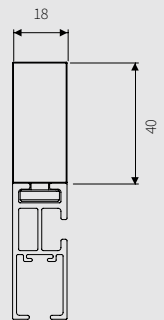

Mat zwart

STEUNOPTIES

KENMERKEN

- Afmeting 45x18 mm
- Hoogwaardige aluminium extrusie: Aluminium Billet (6060)
- Poedercoating norm: Qualicoat klasse 1 & GSB Florida 1
- Gewicht: 632 gram per meter
- Maximale lengte uit één stuk: 5,80 meter
- Mogelijkheid om rail te verlengen met railverbinder

VOORLOPER OPTIES

Easyflex voorloper 90 graden links/rechts

Wave verstelbare master voorloper

MONTAGE OPTIES

1,8 cm plafondpendelsteun universeel

4,0 cm plafondpendelsteun universeel

8,0 cm wandsteun universeel