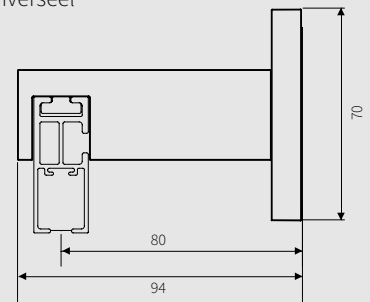

Mat zwart

STEUNOPTIES

KENMERKEN

- Afmeting 45x18 mm
- Hoogwaardige aluminium extrusie: Aluminium Billet (6060)
- Poedercoating norm: Qualicoat klasse 1 & GSB Florida 1
- Gewicht: 632 gram per meter
- Maximale lengte uit één stuk: 5,80 meter
- Mogelijkheid om rail te verlengen met railverbinder

VOORLOPER OPTIES

Easyflex voorloper 90 graden links/rechts

Wave verstelbare master voorloper

MONTAGE OPTIES

1,8 cm plafondpendelsteun universeel

4,0 cm plafondpendelsteun universeel

8,0 cm wandsteun universeel