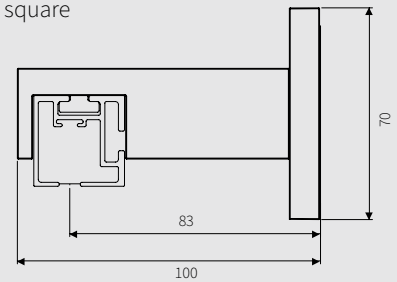

8,0 cm wandsteun square