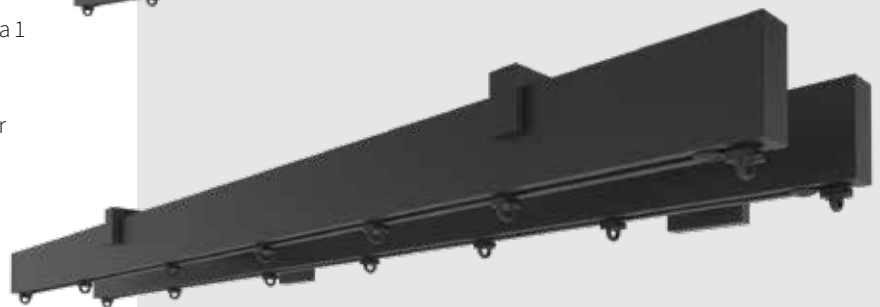

STEUNOPTIES

KENMERKEN

- Afmeting 45x18 mm
- Hoogwaardige aluminium extrusie: Aluminium Billet (6060)
- Poedercoating norm: Qualicoat klasse 1 & GSB Florida 1
- Gewicht: 632 gram per meter
- Maximale lengte uit één stuk: 5,80 meter
- Mogelijkheid om rail te verlengen met railverbinder

TE GEBRUIKEN IN

Hotels - winkels - kantoren - woningen of daar waar een hoogwaardig, handbediend design railroedesysteem is gewenst.