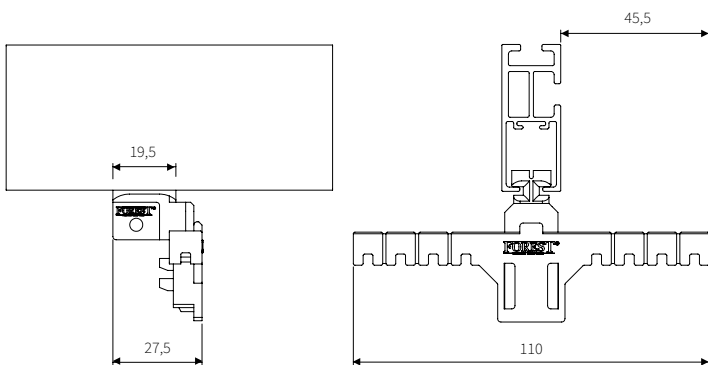

Wave verstelbare master voorloper