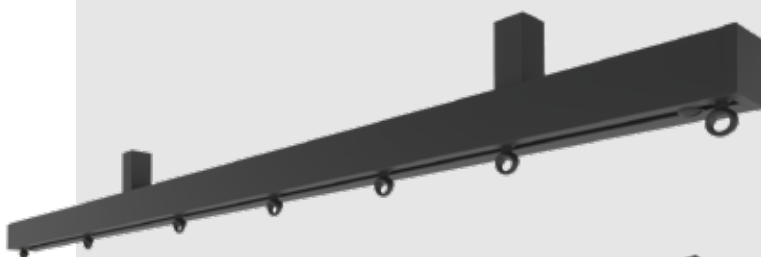

CRS[®] DESIGN SERIES

HAND
BEDIEND

De designlijn van de railroede kenmerkt zich door strakke, hoekige lijnen. Deze railroedes combineren esthetisch ontwerp met functionaliteit, wat zorgt voor een moderne en eigentijdse uitstraling.

CRS[®] SQUARE 30
CRS[®] RECTANGULAR 45

THE WORLD
BEHIND
YOUR
CURTAINS

FOREST CRS® SQUARE 30

De vierkante handbediende design railroede heeft een strakke, compacte vorm die perfect past in moderne interieurs. Dankzij de diverse steunopties creëer je een unieke uitstraling die varieert van Scandinavisch tot industrieel. Verkrijgbaar in vijf trendy kleuren, inclusief een matte afwerking, biedt deze railroede de perfecte combinatie van stijl en functionaliteit.

- 1 CRS Square 30
- 2 Roller Carrier Easywave (ook met koord beschikbaar)
- 3 Wave verstelbare Master voorloper
- 4 Wave verstelbare Eindstop
- 5 Eindkap

KLEUROPTIES

Mat wit

Steen grijs

Taupe

Antiek

Mat zwart

STEUNOPTIES

KENMERKEN

- Afmeting 30x30 mm
- Hoogwaardige aluminium extrusie: Aluminium Billet (6060)
- Poedercoating norm: Qualicoat klasse 1 & GSB Florida 1
- Gewicht: 637 gram per meter
- Maximale lengte uit één stuk: 5,80 meter
- Mogelijkheid om rail te verlengen met railverbinder