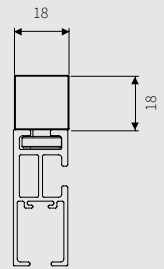

Mat zwart

STEUNOPTIES

KENMERKEN

- Afmeting 45x18 mm
- Hoogwaardige aluminium extrusie: Aluminium Billet (6060)
- Poedercoating norm: Qualicoat klasse 1 & GSB Florida 1
- Gewicht: 632 gram per meter
- Maximale lengte uit één stuk: 5,80 meter
- Mogelijkheid om rail te verlengen met railverbinder

VOORLOPER OPTIES

Easyflex voorloper 90 graden links/rechts

Wave verstelbare master voorloper

MONTAGE OPTIES

1,8 cm plafondpendelsteun universeel

4,0 cm plafondpendelsteun universeel

8,0 cm wandsteun universeel