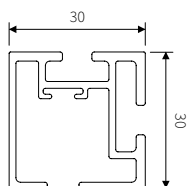

STEUNOPTIES

KENMERKEN

- Afmeting 30x30 mm
- Hoogwaardige aluminium extrusie: Aluminium Billet (6060)
- Poedercoating norm: Qualicoat klasse 1 & GSB Florida 1
- Gewicht: 637 gram per meter
- Maximale lengte uit één stuk: 5,80 meter
- Mogelijkheid om rail te verlengen met railverbinder