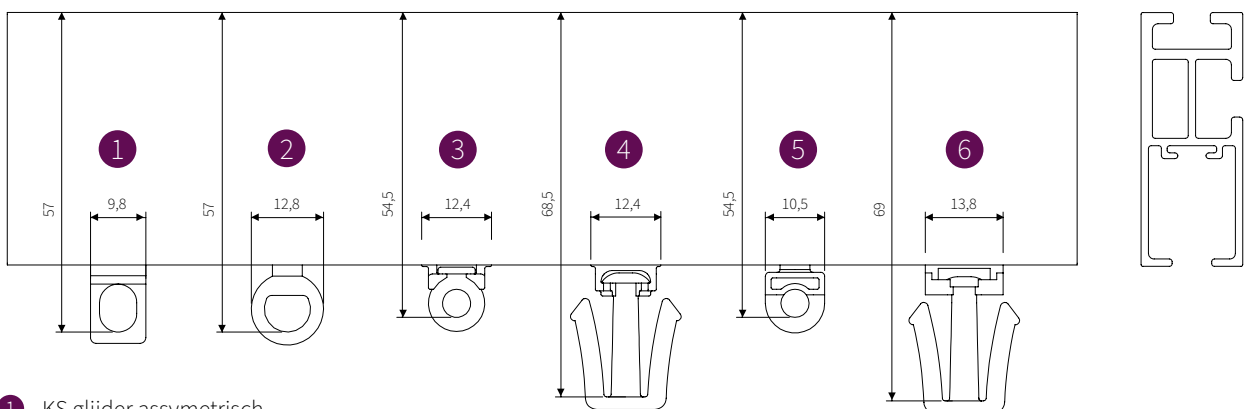

Mat zwart

STEUNOPTIES

KENMERKEN

- Afmeting 45x18 mm
- Hoogwaardige aluminium extrusie: Aluminium Billet (6060)
- Poedercoating norm: Qualicoat klasse 1 & GSB Florida 1
- Gewicht: 632 gram per meter
- Maximale lengte uit één stuk: 5,80 meter
- Mogelijkheid om rail te verlengen met railverbinder

TE GEBRUIKEN IN

Hotels - winkels - kantoren - woningen of daar waar een hoogwaardig, handbediend design railroedesysteem is gewenst.

FOREST CRS® RECTANGULAR 45

TOEPASSINGEN

ZAAGMATEN

GLIJDER AFMETING

- ① KS glijder asymmetrisch
- ② CRS glijder rond
- ③ Contract roller
- ④ Contract easyfold basis roller met Easyflex haak
- ⑤ Vierkante easywave glijder
- ⑥ FES easyfold basis met Easyflex haak

VOORLOPER OPTIES

Easyflex voorloper 90 graden links/rechts

Wave verstelbare master voorloper

MONTAGE OPTIES

1,8 cm plafondpendelsteun universeel

4,0 cm plafondpendelsteun universeel

8,0 cm wandsteun universeel