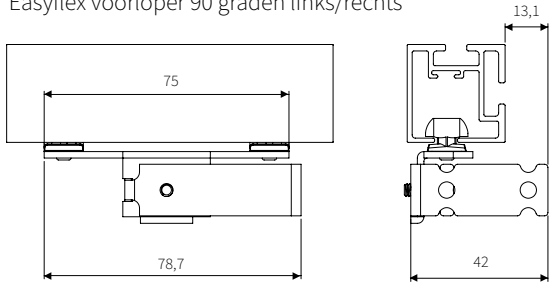

STEUNOPTIES

KENMERKEN

- Afmeting 30x30 mm
- Hoogwaardige aluminium extrusie: Aluminium Billet (6060)
- Poedercoating norm: Qualicoat klasse 1 & GSB Florida 1
- Gewicht: 637 gram per meter
- Maximale lengte uit één stuk: 5,80 meter
- Mogelijkheid om rail te verlengen met railverbinder

MONTAGE OPTIES

1,8 cm plafondpendelsteun universeel

4,0 cm plafondpendelsteun universeel

VOORLOPER OPTIES

Easyflex voorloper 90 graden links/rechts

Wave verstelbare master voorloper

8,0 cm wandsteun universeel