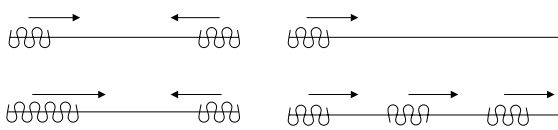

TOEPASSINGEN