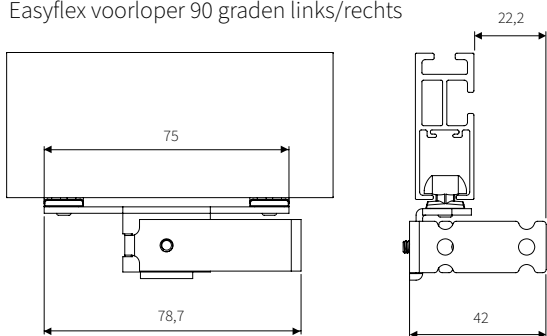

VOORLOPER OPTIES

Easyflex voorloper 90 graden links/rechts