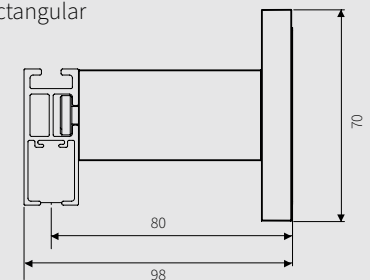

8,0 cm wandsteun rectangular