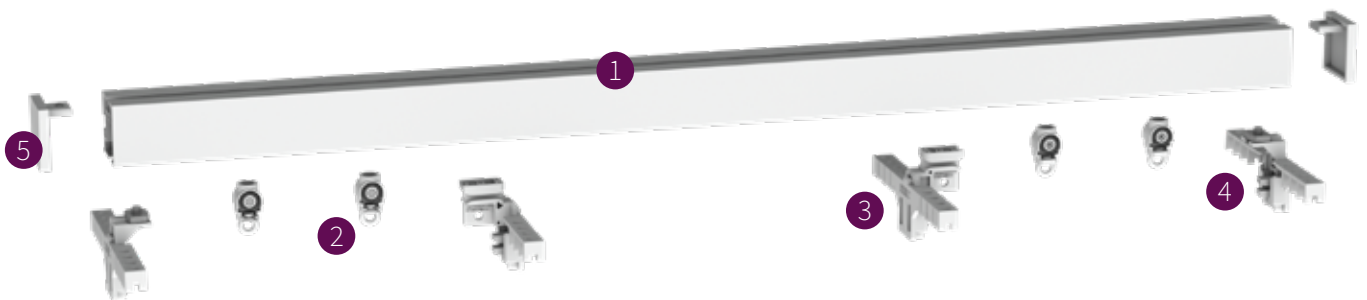

CRS[®] DESIGN SERIES

HAND
BEDIEND

De designlijn van de railroede kenmerkt zich door strakke, hoekige lijnen. Deze railroedes combineren esthetisch ontwerp met functionaliteit, wat zorgt voor een moderne en eigentijdse uitstraling.

CRS[®] SQUARE 30
CRS[®] RECTANGULAR 45

THE WORLD
BEHIND
YOUR
CURTAINS

FOREST CRS® SQUARE 30

De vierkante handbediende design railroede heeft een strakke, compacte vorm die perfect past in moderne interieurs. Dankzij de diverse steunopties creëer je een unieke uitstraling die varieert van Scandinavisch tot industrieel. Verkrijgbaar in vijf trendy kleuren, inclusief een matte afwerking, biedt deze railroede de perfecte combinatie van stijl en functionaliteit.

PRODUCTINFORMATIE

- Laat zich soepel en geruisloos bedienen
- Railroede voorzien van glijders
- Keuze uit diverse steunen in bijpassende kleuren, waaronder een dubbele wandsteun.
- Eenvoudig en snel te monteren
- Forest Wave systeem ook toepasbaar
- Unieke garantie: 10 jaar

STEUNOPTIES

KENMERKEN

- Afmeting 30x30 mm
- Hoogwaardige aluminium extrusie: Aluminium Billet (6060)
- Poedercoating norm: Qualicoat klasse 1 & GSB Florida 1
- Gewicht: 637 gram per meter
- Maximale lengte uit één stuk: 5,80 meter
- Mogelijkheid om rail te verlengen met railverbinder