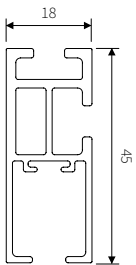

Mat zwart

STEUNOPTIES

KENMERKEN

- Afmeting 45x18 mm
- Hoogwaardige aluminium extrusie: Aluminium Billet (6060)
- Poedercoating norm: Qualicoat klasse 1 & GSB Florida 1
- Gewicht: 632 gram per meter
- Maximale lengte uit één stuk: 5,80 meter
- Mogelijkheid om rail te verlengen met railverbinder