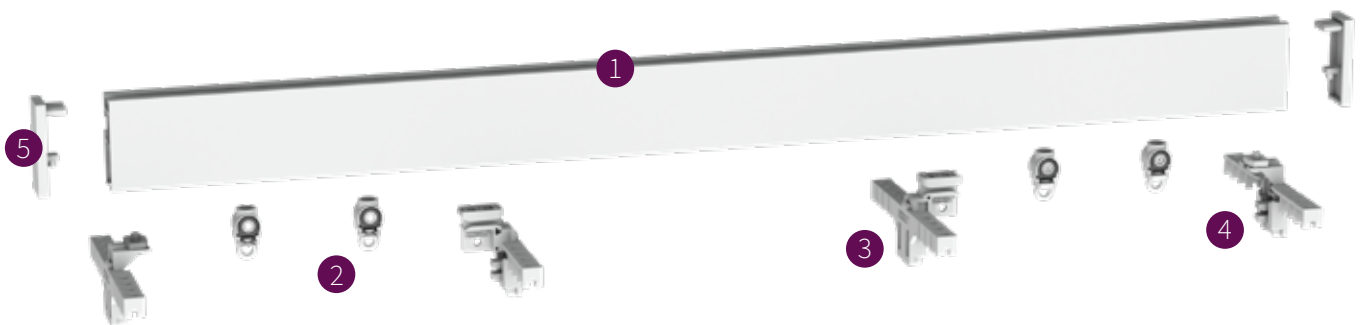

MONTAGE OPTIES

1,8 cm plafondpendelsteun universeel

4,0 cm plafondpendelsteun universeel

VOORLOPER OPTIES

Easyflex voorloper 90 graden links/rechts

Wave verstelbare master voorloper

8,0 cm wandsteun universeel

8,0 cm wandsteun square

16 cm dubbele wandsteun square

FOREST CRS® RECTANGULAR 45

De rechthoekige handbediende design railroede heeft een strakke, elegante vorm die perfect past in moderne interieurs. Dankzij de diverse steunopties creëer je een unieke uitstraling die varieert van Scandinavisch tot industrieel. Verkrijgbaar in vijf trendy kleuren, inclusief een matte afwerking, biedt deze railroede de perfecte combinatie van stijl en functionaliteit.

PRODUCTINFORMATIE

- Laat zich soepelen geruisloos bedienen
- Railroede voorzien van glijders
- Keuze uit diverse steunen in bijpassende kleuren, waaronder een dubbele wandsteun
- Eenvoudig en snel te monteren
- Forest Wave systeem ook toepasbaar
- Unieke garantie: 10 jaar