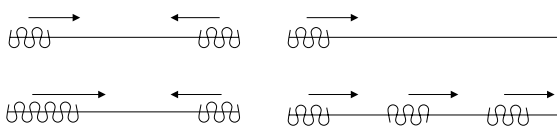

TOEPASSINGEN