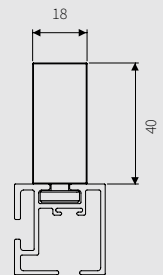

4,0 cm plafondpendelsteun universeel