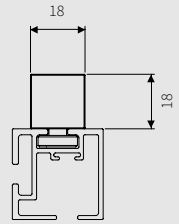

MONTAGE OPTIES

1,8 cm plafondpendelsteun universeel