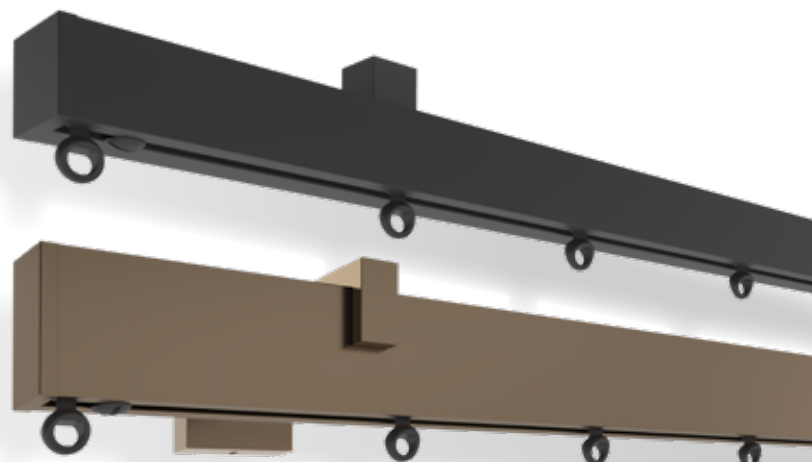

CRS[®] DESIGN SERIES

HAND
BEDIEND

De designlijn van de railroede kenmerkt zich door strakke, hoekige lijnen. Deze railroedes combineren esthetisch ontwerp met functionaliteit, wat zorgt voor een moderne en eigentijdse uitstraling.

CRS[®] SQUARE 30
CRS[®] RECTANGULAR 45

THE WORLD
BEHIND
YOUR
CURTAINS

FOREST CRS® SQUARE 30

De vierkante handbediende design railroede heeft een strakke, compacte vorm die perfect past in moderne interieurs. Dankzij de diverse steunopties creëer je een unieke uitstraling die varieert van Scandinavisch tot industrieel. Verkrijgbaar in vijf trendy kleuren, inclusief een matte afwerking, biedt deze railroede de perfecte combinatie van stijl en functionaliteit.

PRODUCTINFORMATIE

- Laat zich soepel en geruisloos bedienen
- Railroede voorzien van glijders
- Keuze uit diverse steunen in bijpassende kleuren, waaronder een dubbele wandsteun.
- Eenvoudig en snel te monteren
- Forest Wave systeem ook toepasbaar
- Unieke garantie: 10 jaar

STEUNOPTIES

KENMERKEN

- Afmeting 30x30 mm
- Hoogwaardige aluminium extrusie: Aluminium Billet (6060)
- Poedercoating norm: Qualicoat klasse 1 & GSB Florida 1
- Gewicht: 637 gram per meter
- Maximale lengte uit één stuk: 5,80 meter
- Mogelijkheid om rail te verlengen met railverbinder