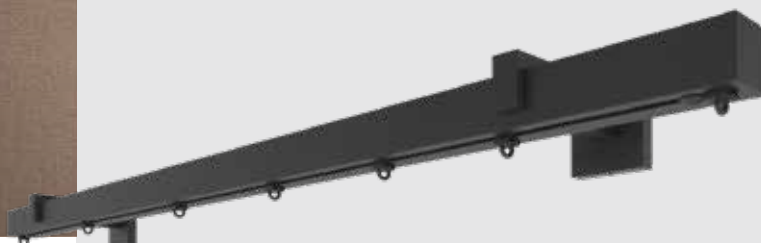

CRS[®] DESIGN SERIES

HAND
BEDIEND

De designlijn van de railroede kenmerkt zich door strakke, hoekige lijnen. Deze railroedes combineren esthetisch ontwerp met functionaliteit, wat zorgt voor een moderne en eigentijdse uitstraling.

CRS[®] SQUARE 30
CRS[®] RECTANGULAR 45

THE WORLD
BEHIND
YOUR
CURTAINS

FOREST CRS® SQUARE 30

De vierkante handbediende design railroede heeft een strakke, compacte vorm die perfect past in moderne interieurs. Dankzij de diverse steunopties creëer je een unieke uitstraling die varieert van Scandinavisch tot industrieel. Verkrijgbaar in vijf trendy kleuren, inclusief een matte afwerking, biedt deze railroede de perfecte combinatie van stijl en functionaliteit.

- 1 CRS Square 30
- 2 Roller Carrier Easywave (ook met koord beschikbaar)
- 3 Wave verstelbare Master voorloper
- 4 Wave verstelbare Eindstop
- 5 Eindkap

KLEUROPTIES

Mat wit

Steen grijs

Taupe

Antiek

Mat zwart

STEUNOPTIES

KENMERKEN

- Afmeting 30x30 mm
- Hoogwaardige aluminium extrusie: Aluminium Billet (6060)
- Poedercoating norm: Qualicoat klasse 1 & GSB Florida 1
- Gewicht: 637 gram per meter
- Maximale lengte uit één stuk: 5,80 meter
- Mogelijkheid om rail te verlengen met railverbinder