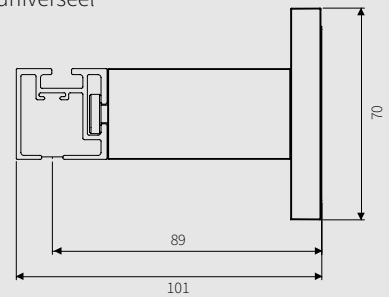

STEUNOPTIES

KENMERKEN

- Afmeting 30x30 mm
- Hoogwaardige aluminium extrusie: Aluminium Billet (6060)
- Poedercoating norm: Qualicoat klasse 1 & GSB Florida 1
- Gewicht: 637 gram per meter
- Maximale lengte uit één stuk: 5,80 meter
- Mogelijkheid om rail te verlengen met railverbinder

MONTAGE OPTIES

1,8 cm plafondpendelsteun universeel

4,0 cm plafondpendelsteun universeel

VOORLOPER OPTIES

Easyflex voorloper 90 graden links/rechts

Wave verstelbare master voorloper

8,0 cm wandsteun universeel