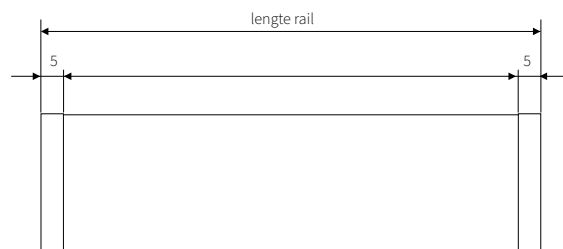

STEUNOPTIES

KENMERKEN

- Afmeting 30x30 mm
- Hoogwaardige aluminium extrusie: Aluminium Billet (6060)
- Poedercoating norm: Qualicoat klasse 1 & GSB Florida 1
- Gewicht: 637 gram per meter
- Maximale lengte uit één stuk: 5,80 meter
- Mogelijkheid om rail te verlengen met railverbinder

TE GEBRUIKEN IN

Hotels - winkels - kantoren - woningen of daar waar een hoogwaardig, handbediend design railroedesysteem is gewenst.

FOREST CRS® SQUARE 30

TOEPASSINGEN

ZAAGMATEN

GLIJDER AFMETING

- 1 KS glijder asymmetrisch
- 2 CRS glijder rond
- 3 Contract roller
- 4 Contract easyfold basis roller met Easyflex haak
- 5 Vierkante easywave glijder
- 6 FES easyfold basis met Easyflex haak