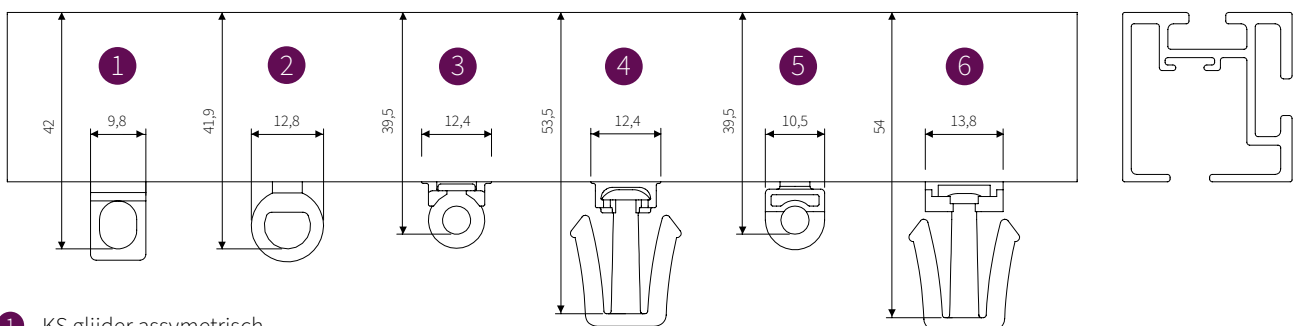

STEUNOPTIES

KENMERKEN

- Afmeting 30x30 mm
- Hoogwaardige aluminium extrusie: Aluminium Billet (6060)
- Poedercoating norm: Qualicoat klasse 1 & GSB Florida 1
- Gewicht: 637 gram per meter
- Maximale lengte uit één stuk: 5,80 meter
- Mogelijkheid om rail te verlengen met railverbinder

TE GEBRUIKEN IN

Hotels - winkels - kantoren - woningen of daar waar een hoogwaardig, handbediend design railroedesysteem is gewenst.

FOREST CRS® SQUARE 30

TOEPASSINGEN

ZAAGMATEN

GLIJDER AFMETING

- 1 KS glijder asymmetrisch
- 2 CRS glijder rond
- 3 Contract roller
- 4 Contract easyfold basis roller met Easyflex haak
- 5 Vierkante easywave glijder
- 6 FES easyfold basis met Easyflex haak

MONTAGE OPTIES

1,8 cm plafondpendelsteun universeel

4,0 cm plafondpendelsteun universeel

VOORLOPER OPTIES

Easyflex voorloper 90 graden links/rechts

Wave verstelbare master voorloper

8,0 cm wandsteun universeel