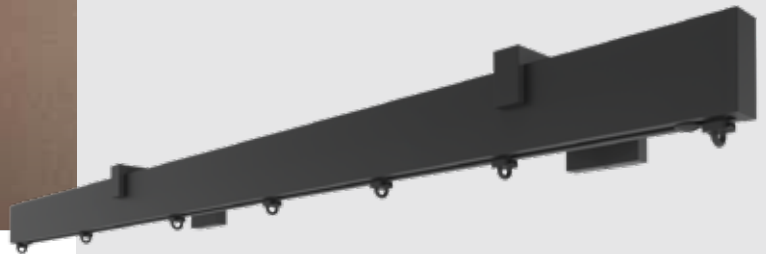

8,0 cm wandsteun square

16 cm dubbele wandsteun square

FOREST CRS® RECTANGULAR 45

De rechthoekige handbediende design railroede heeft een strakke, elegante vorm die perfect past in moderne interieurs. Dankzij de diverse steunopties creëer je een unieke uitstraling die varieert van Scandinavisch tot industrieel. Verkrijgbaar in vijf trendy kleuren, inclusief een matte afwerking, biedt deze railroede de perfecte combinatie van stijl en functionaliteit.

- 1 CRS Rectangular 45 rail
- 2 Roller Carrier Easywave (ook met koord beschikbaar)
- 3 Wave verstelbare Master voorloper
- 4 Wave verstelbare Eindstop
- 5 Eindkap

KLEUROPTIES

Mat wit

Steen grijs

Taupe

Antiek

Mat zwart

STEUNOPTIES

KENMERKEN

- Afmeting 45x18 mm
- Hoogwaardige aluminium extrusie: Aluminium Billet (6060)
- Poedercoating norm: Qualicoat klasse 1 & GSB Florida 1
- Gewicht: 632 gram per meter
- Maximale lengte uit één stuk: 5,80 meter
- Mogelijkheid om rail te verlengen met railverbinder