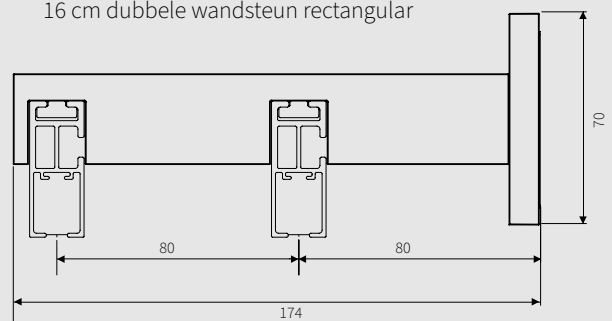

16 cm dubbele wandsteun rectangular