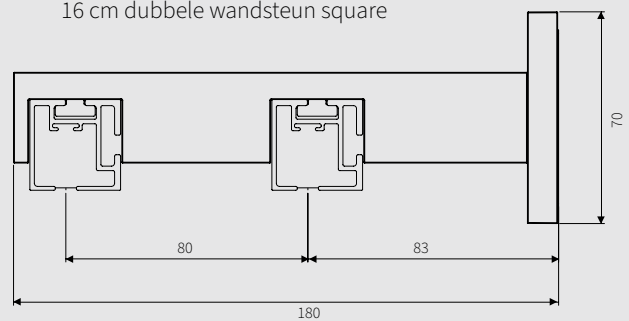

16 cm dubbele wandsteun square