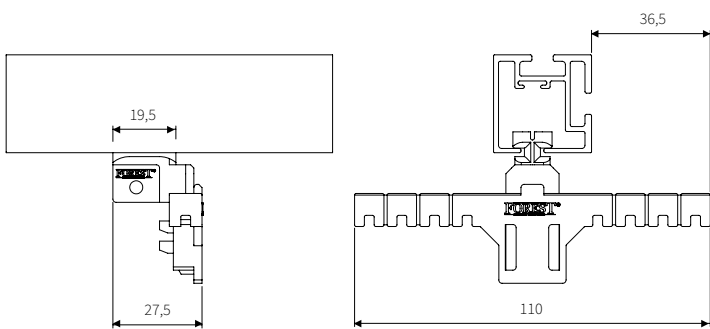

STEUNOPTIES

KENMERKEN

- Afmeting 30x30 mm
- Hoogwaardige aluminium extrusie: Aluminium Billet (6060)
- Poedercoating norm: Qualicoat klasse 1 & GSB Florida 1
- Gewicht: 637 gram per meter
- Maximale lengte uit één stuk: 5,80 meter
- Mogelijkheid om rail te verlengen met railverbinder

MONTAGE OPTIES

1,8 cm plafondpendelsteun universeel

4,0 cm plafondpendelsteun universeel

VOORLOPER OPTIES

Easyflex voorloper 90 graden links/rechts

Wave verstelbare master voorloper

8,0 cm wandsteun universeel