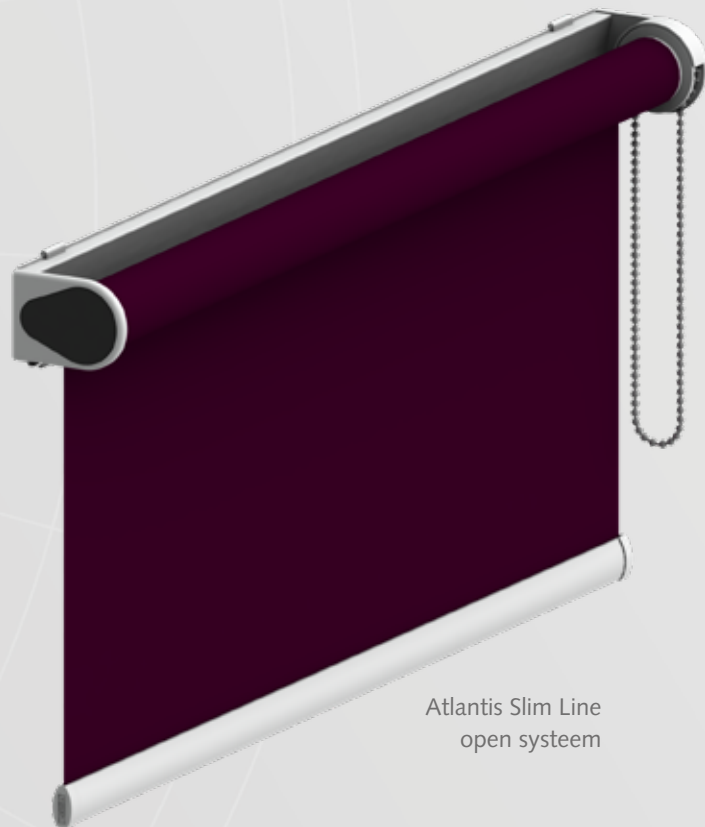

Atlantis Slim Line open systeem