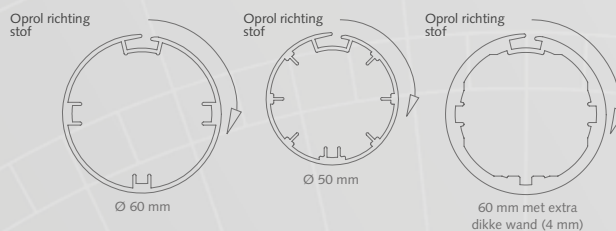

THE WORLD
BEHIND
YOUR
CURTAINS

FOREST ATLANTIS®

PRODUCT INFORMATIE

- Buis beschikbaar in 50 mm en 60 mm.
- Kettingbediend en gemotoriseerd systeem.
- Kettingbediening 1:2.
- Eenvoudige montage met verstelbare steunen.
- Forest buismotoren en bedieningen zijn toepasbaar.
- Maximaal totaal gewicht is 26 kg bij een 13Nm Forest buismotor.
- Forest buismotor is ultra stil: < 44 dB(A).
- Forest buismotor verkrijgbaar in: 3Nm, 6Nm en 13Nm.
- Bediening via app (via Wireless Connector icm slimme stekker) of domotica is mogelijk.
- Forest buismotor ook beschikbaar met ingebouwde ontvanger en elektronische afstelling eindposities.
- Koppeling van meerdere rolgordijnen op 1 buismotor is mogelijk.
- Elegante afdekkap en zijgeleiding zijn optioneel.
- Drie montagemogelijkheden: nis, plafond, wand
- 50 mm geschikt voor breedtes tot 250 cm.
- 60 mm geschikt voor breedtes tot 300 cm.
- 60 mm geschikt voor breedtes tot 400 cm.
- 50 mm geschikt voor hoogte stof (0,3 mm) tot 550 cm.
- 60 mm geschikt voor hoogte stof (0,3 mm) tot 400 cm.

TE GEBRUIKEN IN

Hotels - kantoren - woningen - boten of overal waar een rolgordijnsysteem voor zwaar gebruik nodig is voor maximale verduistering of decoratief gebruik.

PROFIEL

- Afmeting: Ø 50 mm en 60 mm
- Gewicht: 850 gram/meter en 1.200 gram/meter
- Aluminium extrusie