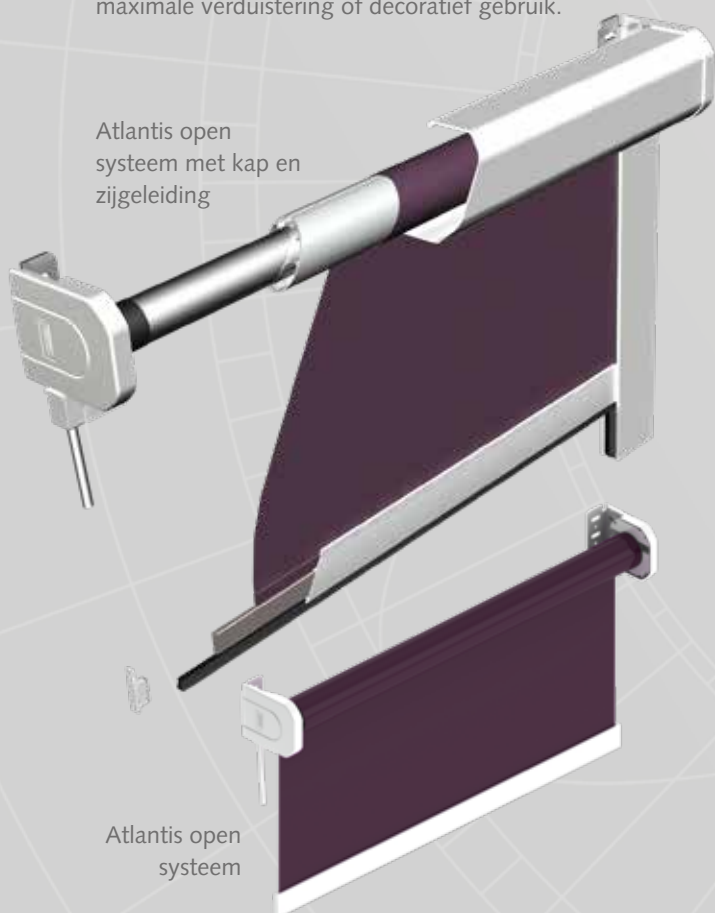

THE WORLD
BEHIND
YOUR
CURTAINS

FOREST ATLANTIS®

PRODUCT INFORMATIE

- Buis beschikbaar in 50 mm en 60 mm.
- Kettingbediend en gemotoriseerd systeem.
- Kettingbediening 1:2.
- Eenvoudige montage met verstelbare steunen.
- Forest buismotoren en bedieningen zijn toepasbaar.
- Maximaal totaal gewicht is 26 kg bij een 13Nm Forest buismotor.
- Forest buismotor is ultra stil: < 44 dB(A).
- Forest buismotor verkrijgbaar in: 3Nm, 6Nm en 13Nm.
- Bediening via app (via Wireless Connector icm slimme stekker) of domotica is mogelijk.
- Forest buismotor ook beschikbaar met ingebouwde ontvanger en elektronische afstelling eindposities.
- Koppeling van meerdere rolgordijnen op 1 buismotor is mogelijk.
- Elegante afdekkap en zijgeleiding zijn optioneel.
- Drie montagemogelijkheden: nis, plafond, wand
- 50 mm geschikt voor breedtes tot 250 cm.
- 60 mm geschikt voor breedtes tot 300 cm.
- 60 mm geschikt voor breedtes tot 400 cm.
- 50 mm geschikt voor hoogte stof (0,3 mm) tot 550 cm.
- 60 mm geschikt voor hoogte stof (0,3 mm) tot 400 cm.

TE GEBRUIKEN IN

Hotels - kantoren - woningen - boten of overal waar een rolgordijnsysteem voor zwaar gebruik nodig is voor maximale verduistering of decoratief gebruik.

PROFIEL

- Afmeting: Ø 50 mm en 60 mm
- Gewicht: 850 gram/meter en 1.200 gram/meter
- Aluminium extrusie