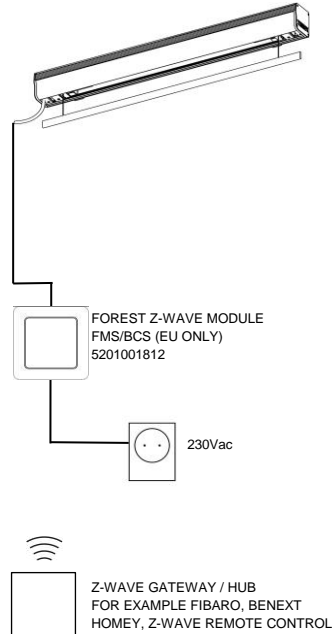

RF WIRELESS

WIRED

MULTI RECEIVER

MULTI BUILD-IN

Z-WAVE

SOMFY

MECHANICAL SWITCH

HOME AUTOMATION

type:	230/6S	115/6S	115/15S	230/13S	230/6SQ	6/33E	230/3R	230/6RE	6/20RQ	230/13RE	230/6EQ
art.nr:	3416600012	3416600013	3416600014	3416600016	3416600017	3416600099	3416600110	3416600112	3416600113	3416600116	341660117
RF build-in											
mech. end limit	•	•	•	•	•						
electr. end limit						•	•	•	•	•	•
torque (Nm):	6	6	13	13	6	6	3	6	6	13	6
speed (rpm):	28	33	15	14	20	33	28	28	20	14	20
voltage (V):	230	115	115	230	230	115	230	115	230	230	230
power (watt):	121	113	113	121	121	113	98	102	121	151	121