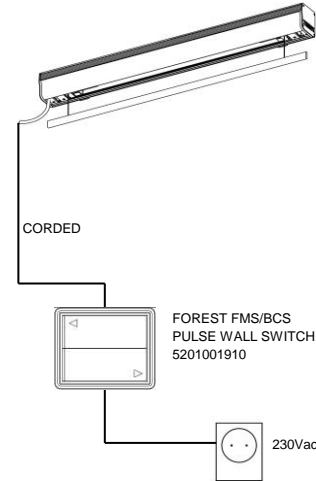

RF WIRELESS

WIRED

MULTI RECEIVER

MULTI BUILD-IN

Z-WAVE

SOMFY

MECHANICAL SWITCH

HOME AUTOMATION

type:	230/6S	115/6S	115/15S	230/13S	230/6SQ	6/33E	230/3R	230/6RE	6/20RQ	230/13RE	230/6EQ
art.nr:	3416600012	3416600013	3416600014	3416600016	3416600017	3416600099	3416600110	3416600112	3416600113	3416600116	341660117
RF build-in											
mech. end limit	•	•	•	•	•						
electr. end limit						•	•	•	•	•	•
torque (Nm):	6	6	13	13	6	6	3	6	6	13	6
speed (rpm):	28	33	15	14	20	33	28	28	20	14	20
voltage (V):	230	115	115	230	230	115	230	115	230	230	230
power (watt):	121	113	113	121	121	113	98	102	121	151	121