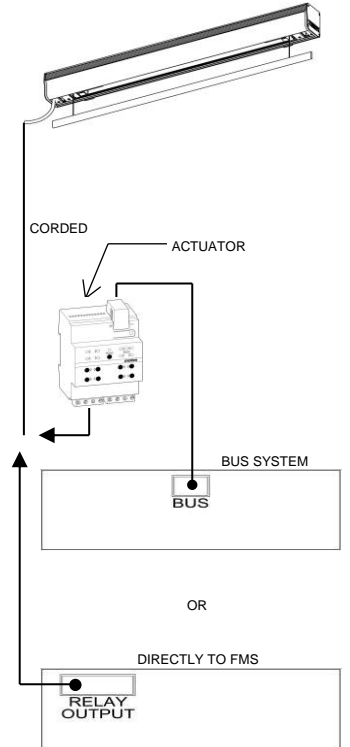

RF WIRELESS

WIRED

MULTI RECEIVER

MULTI BUILD-IN

Z-WAVE

SOMFY

MECHANICAL SWITCH

HOME AUTOMATION

type:	230/6S	115/6S	115/15S	230/13S	230/6SQ	6/33E	230/3R	230/6RE	6/20RQ	230/13RE	230/6EQ
art.nr:	3416600012	3416600013	3416600014	3416600016	3416600017	3416600099	3416600110	3416600112	3416600113	3416600116	341660117
RF build-in											
mech. end limit	•	•	•	•	•						
electr. end limit						•	•	•	•	•	•
torque (Nm):	6	6	13	13	6	6	3	6	6	13	6
speed (rpm):	28	33	15	14	20	33	28	28	20	14	20
voltage (V):	230	115	115	230	230	115	230	115	230	230	230
power (watt):	121	113	113	121	121	113	98	102	121	151	121