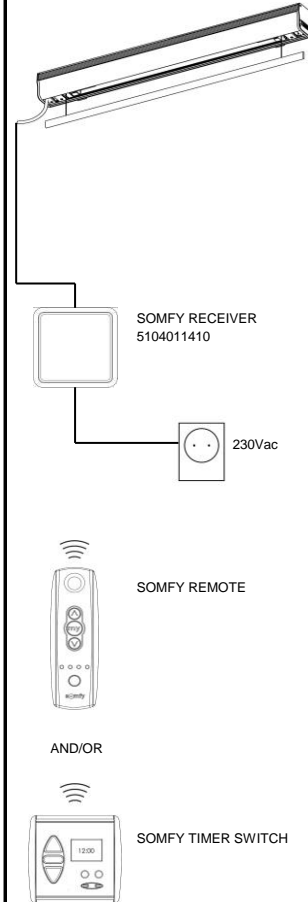

RF WIRELESS

WIRED

MULTI RECEIVER

MULTI BUILD-IN

Z-WAVE

SOMFY

MECHANICAL SWITCH

HOME AUTOMATION

type:	230/6S	115/6S	115/15S	230/13S	230/6SQ	6/33E	230/3R	230/6RE	6/20RQ	230/13RE	230/6EQ
art.nr:	3416600012	3416600013	3416600014	3416600016	3416600017	3416600099	3416600110	3416600112	3416600113	3416600116	341660117
RF build-in											
mech. end limit	•	•	•	•	•						
electr. end limit						•	•	•	•	•	•
torque (Nm):	6	6	13	13	6	6	3	6	6	13	6
speed (rpm):	28	33	15	14	20	33	28	28	20	14	20
voltage (V):	230	115	115	230	230	115	230	115	230	230	230
power (watt):	121	113	113	121	121	113	98	102	121	151	121