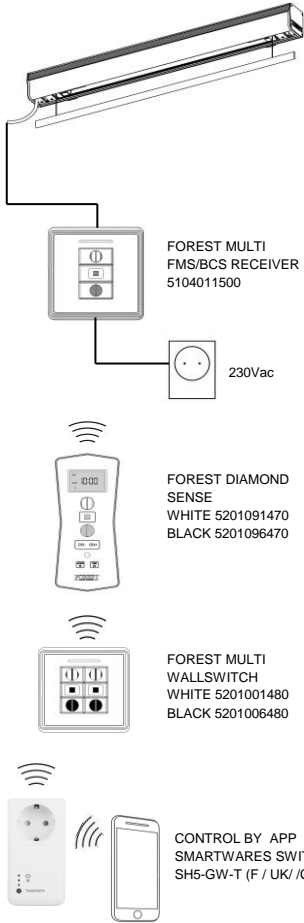

RF WIRELESS

WIRED

MULTI RECEIVER

MULTI BUILD-IN

Z-WAVE

SOMFY

MECHANICAL SWITCH

HOME AUTOMATION

type:	230/6S	115/6S	115/15S	230/13S	230/6SQ	6/33E	230/3R	230/6RE	6/20RQ	230/13RE	230/6EQ
art.nr:	3416600012	3416600013	3416600014	3416600016	3416600017	3416600099	3416600110	3416600112	3416600113	3416600116	341660117
RF build-in											
mech. end limit	•	•	•	•	•						
electr. end limit						•	•	•	•	•	•
torque (Nm):	6	6	13	13	6	6	3	6	6	13	6
speed (rpm):	28	33	15	14	20	33	28	28	20	14	20
voltage (V):	230	115	115	230	230	115	230	115	230	230	230
power (watt):	121	113	113	121	121	113	98	102	121	151	121