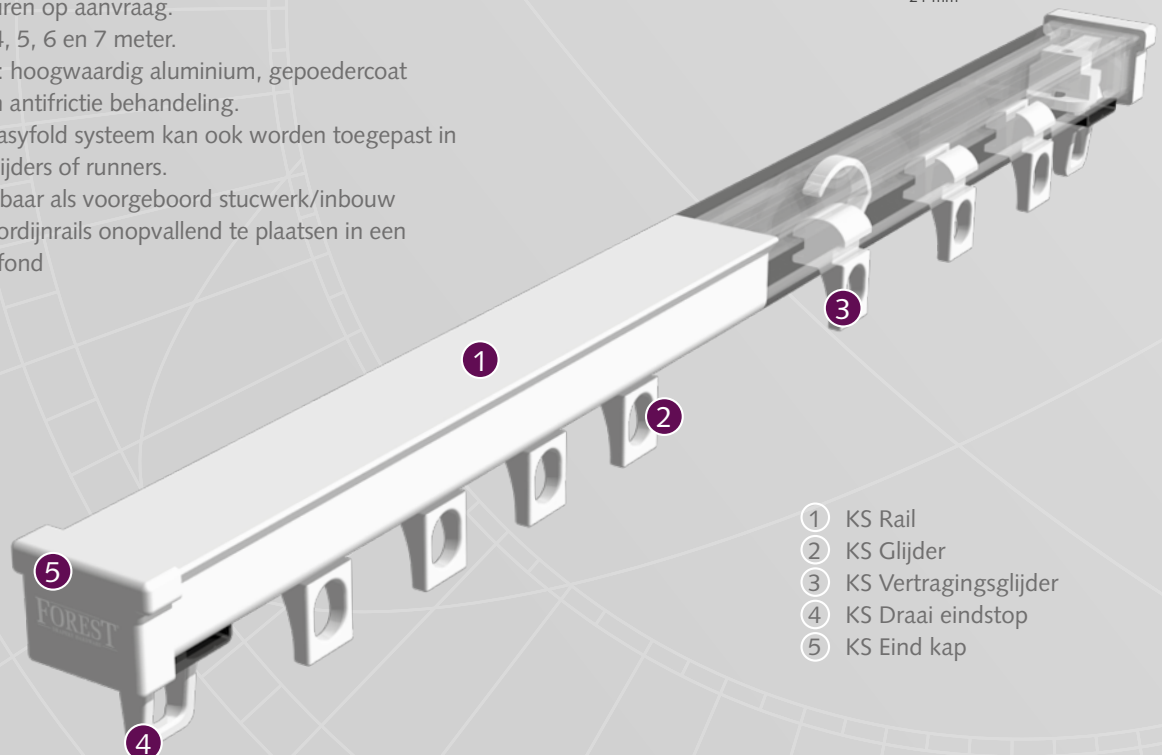

1. 1 KS Rail
2. 2 KS Glijder
3. 3 KS Vertragingsglijder
4. 4 KS Draai eindstop
5. 5 KS Eind kap