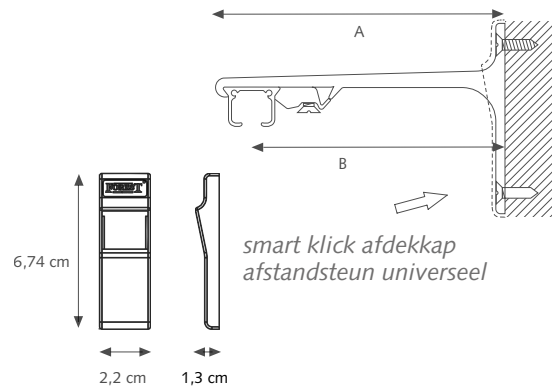

A) Min. 16 cm

Er zijn diverse steunen beschikbaar. Steunen dienen om de 60 cm te worden geplaatst.

Smart Klick plafondsteun

SK Aluminium afstandsteun enkel

A) 7,5 cm

B) 6,3 cm

A) 10 cm

B) 8,8 cm

SK Aluminium afstandsteun dubbel

A) 15 cm

B) 9,2 cm

C) 4,5 cm

A) 20 cm

B) 9,2 cm

C) 9,5 cm

SK Aluminium afstandsteun drievoud