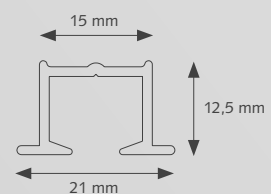

- Hoogwaardig en efficiënt, handbediend gordijnrailsysteem.
- Eenvoudig en snel te monteren met de Smart Klick plafondsteun of wandsteun.
- Rail kan in zowel binnen- als buitenbocht gebogen worden met een radius van 10 cm.
- Ook te buigen in variabele radius voor speciale ramen, zoals halfronde erkers en cirkels.
- A-symmetrische, inklikbare glijders, geruisarm en UV-bestendig.
- Max. draaggewicht ± 8 kg. per meter.
- Kleuren: wit, goud, grijs, bruin, zwart, creme en beige.
- Speciale kleuren op aanvraag.
- Lengtes: 3, 4, 5, 6 en 7 meter.
- Kwaliteit rail: hoogwaardig aluminium, gepoedercoat voorzien van antifractie behandeling.
- Het Forest Easyfold systeem kan ook worden toegepast in plaats van glijders of runners.
- Ook beschikbaar als voorgeboord stucwerk/inbouw profiel om gordijnrails onopvallend te plaatsen in een verlaagd plafond

PROFIEL

- Schaal 1:1
- Gewicht: 150 gram per meter
- Aluminium Extrusie
- Maten: 14 mm x 20 mm

- 1 KS Rail
- 2 KS Glijder
- 3 KS Vertragingsglijder
- 4 KS Draai eindstop
- 5 KS Eind kap

TE GEBRUIKEN IN

Particuliere en/of projectmarkt, of daar waar een hoogwaardig, efficiënt handbediend gordijnrailsysteem gewenst is.

SK Aluminium afstandsteun dubbel

A) 15 cm

B) 9,2 cm

C) 4,5 cm

A) 20 cm

B) 9,2 cm

C) 9,5 cm

SK Aluminium afstandsteun drievoud