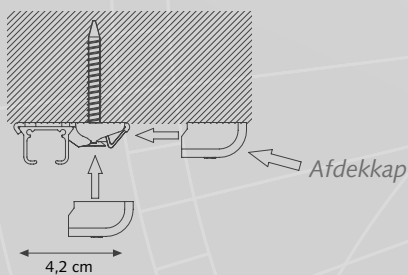

Eenvoudig te monteren:
inklikken-positioneren-vastzetten

Inklikbare glijders

BUIGEN

De rail kan gebogen worden met een radius van 10 cm. Bochten met een grotere radius kunnen gebogen worden op de varioset of met het elektrisch buigapparaat. Bochten met een specifieke radius zijn op aanvraag leverbaar. Zo ook het buigen voor speciale ramen zoals erkers, bogen, cirkels enz.

SPECIALE RAAMDECORATIE

Speciale buigingen

BEDIENINGSMOGELIJKHEDEN

MONTAGE

Smart Klick Wandsteun

3,5 cm

6 cm

A) Min. 10 cm

A) Min. 16 cm

Er zijn diverse steunen beschikbaar. Steunen dienen om de 60 cm te worden geplaatst.

Smart Klick plafondsteun

SK Aluminium afstandsteun enkel

A) 7,5 cm

B) 6,3 cm

A) 10 cm

B) 8,8 cm