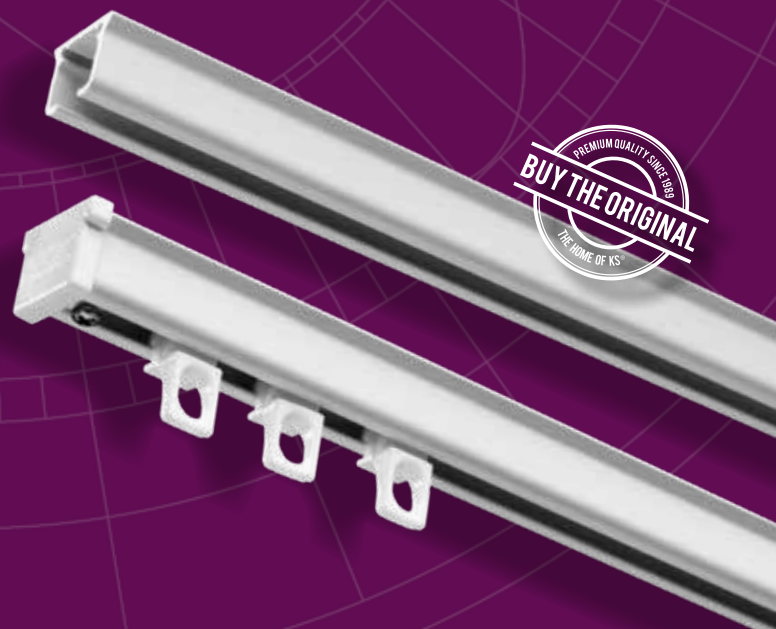

HAND
BEDIEND

OOK ALS
INBOUW

MAKKELIJK
TE BUIGEN

FOREST KS[®] *Klick System*

Hoogwaardig, compact en efficiënt, handbediend gordijnrailsysteem.

THE WORLD
BEHIND
YOUR
CURTAINS

FOREST KS®

PRODUCT INFORMATIE

- Hoogwaardig en efficiënt, handbediend gordijnrailsysteem.
- Eenvoudig en snel te monteren met de Smart Klick plafondsteun of wandsteun.
- Rail kan in zowel binnen- als buitenbocht gebogen worden met een radius van 10 cm.
- Ook te buigen in variabele radius voor speciale ramen, zoals halfronde erkers en cirkels.
- A-symmetrische, inklikbare glijders, geruisarm en UV-bestendig.
- Max. draaggewicht ± 8 kg. per meter.
- Kleuren: wit, goud, grijs, bruin, zwart, creme en beige.
- Speciale kleuren op aanvraag.
- Lengtes: 3, 4, 5, 6 en 7 meter.
- Kwaliteit rail: hoogwaardig aluminium, gepoedercoat voorzien van antifractie behandeling.
- Het Forest Easyfold systeem kan ook worden toegepast in plaats van glijders of runners.
- Ook beschikbaar als voorgeboord stucwerk/inbouw profiel om gordijnrails onopvallend te plaatsen in een verlaagd plafond

PROFIEL

- Schaal 1:1
- Gewicht: 150 gram per meter
- Aluminium Extrusie
- Maten: 14 mm x 20 mm

- 1 KS Rail
- 2 KS Glijder
- 3 KS Vertragingsglijder
- 4 KS Draai eindstop
- 5 KS Eind kap

TE GEBRUIKEN IN

Particuliere en/of projectmarkt, of daar waar een hoogwaardig, efficiënt handbediend gordijnrailsysteem gewenst is.

Eenvoudig te monteren:
inklikken-positioneren-vastzetten

Inklikbare glijders

BUIGEN

De rail kan gebogen worden met een radius van 10 cm. Bochten met een grotere radius kunnen gebogen worden op de varioset of met het elektrisch buigapparaat. Bochten met een specifieke radius zijn op aanvraag leverbaar. Zo ook het buigen voor speciale ramen zoals erkers, bogen, cirkels enz.