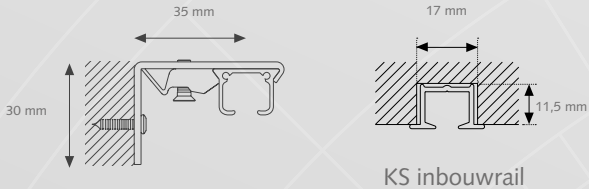

Eenvoudig te monteren:
inklikken-positioneren-vastzetten

Inklikbare glijders

BUIGEN

De rail kan gebogen worden met een radius van 10 cm. Bochten met een grotere radius kunnen gebogen worden op de varioset of met het elektrisch buigapparaat. Bochten met een specifieke radius zijn op aanvraag leverbaar. Zo ook het buigen voor speciale ramen zoals erkers, bogen, cirkels enz.

SPECIALE RAAMDECORATIE

Speciale buigingen

BEDIENINGSMOGELIJKHEDEN

MONTAGE

Smart Klick Wandsteun

3,5 cm

6 cm

A) Min. 10 cm

A) Min. 16 cm

Er zijn diverse steunen beschikbaar. Steunen dienen om de 60 cm te worden geplaatst.

Smart Klick plafondsteun

SK Aluminium afstandsteun enkel

A) 7,5 cm

B) 6,3 cm

A) 10 cm

B) 8,8 cm

SK Aluminium afstandsteun dubbel

A) 15 cm

B) 9,2 cm

C) 4,5 cm

A) 20 cm

B) 9,2 cm

C) 9,5 cm

SK Aluminium afstandsteun drievoud