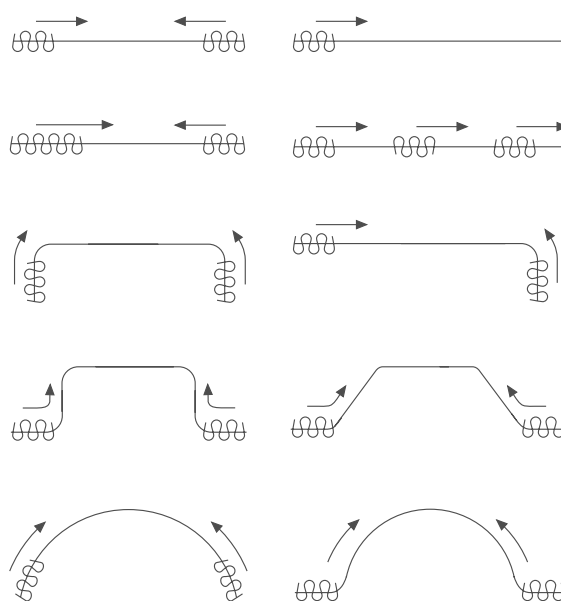

- Hoogwaardig en efficiënt, handbediend gordijnrailsysteem.
- Eenvoudig en snel te monteren met de Smart Klick plafondsteun of wandsteun.
- Rail kan in zowel binnen- als buitenbocht gebogen worden met een radius van 10 cm.
- Ook te buigen in variabele radius voor speciale ramen, zoals halfronde erkers en cirkels.
- A-symmetrische, inklikbare glijders, geruisarm en UV-bestendig.
- Max. draaggewicht ± 8 kg. per meter.
- Kleuren: wit, goud, grijs, bruin, zwart, creme en beige.
- Speciale kleuren op aanvraag.
- Lengtes: 3, 4, 5, 6 en 7 meter.
- Kwaliteit rail: hoogwaardig aluminium, gepoedercoat voorzien van antifractie behandeling.
- Het Forest Easyfold systeem kan ook worden toegepast in plaats van glijders of runners.
- Ook beschikbaar als voorgeboord stucwerk/inbouw profiel om gordijnrails onopvallend te plaatsen in een verlaagd plafond

PROFIEL

- Schaal 1:1
- Gewicht: 150 gram per meter
- Aluminium Extrusie
- Maten: 14 mm x 20 mm

- 1 KS Rail
- 2 KS Glijder
- 3 KS Vertragingsglijder
- 4 KS Draai eindstop
- 5 KS Eind kap

TE GEBRUIKEN IN

Particuliere en/of projectmarkt, of daar waar een hoogwaardig, efficiënt handbediend gordijnrailsysteem gewenst is.

Eenvoudig te monteren:
inklikken-positioneren-vastzetten

Inklikbare glijders

BUIGEN

De rail kan gebogen worden met een radius van 10 cm. Bochten met een grotere radius kunnen gebogen worden op de varioset of met het elektrisch buigapparaat. Bochten met een specifieke radius zijn op aanvraag leverbaar. Zo ook het buigen voor speciale ramen zoals erkers, bogen, cirkels enz.

SPECIALE RAAMDECORATIE

Speciale buigingen

BEDIENINGSMOGELIJKHEDEN

MONTAGE

Smart Klick Wandsteun

3,5 cm

6 cm

A) Min. 10 cm