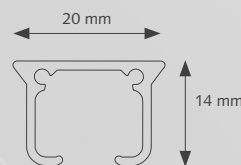

- Hoogwaardig en efficiënt, handbediend gordijnrailsysteem.
- Eenvoudig en snel te monteren met de Smart Klick plafondsteun of wandsteun.
- Rail kan in zowel binnen- als buitenbocht gebogen worden met een radius van 10 cm.
- Ook te buigen in variabele radius voor speciale ramen, zoals halfronde erkers en cirkels.
- A-symmetrische, inklikbare glijders, geruisarm en UV-bestendig.
- Max. draaggewicht ± 8 kg. per meter.
- Kleuren: wit, goud, grijs, bruin, zwart, creme en beige.
- Speciale kleuren op aanvraag.
- Lengtes: 3, 4, 5, 6 en 7 meter.
- Kwaliteit rail: hoogwaardig aluminium, gepoedercoat voorzien van antifractie behandeling.
- Het Forest Easyfold systeem kan ook worden toegepast in plaats van glijders of runners.
- Ook beschikbaar als voorgeboord stucwerk/inbouw profiel om gordijnrails onopvallend te plaatsen in een verlaagd plafond

PROFIEL

- Schaal 1:1
- Gewicht: 150 gram per meter
- Aluminium Extrusie
- Maten: 14 mm x 20 mm

- 1 KS Rail
- 2 KS Glijder
- 3 KS Vertragingsglijder
- 4 KS Draai eindstop
- 5 KS Eind kap

TE GEBRUIKEN IN

Particuliere en/of projectmarkt, of daar waar een hoogwaardig, efficiënt handbediend gordijnrailsysteem gewenst is.

SK Aluminium afstandsteun dubbel

A) 15 cm

B) 9,2 cm

C) 4,5 cm

A) 20 cm

B) 9,2 cm

C) 9,5 cm

SK Aluminium afstandsteun drievoud