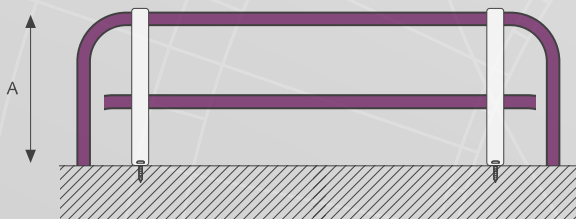

Eenvoudig te monteren:
inklikken-positioneren-vastzetten

Inklikbare glijders

BUIGEN

De rail kan gebogen worden met een radius van 10 cm. Bochten met een grotere radius kunnen gebogen worden op de varioset of met het elektrisch buigapparaat. Bochten met een specifieke radius zijn op aanvraag leverbaar. Zo ook het buigen voor speciale ramen zoals erkers, bogen, cirkels enz.

SPECIALE RAAMDECORATIE

Speciale buigingen

BEDIENINGSMOGELIJKHEDEN

MONTAGE

Smart Klick Wandsteun

3,5 cm

6 cm

A) Min. 10 cm

A) Min. 16 cm

Er zijn diverse steunen beschikbaar. Steunen dienen om de 60 cm te worden geplaatst.

Smart Klick plafondsteun

SK Aluminium afstandsteun enkel

A) 7,5 cm

B) 6,3 cm

A) 10 cm

B) 8,8 cm

SK Aluminium afstandsteun dubbel

A) 15 cm

B) 9,2 cm

C) 4,5 cm

A) 20 cm

B) 9,2 cm

C) 9,5 cm

SK Aluminium afstandsteun drievoud