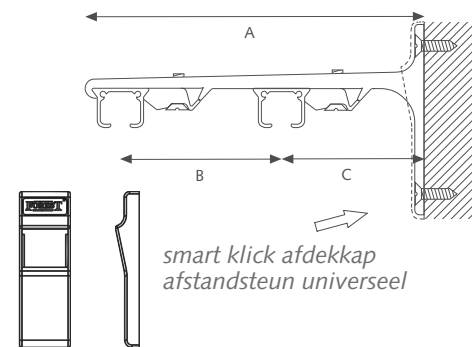

SK Aluminium afstandsteun dubbel

A) 15 cm

B) 9,2 cm

C) 4,5 cm

A) 20 cm

B) 9,2 cm

C) 9,5 cm

SK Aluminium afstandsteun drievoud