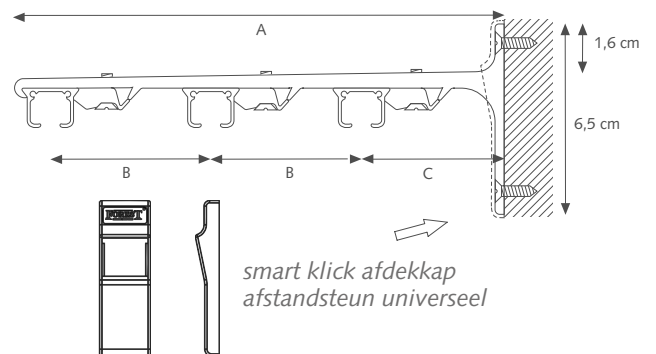

SK Aluminium afstandsteun drievoud

A) 25 cm

B) 9,3 cm

C) 5 cm