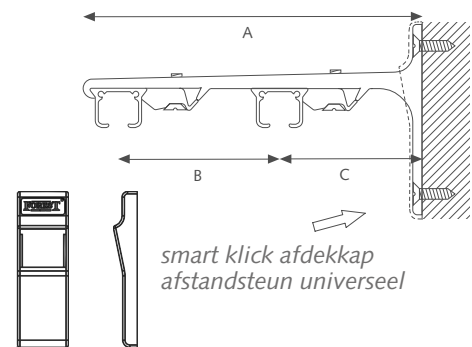

SK Aluminium afstandsteun dubbel

A) 15 cm   B) 9,2 cm   C) 4,5 cm
A) 20 cm   B) 9,2 cm   C) 9,5 cm