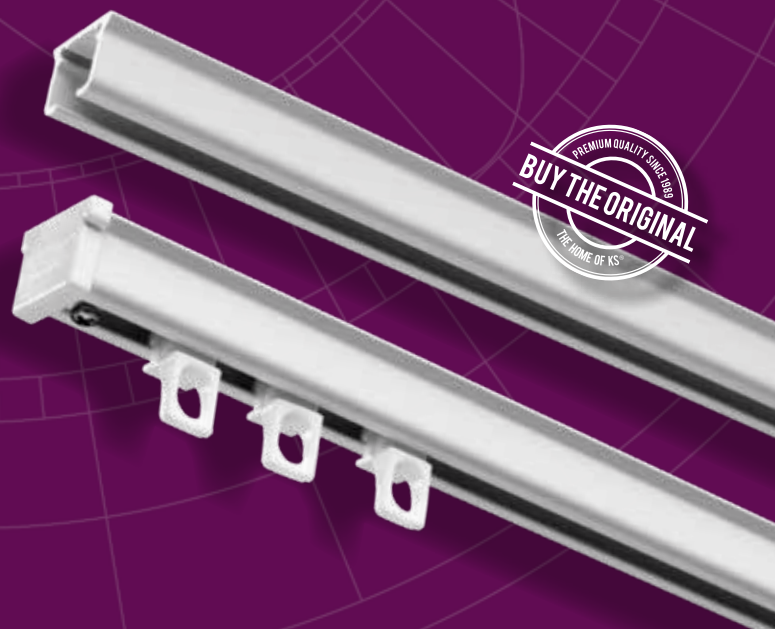

HAND
BEDIEND

OOK ALS
INBOUW

MAKKELIJK
TE BUIGEN

FOREST KS[®] *Klick System*

Hoogwaardig, compact en efficiënt, handbediend gordijnrailsysteem.

THE WORLD
BEHIND
YOUR
CURTAINS

FOREST KS®

PRODUCT INFORMATIE

- Hoogwaardig en efficiënt, handbediend gordijnrailsysteem.
- Eenvoudig en snel te monteren met de Smart Klick plafondsteun of wandsteun.
- Rail kan in zowel binnen- als buitenbocht gebogen worden met een radius van 10 cm.
- Ook te buigen in variabele radius voor speciale ramen, zoals halfronde erkers en cirkels.
- A-symmetrische, inklikbare glijders, geruisarm en UV-bestendig.
- Max. draaggewicht ± 8 kg. per meter.
- Kleuren: wit, goud, grijs, bruin, zwart, creme en beige.
- Speciale kleuren op aanvraag.
- Lengtes: 3, 4, 5, 6 en 7 meter.
- Kwaliteit rail: hoogwaardig aluminium, gepoedercoat voorzien van antifractie behandeling.
- Het Forest Easyfold systeem kan ook worden toegepast in plaats van glijders of runners.
- Ook beschikbaar als voorgeboord stucwerk/inbouw profiel om gordijnrails onopvallend te plaatsen in een verlaagd plafond

PROFIEL

- Schaal 1:1
- Gewicht: 150 gram per meter
- Aluminium Extrusie
- Maten: 14 mm x 20 mm

- 1 KS Rail
- 2 KS Glijder
- 3 KS Vertragingsglijder
- 4 KS Draai eindstop
- 5 KS Eind kap

SPECIALE RAAMDECORATIE