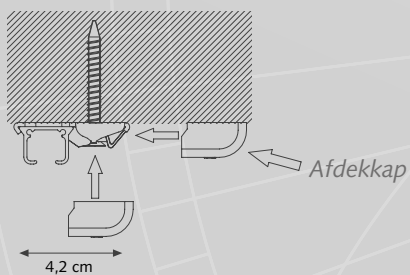

MONTAGE

Smart Klick Wandsteun

3,5 cm
6 cm

A) Min. 10 cm

A) Min. 16 cm

Er zijn diverse steunen beschikbaar. Steunen dienen om de 60 cm te worden geplaatst.

Smart Klick plafondsteun

SK Aluminium afstandsteun enkel