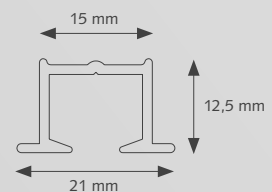

- Hoogwaardig en efficiënt, handbediend gordijnrailsysteem.
- Eenvoudig en snel te monteren met de Smart Klick plafondsteun of wandsteun.
- Rail kan in zowel binnen- als buitenbocht gebogen worden met een radius van 10 cm.
- Ook te buigen in variabele radius voor speciale ramen, zoals halfronde erkers en cirkels.
- A-symmetrische, inklikbare glijders, geruisarm en UV-bestendig.
- Max. draaggewicht ± 8 kg. per meter.
- Kleuren: wit, goud, grijs, bruin, zwart, creme en beige.
- Speciale kleuren op aanvraag.
- Lengtes: 3, 4, 5, 6 en 7 meter.
- Kwaliteit rail: hoogwaardig aluminium, gepoedercoat voorzien van antifractie behandeling.
- Het Forest Easyfold systeem kan ook worden toegepast in plaats van glijders of runners.
- Ook beschikbaar als voorgeboord stucwerk/inbouw profiel om gordijnrails onopvallend te plaatsen in een verlaagd plafond

PROFIEL

- Schaal 1:1
- Gewicht: 150 gram per meter
- Aluminium Extrusie
- Maten: 14 mm x 20 mm

- 1 KS Rail
- 2 KS Glijder
- 3 KS Vertragingsglijder
- 4 KS Draai eindstop
- 5 KS Eind kap

SPECIALE RAAMDECORATIE