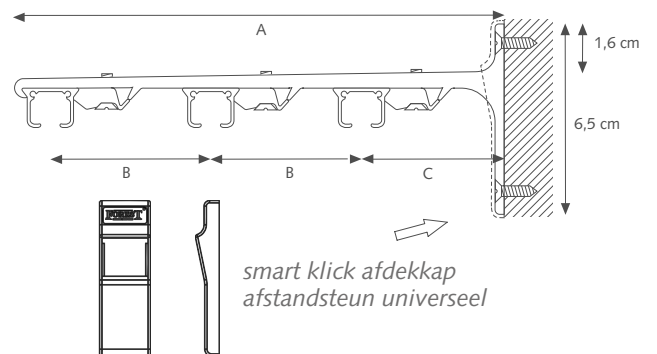

A) 7,5 cm B) 6,3 cm
A) 10 cm B) 8,8 cm

SK Aluminium afstandsteun dubbel

A) 15 cm B) 9,2 cm C) 4,5 cm
A) 20 cm B) 9,2 cm C) 9,5 cm

SK Aluminium afstandsteun drievoud

A) 25 cm B) 9,3 cm C) 5 cm

KS	KS INBOUW	ARTIKEL	VERPAKKINGS-EENHEID	ART.NR		
●			KS RAIL WIT Aluminium, gepoedercoat, gelubriceerd.	60 mtr/bundel 80 mtr/bundel 100 mtr/bundel 120 mtr/bundel 140 mtr/bundel	3 mtr 4 mtr 5 mtr 6 mtr 7 mtr	1001001300 1001001400 1001001500 1001001600 1001001700
			KS RAIL GRIJS Aluminium, gepoedercoat, gelubriceerd.	120 mtr/bundel 140 mtr/bundel	6 mtr 7 mtr	1001003600 1001003700
			KS RAIL GOUD Aluminium, gepoedercoat, gelubriceerd.	120 mtr/bundel	6 mtr	1001002600
			KS RAIL BRUIN Aluminium, gepoedercoat, gelubriceerd.	120 mtr/bundel	6 mtr	1001005600
			KS RAIL ZWART Aluminium, gepoedercoat, gelubriceerd.	100 mtr/bundel 120 mtr/bundel 140 mtr/bundel	5 mtr 6 mtr 7 mtr	1001006500 1001006600 1001006700
			KS RAIL DIVERSE KLEUREN Aluminium, gepoedercoat, gelubriceerd. creme beige	100 mtr/bundel	5 mtr 5 mtr	1001011500 1001012500
	●		KS INBOUWRAIL 6 MTR Aluminium extrusie, gepoedercoat, gesmeerd en voor-geboord.	6 mtr/bundel	wit zwart	1031011600 1031016600
	●		MTS FLEXIBELE STOFSTRIP Ter afdekking van onderzijde KS inbouwrail bij afwerking.	50 mtr/rol		4518501000
●			KS VERBINDINGSPEN 2X20 MM Roestvrij staal. Voor een stevige en naadloze verbinding tussen twee KS rails.	10/doos		9900000012
●			KS/DS/CKS TRACK VERBINDER	10/doos	wit grijs zwart	1018401010 1018403010 1018406010
●			KS RAILVERBINDER KUNSTSTOF Wordt in de rail bevestigd, waarbij de glijder over de las kan glijden.	50/doos		1018400000
	●		KS INBOUW INTERNE RAILVERBINDER SCHROEF & BOOR SET VOOR INTERNE RAILVERBINDER (200 SCHROEVEN & 2 BOORTJES)	50/doos 1/set		1030000001 8880000001
●	●		KS GLIJDER ASYMMETRISCH Inklikbaar, UV-bestendig kunststof 10 glijders per strip (ook symmetrische glijders leverbaar).	500/doos	wit grijs bruin zwart	1010001000 1010003000 1010005000 1010006000
●	●		KS GLIJDER SYMMETRISCH	500/doos	wit	1010101000
●			KS VERTRAGINGSLIJDER Inklikbaar, UV-bestendig kunststof. Niet in combinatie met KS kunststof railverbinder & KS inbouw railverbinder.	250/doos	wit grijs zwart	1010201000 1010203000 1010206000
●	●		KS FALTENGLIJDER Inklikbaar, UV-bestendig kunststof.	500/doos	wit grijs zwart	1010401000 1010403000 1010406000
●	●		KS AS GLIJDER MET RVS HAAK Inklikbaar, UV-Bestendig Kunststof.	100/doos	wit zwart	1010501000 1010506000