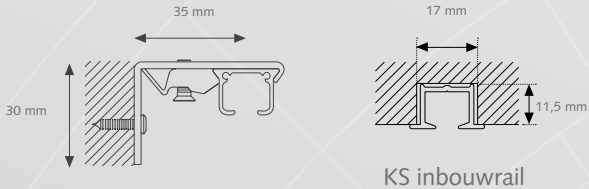

Inklikbare glijders

BEDIENINGSMOGELIJKHEDEN

BUIGEN

De rail kan gebogen worden met een radius van 10 cm. Bochten met een grotere radius kunnen gebogen worden op de varioset of met het elektrisch buigapparaat. Bochten met een specifieke radius zijn op aanvraag leverbaar. Zo ook het buigen voor speciale ramen zoals erkers, bogen, cirkels enz.

MONTAGE

Smart Klick Wandsteun

3,5 cm
6 cm

A) Min. 10 cm

A) Min. 16 cm

Er zijn diverse steunen beschikbaar. Steunen dienen om de 60 cm te worden geplaatst.

Smart Klick plafondsteun

SK Aluminium afstandsteun enkel