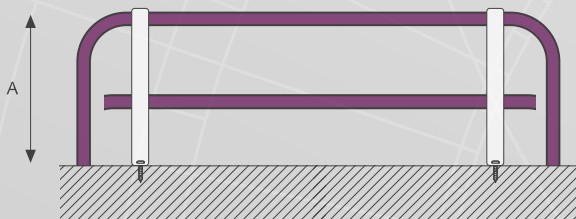

Inklikbare glijders

BEDIENINGSMOGELIJKHEDEN

BUIGEN

De rail kan gebogen worden met een radius van 10 cm. Bochten met een grotere radius kunnen gebogen worden op de varioset of met het elektrisch buigapparaat. Bochten met een specifieke radius zijn op aanvraag leverbaar. Zo ook het buigen voor speciale ramen zoals erkers, bogen, cirkels enz.

MONTAGE

Smart Klick Wandsteun

3,5 cm
6 cm

A) Min. 10 cm

A) Min. 16 cm

Er zijn diverse steunen beschikbaar. Steunen dienen om de 60 cm te worden geplaatst.

Smart Klick plafondsteun

SK Aluminium afstandsteun enkel