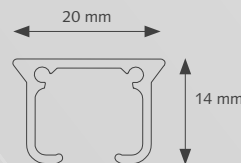

- Hoogwaardig en efficiënt, handbediend gordijnrailsysteem.
- Eenvoudig en snel te monteren met de Smart Klick plafondsteun of wandsteun.
- Rail kan in zowel binnen- als buitenbocht gebogen worden met een radius van 10 cm.
- Ook te buigen in variabele radius voor speciale ramen, zoals halfronde erkers en cirkels.
- A-symmetrische, inklikbare glijders, geruisarm en UV-bestendig.
- Max. draaggewicht ± 8 kg. per meter.
- Kleuren: wit, goud, grijs, bruin, zwart, creme en beige.
- Speciale kleuren op aanvraag.
- Lengtes: 3, 4, 5, 6 en 7 meter.
- Kwaliteit rail: hoogwaardig aluminium, gepoedercoat voorzien van antifractie behandeling.
- Het Forest Easyfold systeem kan ook worden toegepast in plaats van glijders of runners.
- Ook beschikbaar als voorgeboord stucwerk/inbouw profiel om gordijnrails onopvallend te plaatsen in een verlaagd plafond

PROFIEL

- Schaal 1:1
- Gewicht: 150 gram per meter
- Aluminium Extrusie
- Maten: 14 mm x 20 mm

- 1 KS Rail
- 2 KS Glijder
- 3 KS Vertragingsglijder
- 4 KS Draai eindstop
- 5 KS Eind kap

SPECIALE RAAMDECORATIE