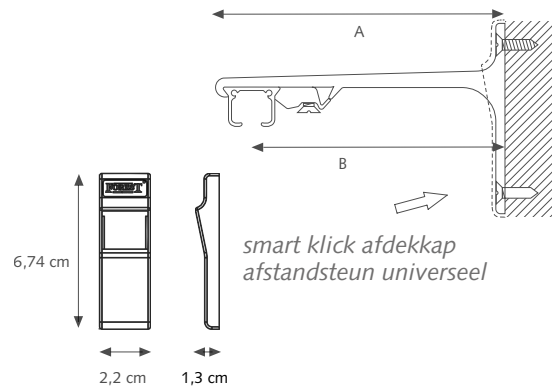

SK Aluminium afstandsteun enkel

A) 7,5 cm   B) 6,3 cm
A) 10 cm   B) 8,8 cm