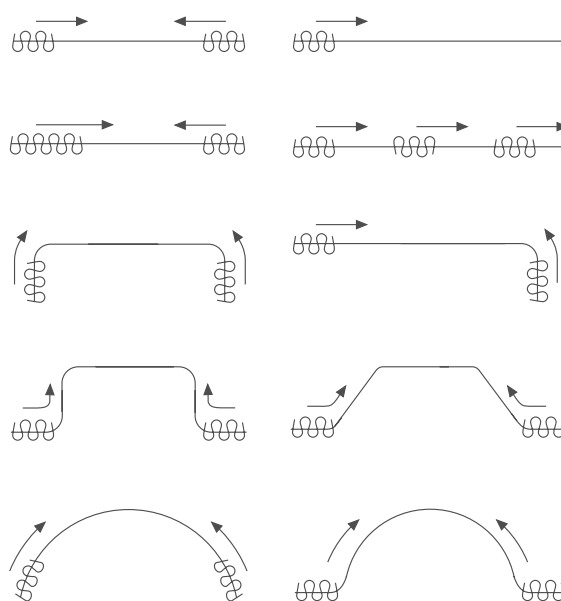

- Hoogwaardig en efficiënt, handbediend gordijnrailsysteem.
- Eenvoudig en snel te monteren met de Smart Klick plafondsteun of wandsteun.
- Rail kan in zowel binnen- als buitenbocht gebogen worden met een radius van 10 cm.
- Ook te buigen in variabele radius voor speciale ramen, zoals halfronde erkers en cirkels.
- A-symmetrische, inklikbare glijders, geruisarm en UV-bestendig.
- Max. draaggewicht ± 8 kg. per meter.
- Kleuren: wit, goud, grijs, bruin, zwart, creme en beige.
- Speciale kleuren op aanvraag.
- Lengtes: 3, 4, 5, 6 en 7 meter.
- Kwaliteit rail: hoogwaardig aluminium, gepoedercoat voorzien van antifractie behandeling.
- Het Forest Easyfold systeem kan ook worden toegepast in plaats van glijders of runners.
- Ook beschikbaar als voorgeboord stucwerk/inbouw profiel om gordijnrails onopvallend te plaatsen in een verlaagd plafond

PROFIEL

- Schaal 1:1
- Gewicht: 150 gram per meter
- Aluminium Extrusie
- Maten: 14 mm x 20 mm

- 1 KS Rail
- 2 KS Glijder
- 3 KS Vertragingsglijder
- 4 KS Draai eindstop
- 5 KS Eind kap

SPECIALE RAAMDECORATIE

Inklikbare glijders

BEDIENINGSMOGELIJKHEDEN

BUIGEN

De rail kan gebogen worden met een radius van 10 cm. Bochten met een grotere radius kunnen gebogen worden op de varioset of met het elektrisch buigapparaat. Bochten met een specifieke radius zijn op aanvraag leverbaar. Zo ook het buigen voor speciale ramen zoals erkers, bogen, cirkels enz.