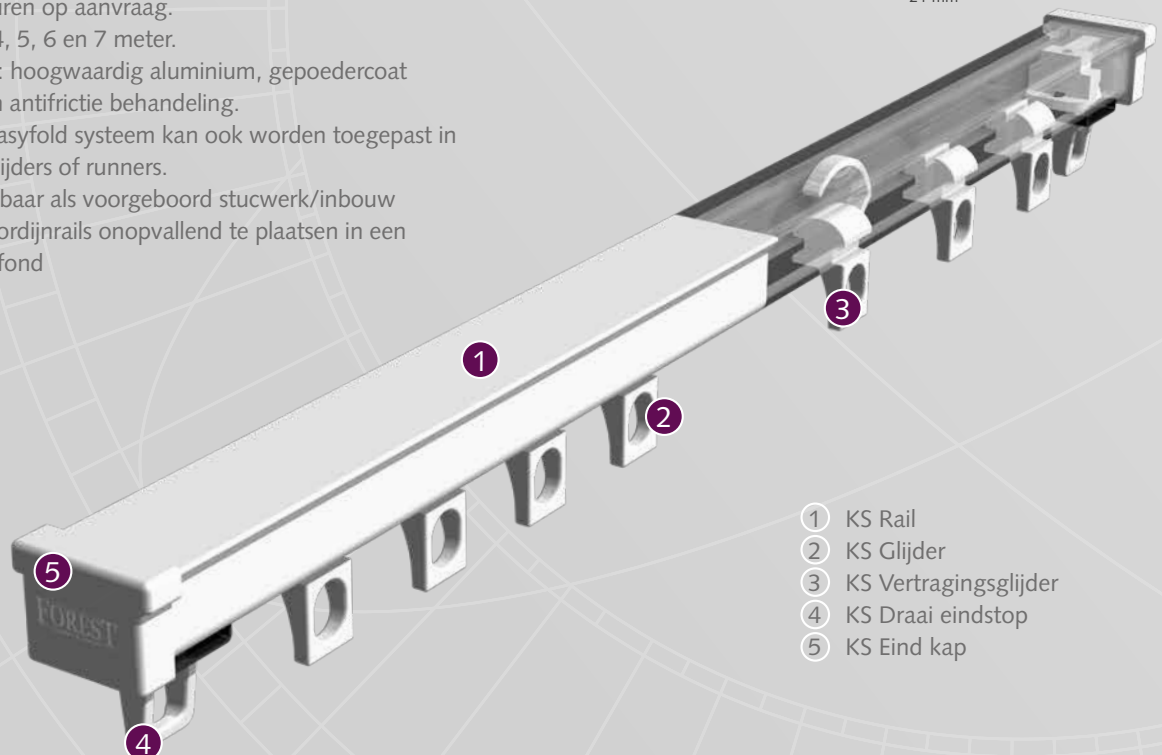

1. 1 KS Rail
2. 2 KS Glijder
3. 3 KS Vertragingsglijder
4. 4 KS Draai eindstop
5. 5 KS Eind kap