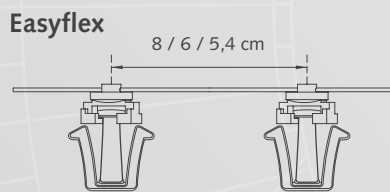

- 60% = 8,0 cm glijder afstand
- 80% = 6,0 cm glijder afstand
- 100% = 5,4 cm glijder afstand

Golfdiepte volledig variabel met Easyflex band en glijders. Benodigde ruimte aan het plafondkooft is gelijk aan de afstand tussen de haken in het Easyflex band.