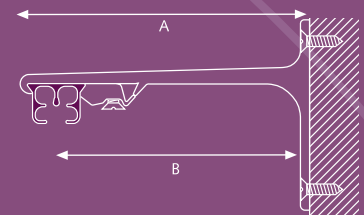

## Profiel

Schaal 1:1  
Weight: 202 gr/m  
Aluminium Extrusie  
Maten: 14 mm x 20 mm.

Eenvoudig te monteren:  
inklikken-positioneren-  
vastzetten

- ① CKS Rail
- ② KS Glijder
- ③ CKS Overschuifglijder
- ④ CKS Voorloper
- ⑤ CKS Poelie

## Montage

⑤ SK Plafondsteun

SK Aluminium afstandsteun enkel

A) 7,5 cm, B) 6,3 cm  
A) 10 cm, B) 8,8 cm

SK Aluminium afstandsteun dubbel

A) 15 cm, B) 9,2 cm, C) 4,5 cm  
A) 20 cm, B) 9,2 cm, C) 9,5 cm

Wandsteun

3,5 cm, 6 cm

A) Min. 10 cm

A) Min. 15 cm

SK Aluminium afstandsteun drievoud

25 cm

**Leverbare kleuren:**

Vul de artikelnummers aan met de kleurcode

**01 Wit**      **06 Zwart**  
**03 Zilver**