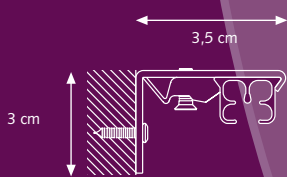

## Profiel

Schaal 1:1  
Weight: 202 gr/m  
Aluminium Extrusie  
Maten: 14 mm x 20 mm.

Eenvoudig te monteren:  
inklikken-positioneren-  
vastzetten

- ① CKS Rail
- ② KS Glijder
- ③ CKS Overschuifglijder
- ④ CKS Voorloper
- ⑤ CKS Poelie

## Montage

⑤ SK Plafondsteun

SK Aluminium afstandsteun enkel

A) 7,5 cm, B) 6,3 cm  
A) 10 cm, B) 8,8 cm

SK Aluminium afstandsteun dubbel

A) 15 cm, B) 9,2 cm, C) 4,5 cm  
A) 20 cm, B) 9,2 cm, C) 9,5 cm

Wandsteun

3,5 cm, 6 cm

A) Min. 10 cm

A) Min. 15 cm

SK Aluminium afstandsteun drievoud

25 cm

**Leverbare kleuren:**

Vul de artikelnummers aan met de kleurcode

**01 Wit**      **06 Zwart**  
**03 Zilver**