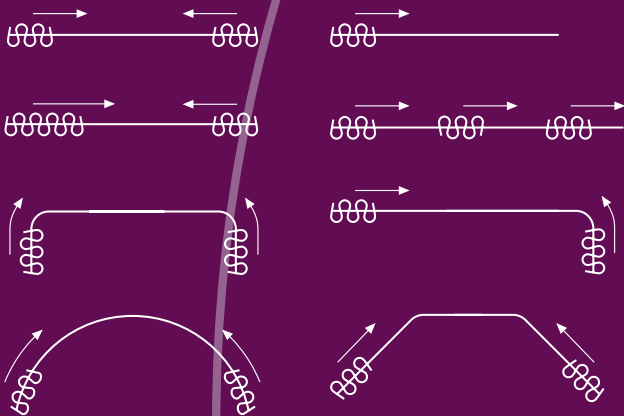

CKS® Corded Klick System

Product informatie

- Hoogwaardig en efficiënt, koordbediend gordijnrailsysteem.
- Eenvoudig en snel te monteren met de Smart Klick plafondsteun of wandsteun.
- Rail kan zowel in binnen- als buitenbocht gebogen worden met een radius van 10 cm.
- Ook te buigen in grotere radius voor o.a. halfronde erkers.
- A-symmetrische, inklikbare glijders, geruisarm en UV-bestendig.
- Max. draaggewicht: ± 6 kg. per meter.
- Kleuren: wit
- Speciale kleuren op aanvraag.
- Lengtes: 4, 5 en 6 meter.
- Kwaliteit rail: aluminium gechromateerd, gepoedercoat en antifractie behandeling.
- Alle KS onderdelen toepasbaar

Te gebruiken in

Particuliere en/of projectmarkt, of daar waar een hoogwaardig, efficiënt koordbediend gordijnrail-systeem gewenst is.

Bedieningsmogelijkheden