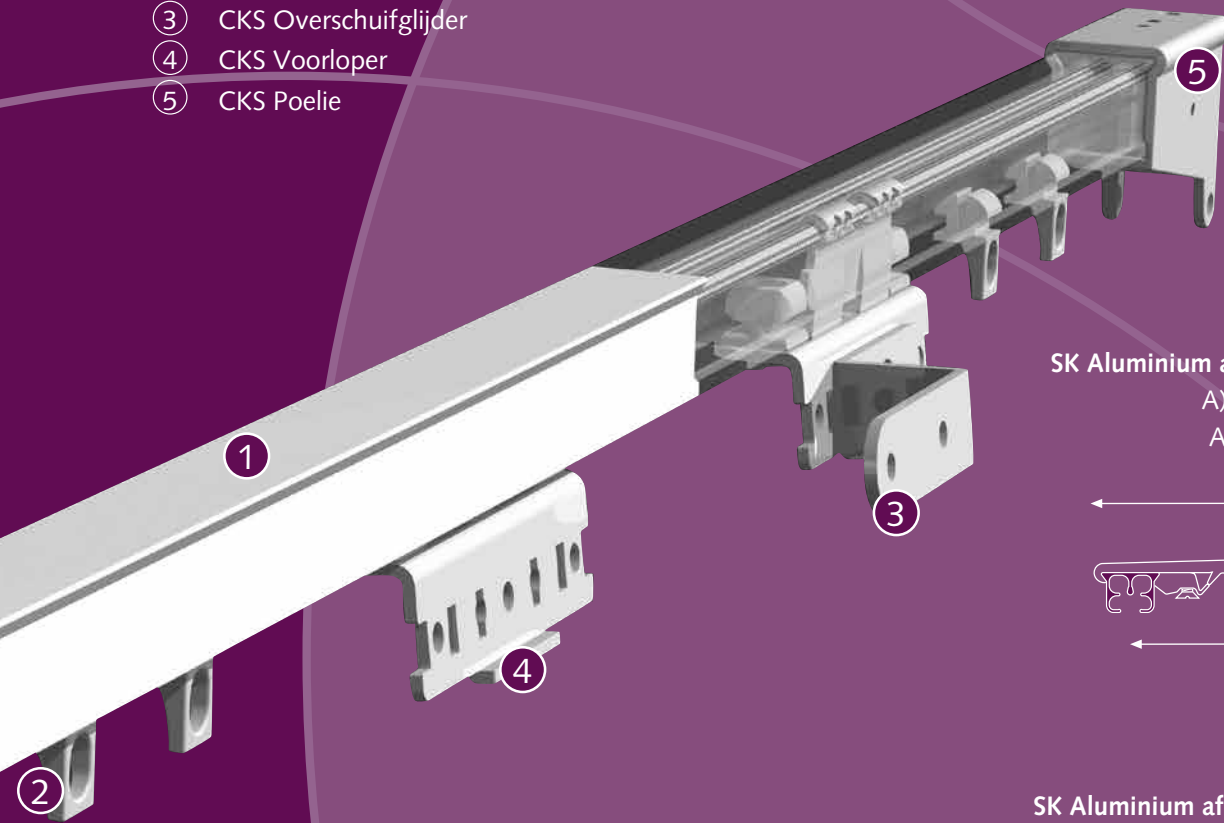

## Buigen

De rail kan gebogen worden in elke richting met een radius van 10 cm met behulp van het KS Compact buigapparaat. Er moeten wel andere buigstrips gebruikt worden. Bochten met een grotere radius kunnen gebogen worden op de variozet of met het elektrisch buigapparaat. Zo ook het buigen voor speciale ramen. Bochten met een specifieke radius zijn ook op aanvraag leverbaar.

## Profiel

Schaal 1:1  
Weight: 202 gr/m  
Aluminium Extrusie  
Maten: 14 mm x 20 mm.

Eenvoudig te monteren:  
inklikken-positioneren-  
vastzetten

- ① CKS Rail
- ② KS Glijder
- ③ CKS Overschuifglijder
- ④ CKS Voorloper
- ⑤ CKS Poelie

## Montage

⑤ SK Plafondsteun

SK Aluminium afstandsteun enkel

A) 7,5 cm, B) 6,3 cm  
A) 10 cm, B) 8,8 cm

SK Aluminium afstandsteun dubbel

A) 15 cm, B) 9,2 cm, C) 4,5 cm  
A) 20 cm, B) 9,2 cm, C) 9,5 cm

Wandsteun