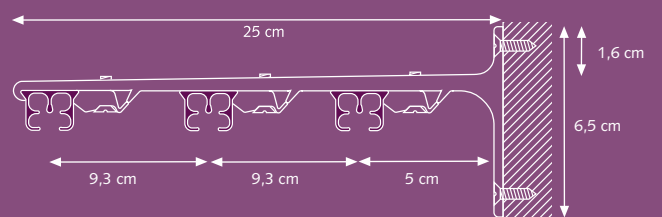

## Montage

⑤ SK Plafondsteun

SK Aluminium afstandsteun enkel

A) 7,5 cm, B) 6,3 cm  
A) 10 cm, B) 8,8 cm

SK Aluminium afstandsteun dubbel

A) 15 cm, B) 9,2 cm, C) 4,5 cm  
A) 20 cm, B) 9,2 cm, C) 9,5 cm

Wandsteun

3,5 cm, 6 cm

A) Min. 10 cm

A) Min. 15 cm

SK Aluminium afstandsteun drievoud

25 cm

**Leverbare kleuren:**

Vul de artikelnummers aan met de kleurcode

**01 Wit**      **06 Zwart**  
**03 Zilver**