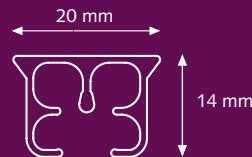

## Profiel

Schaal 1:1  
Weight: 202 gr/m  
Aluminium Extrusie  
Maten: 14 mm x 20 mm.

Eenvoudig te monteren:  
inklikken-positioneren-  
vastzetten

- ① CKS Rail
- ② KS Glijder
- ③ CKS Overschuifglijder
- ④ CKS Voorloper
- ⑤ CKS Poelie