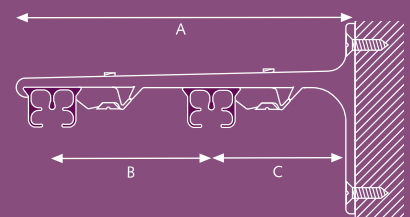

## Profiel

Schaal 1:1  
Weight: 202 gr/m  
Aluminium Extrusie  
Maten: 14 mm x 20 mm.

Eenvoudig te monteren:  
inklikken-positioneren-  
vastzetten

- ① CKS Rail
- ② KS Glijder
- ③ CKS Overschuifglijder
- ④ CKS Voorloper
- ⑤ CKS Poelie

## Montage

⑤ SK Plafondsteun

SK Aluminium afstandsteun enkel

A) 7,5 cm, B) 6,3 cm  
A) 10 cm, B) 8,8 cm

SK Aluminium afstandsteun dubbel

A) 15 cm, B) 9,2 cm, C) 4,5 cm  
A) 20 cm, B) 9,2 cm, C) 9,5 cm

Wandsteun

3,5 cm, 6 cm

A) Min. 10 cm

A) Min. 15 cm

SK Aluminium afstandsteun drievoud

25 cm

**Leverbare kleuren:**

Vul de artikelnummers aan met de kleurcode

**01 Wit**      **06 Zwart**  
**03 Zilver**