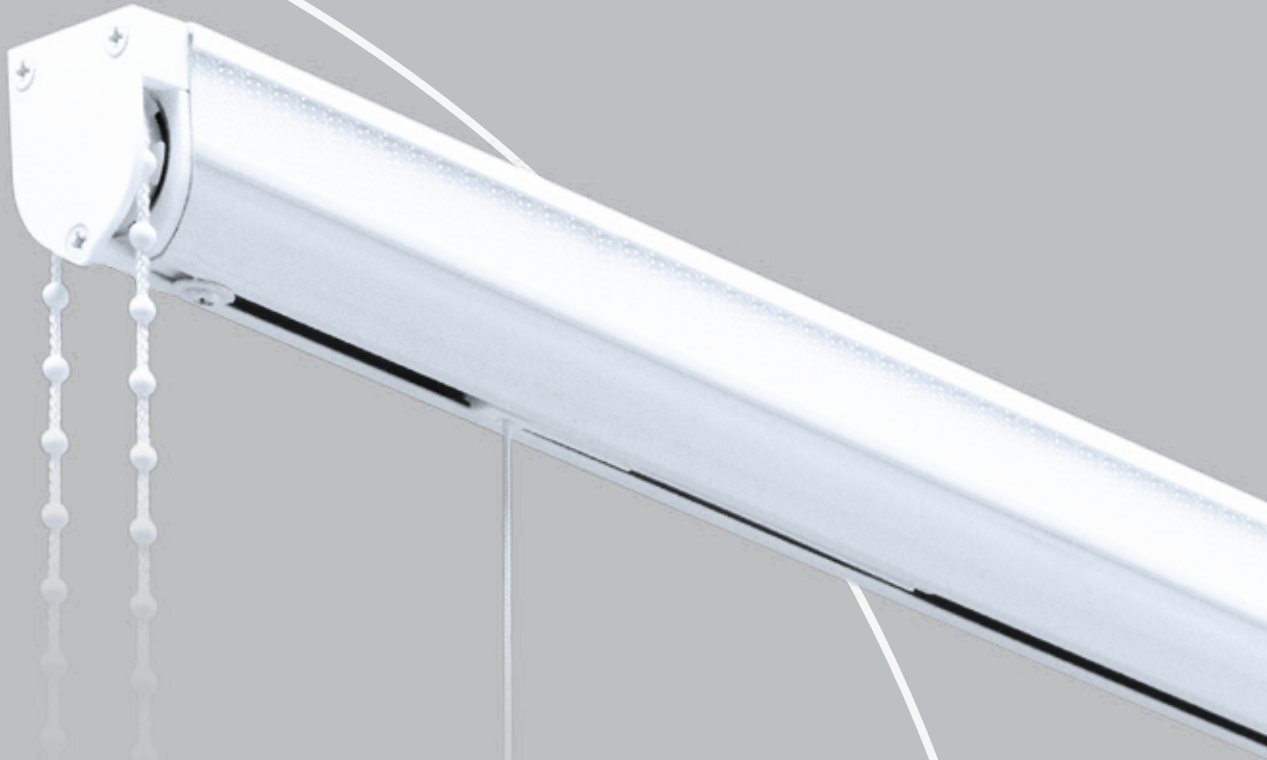

FOREST

DRAPERY HARDWARE

BS[®]
Blind System

Product informatie

- Elegant, gevormd optreksysteem, met klittenband.
- Eenvoudige wand- en plafond montage.
- Verschuifbare, conische koorddrums.
- Handig verwisselbare bedieningskant.
- Zelfremmende control units
 - 1:1 (max. draaggewicht tot 3,5 kg/m1)
 - 1:4 (max. draaggewicht tot 7,5 kg/m1)
- Eindeloze ketting mogelijk.
- Maximum draaggewicht: ± 7,5 Kg per meter.
- Verkrijgbare kleuren: wit.
- Verkrijgbare lengte: 5,80 mtr.
- Kwaliteit rail: aluminium gechromateerd, gepoedercoat

Profile

Gewicht: 409 gram per meter.
Afmetingen: 32 x 37 mm

For use in

Particuliere en/of projectmarkt.

BS Rail Rond
Aluminium gechromateerd, met klittenband.
Verkrijgbare lengte: 5,80 mtr.

3601001580
10/bundel

BS Verbindingstang
Te gebruiken om 2 ketting uiteinden aan elkaar te verbinden.

3675900001
per stuk

BS Verzwarringsprofiel
Aluminium 3 x 25 mm.
Verkrijgbare lengte: 6 mtr.

3501703600
20/bundel

BS Control Unit 1:4 + Eindkapje + Koperen Ring
Zelfremmend.

3670001...
3670002...
100/doos

BS Koordrum met 3,5 mtr koord
Adjustable after installation.
Contains a drop height of 3,50 mtr.

3642001350
100/doos

BS Ring Plastic Transparant
Ter bevestiging van baleinen.