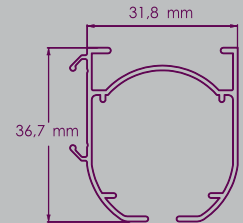

FOREST

DRAPERY HARDWARE

BS[®]
Blind System

Product informatie

- Elegant, gevormd optreksysteem, met klittenband.
- Eenvoudige wand- en plafond montage.
- Verschuifbare, conische koorddrums.
- Handig verwisselbare bedieningskant.
- Zelfremmende control units
 - 1:1 (max. draaggewicht tot 3,5 kg/m1)
 - 1:4 (max. draaggewicht tot 7,5 kg/m1)
- Eindeloze ketting mogelijk.
- Maximum draaggewicht: ± 7,5 Kg per meter.
- Verkrijgbare kleuren: wit.
- Verkrijgbare lengte: 5,80 mtr.
- Kwaliteit rail: aluminium gechromateerd, gepoedercoat

Profile

Gewicht: 409 gram per meter.
Afmetingen: 32 x 37 mm

For use in

Particuliere en/of projectmarkt.

BS Rail Rond
Aluminium gechromateerd, met klittenband.
Verkrijgbare lengte: 5,80 mtr.

3601001580
10/bundel

BS Verbindingstang
Te gebruiken om 2 ketting uiteinden aan elkaar te verbinden.

3675900001
per stuk

BS Verzwarringsprofiel
Aluminium 3 x 25 mm.
Verkrijgbare lengte: 6 mtr.

3501703600
20/bundel

BS Control Unit 1:4 + Eindkapje + Koperen Ring
Zelfremmend.

3611001014
100/doos

BS Control Unit 1:1

3611001011
100/doos

Aluminium As
Aluminium 5 x 5 mm.
Verkrijgbare lengte: 5,80 mtr.

3630000580
10/bundel

BS Eindloze Ketting
12mm pitch wit (*Grijs ook verkrijgbaar*)
6 mm pitch wit (*Grijs ook verkrijgbaar*)
Beschikbare lengte: 150cm, 200cm, 250cm, 300cm, 350cm.