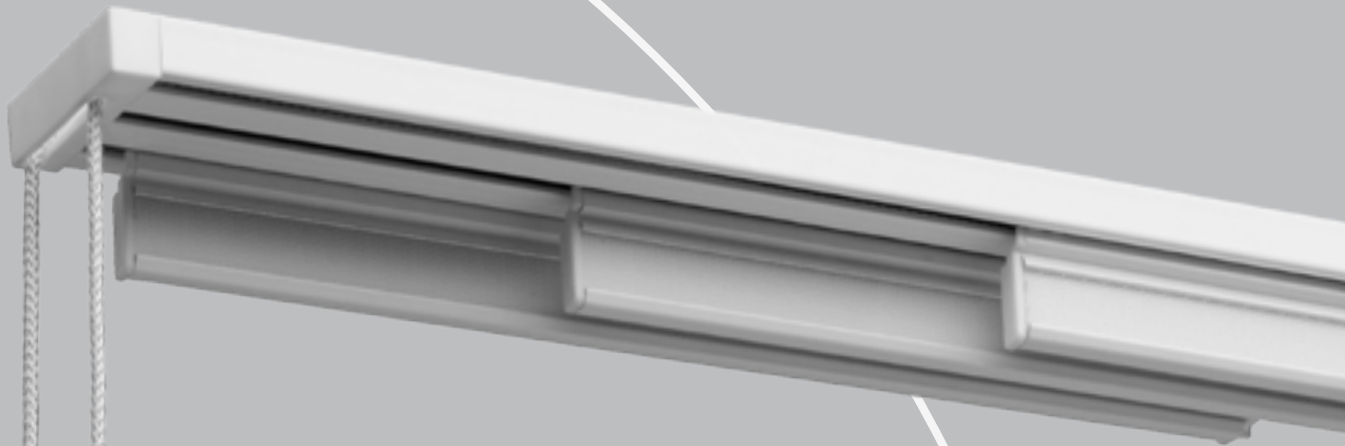

# FOREST

DRAPERY HARDWARE

**PS**<sup>®</sup>  
*Panel System*

	<b>PS Velcro profiel</b> 6 mtr - Wit Glijdt in de PS paneelrail, de stof wordt bevestigd m.b.v. velcro.	3801101600 30 mtr		<b>PS Poelieset 3-spoor</b> Noodzakelijk bij een gekoord systeem	3816301030 10 paar
	<b>PS Paneelrail 2-spoor</b> 6 mtr - Wit	3801001620 60 mtr		<b>PS Poelieset 4-spoor</b> Noodzakelijk bij een gekoord systeem	3816301040 10 paar
	<b>PS Paneelrail 3-spoor</b> 6 mtr - Wit	3801001630 30 mtr		<b>PS Poelieset 5-spoor</b> Noodzakelijk bij een gekoord systeem	3816301050 10 paar
	<b>PS Paneelrail 4-spoor</b> 6 mtr - Wit	3801001640 30 mtr		<b>PS Loop Tape 20 mm</b> 25 mtr - Wit Dient bevestigd te worden aan de gordijnstof.	3816202020 250 mtr
	<b>PS Paneelrail 5-spoor</b> 6 mtr - Wit	3801001650 30 mtr		<b>PS Eindkap Universeel</b> Wit, links en rechts.	3816202000 10 paar
	<b>PS verzwaringsprofiel</b> 6 mtr - Wit (3x40 mm)	3801401600 90 mtr		<b>PS Meenemer en runner voor koord</b> Hiermee worden beide koord uiteinden verbonden. Vervangt tevens een PS runner van het "master" paneel.	3816300001 20 st.
	<b>PS Eindkap tbv Velcro profiel</b> Links	3816201010 100 st.		<b>PS Wandsteun 2 en 3 spoor</b> 9 cm - Wit	3820001018 5 st.
	<b>PS Eindkap tbv Velcro profiel</b> Rechts	3816201011 100 st.		<b>PS Wandsteun 4 en 5 spoor</b> 9 cm - Wit	3820002018 5 st.
	<b>PS T-hoekstuk</b> Neemt het volgende paneel mee bij openen en sluiten.	3816301000 50 st.		<b>PS Plafond Draaisteun 2 en 3 spoor</b> Traditionele plafondsteun	3818200230 100 st.
	<b>PS L-hoekstuk</b> Houdt het laatste paneel op zijn plek bij openen en sluiten.	3816401000 50/doos		<b>PS Plafond Draaisteun 4 en 5 spoor</b> Traditionele plafondsteun	3818200450 100 st.
	<b>PS Standaard Runner</b> Hier wordt het Velcro profiel aan bevestigd, runner glijdt soepel door de ps paneelrail.	3810001000 250 st.		<b>PS Eindstop met schroef, metaal</b> Wordt gebruikt om een paneel vast te zetten in de PS paneelrail.	3816100000 50 st.
	<b>PS Cover voor paneel rail</b> 6 mtr - Wit Afdekprofiel voor de PS paneelrail.	3801000600 90 mtr	Distributeur:		
	<b>PS Poelieset 2-spoor</b> Noodzakelijk bij een gekoord systeem	3816301020 10 paar			