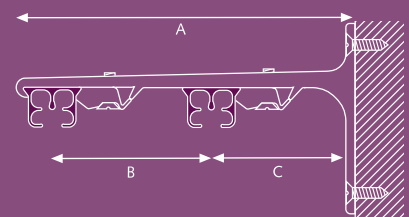

## Profiel

Schaal 1:1  
Weight: 202 gr/m  
Aluminium Extrusie  
Maten: 14 mm x 20 mm.

Eenvoudig te monteren:  
inklikken-positioneren-  
vastzetten

- ① CKS Rail
- ② KS Glijder
- ③ CKS Overschuifglijder
- ④ CKS Voorloper
- ⑤ CKS Poelie

## Montage

### SK Aluminium afstandsteun enkel

- A) 7,5 cm, B) 6,3 cm
- A) 10 cm, B) 8,8 cm

### SK Aluminium afstandsteun dubbel

- A) 15 cm, B) 9,2 cm, C) 4,5 cm
- A) 20 cm, B) 9,2 cm, C) 9,5 cm