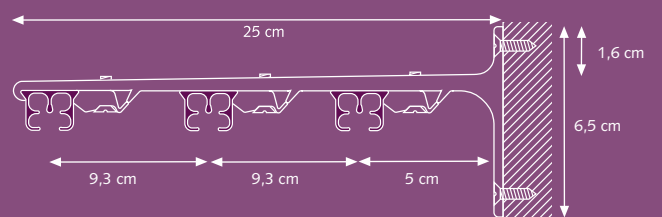

SK Aluminium afstandsteun drievoud

25 cm