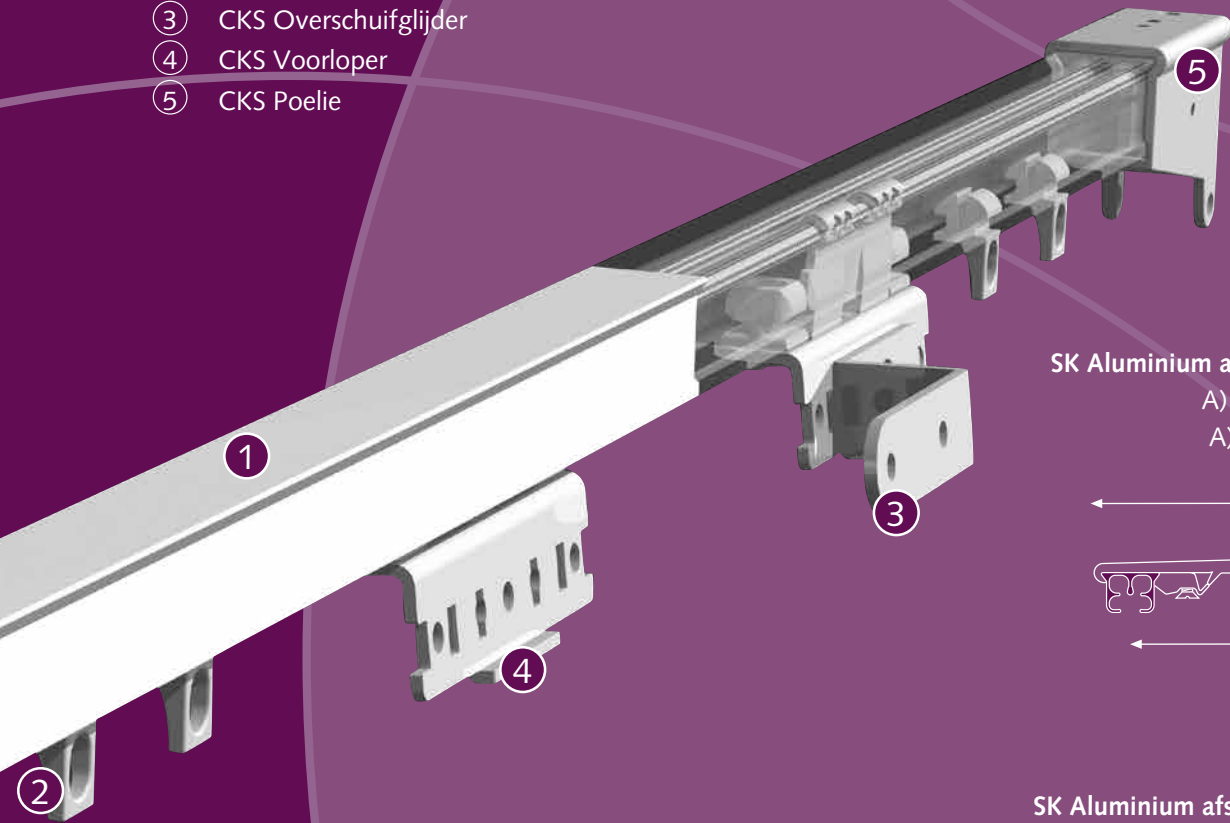

## Profiel

Schaal 1:1  
Weight: 202 gr/m  
Aluminium Extrusie  
Maten: 14 mm x 20 mm.

Eenvoudig te monteren:  
inklikken-positioneren-  
vastzetten

- ① CKS Rail
- ② KS Glijder
- ③ CKS Overschuifglijder
- ④ CKS Voorloper
- ⑤ CKS Poelie

## Montage

### SK Aluminium afstandsteun enkel

- A) 7,5 cm, B) 6,3 cm
- A) 10 cm, B) 8,8 cm