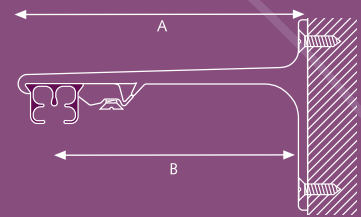

SK Aluminium afstandsteun enkel

- A) 7,5 cm, B) 6,3 cm
- A) 10 cm, B) 8,8 cm