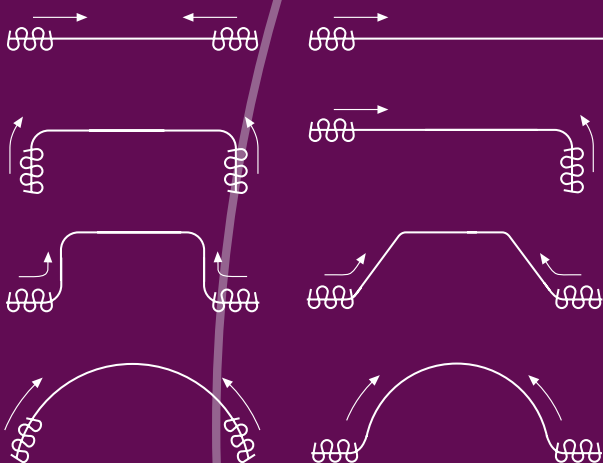

CKS® Corded Klick System

Product informatie

- Hoogwaardig en efficiënt, koordbediend gordijnrailsysteem.
- Eenvoudig en snel te monteren met de Smart Klick plafondsteun of wandsteun.
- Rail kan zowel in binnen- als buitenbocht gebogen worden met een radius van 10 cm.
- Ook te buigen in grotere radius voor o.a. halfronde erkers.
- A-symmetrische, inklikbare glijders, geruisarm en UV-bestendig.
- Max. draaggewicht: ± 6 kg. per meter.
- Kleuren: wit
- Speciale kleuren op aanvraag.
- Lengtes: 4, 5 en 6 meter.
- Kwaliteit rail: aluminium gechromateerd, gepoedercoat en antifrictie behandeling.
- Alle KS onderdelen toepasbaar

Te gebruiken in

Particuliere en/of projectmarkt, of daar waar een hoogwaardig, efficiënt koordbediend gordijnrail-systeem gewenst is.

Bedieningsmogelijkheden