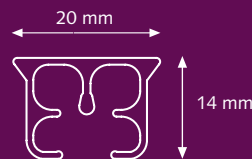

## Profiel

Schaal 1:1  
Weight: 202 gr/m  
Aluminium Extrusie  
Maten: 14 mm x 20 mm.

Eenvoudig te monteren:  
inklikken-positioneren-  
vastzetten

- ① CKS Rail
- ② KS Glijder
- ③ CKS Overschuifglijder
- ④ CKS Voorloper
- ⑤ CKS Poelie