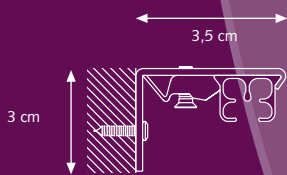

### SK Aluminium afstandsteun enkel

- A) 7,5 cm, B) 6,3 cm
- A) 10 cm, B) 8,8 cm

### SK Aluminium afstandsteun dubbel

- A) 15 cm, B) 9,2 cm, C) 4,5 cm
- A) 20 cm, B) 9,2 cm, C) 9,5 cm

### Wandsteun

- 3,5 cm, 6 cm

- A) Min. 10 cm

- A) Min. 15 cm